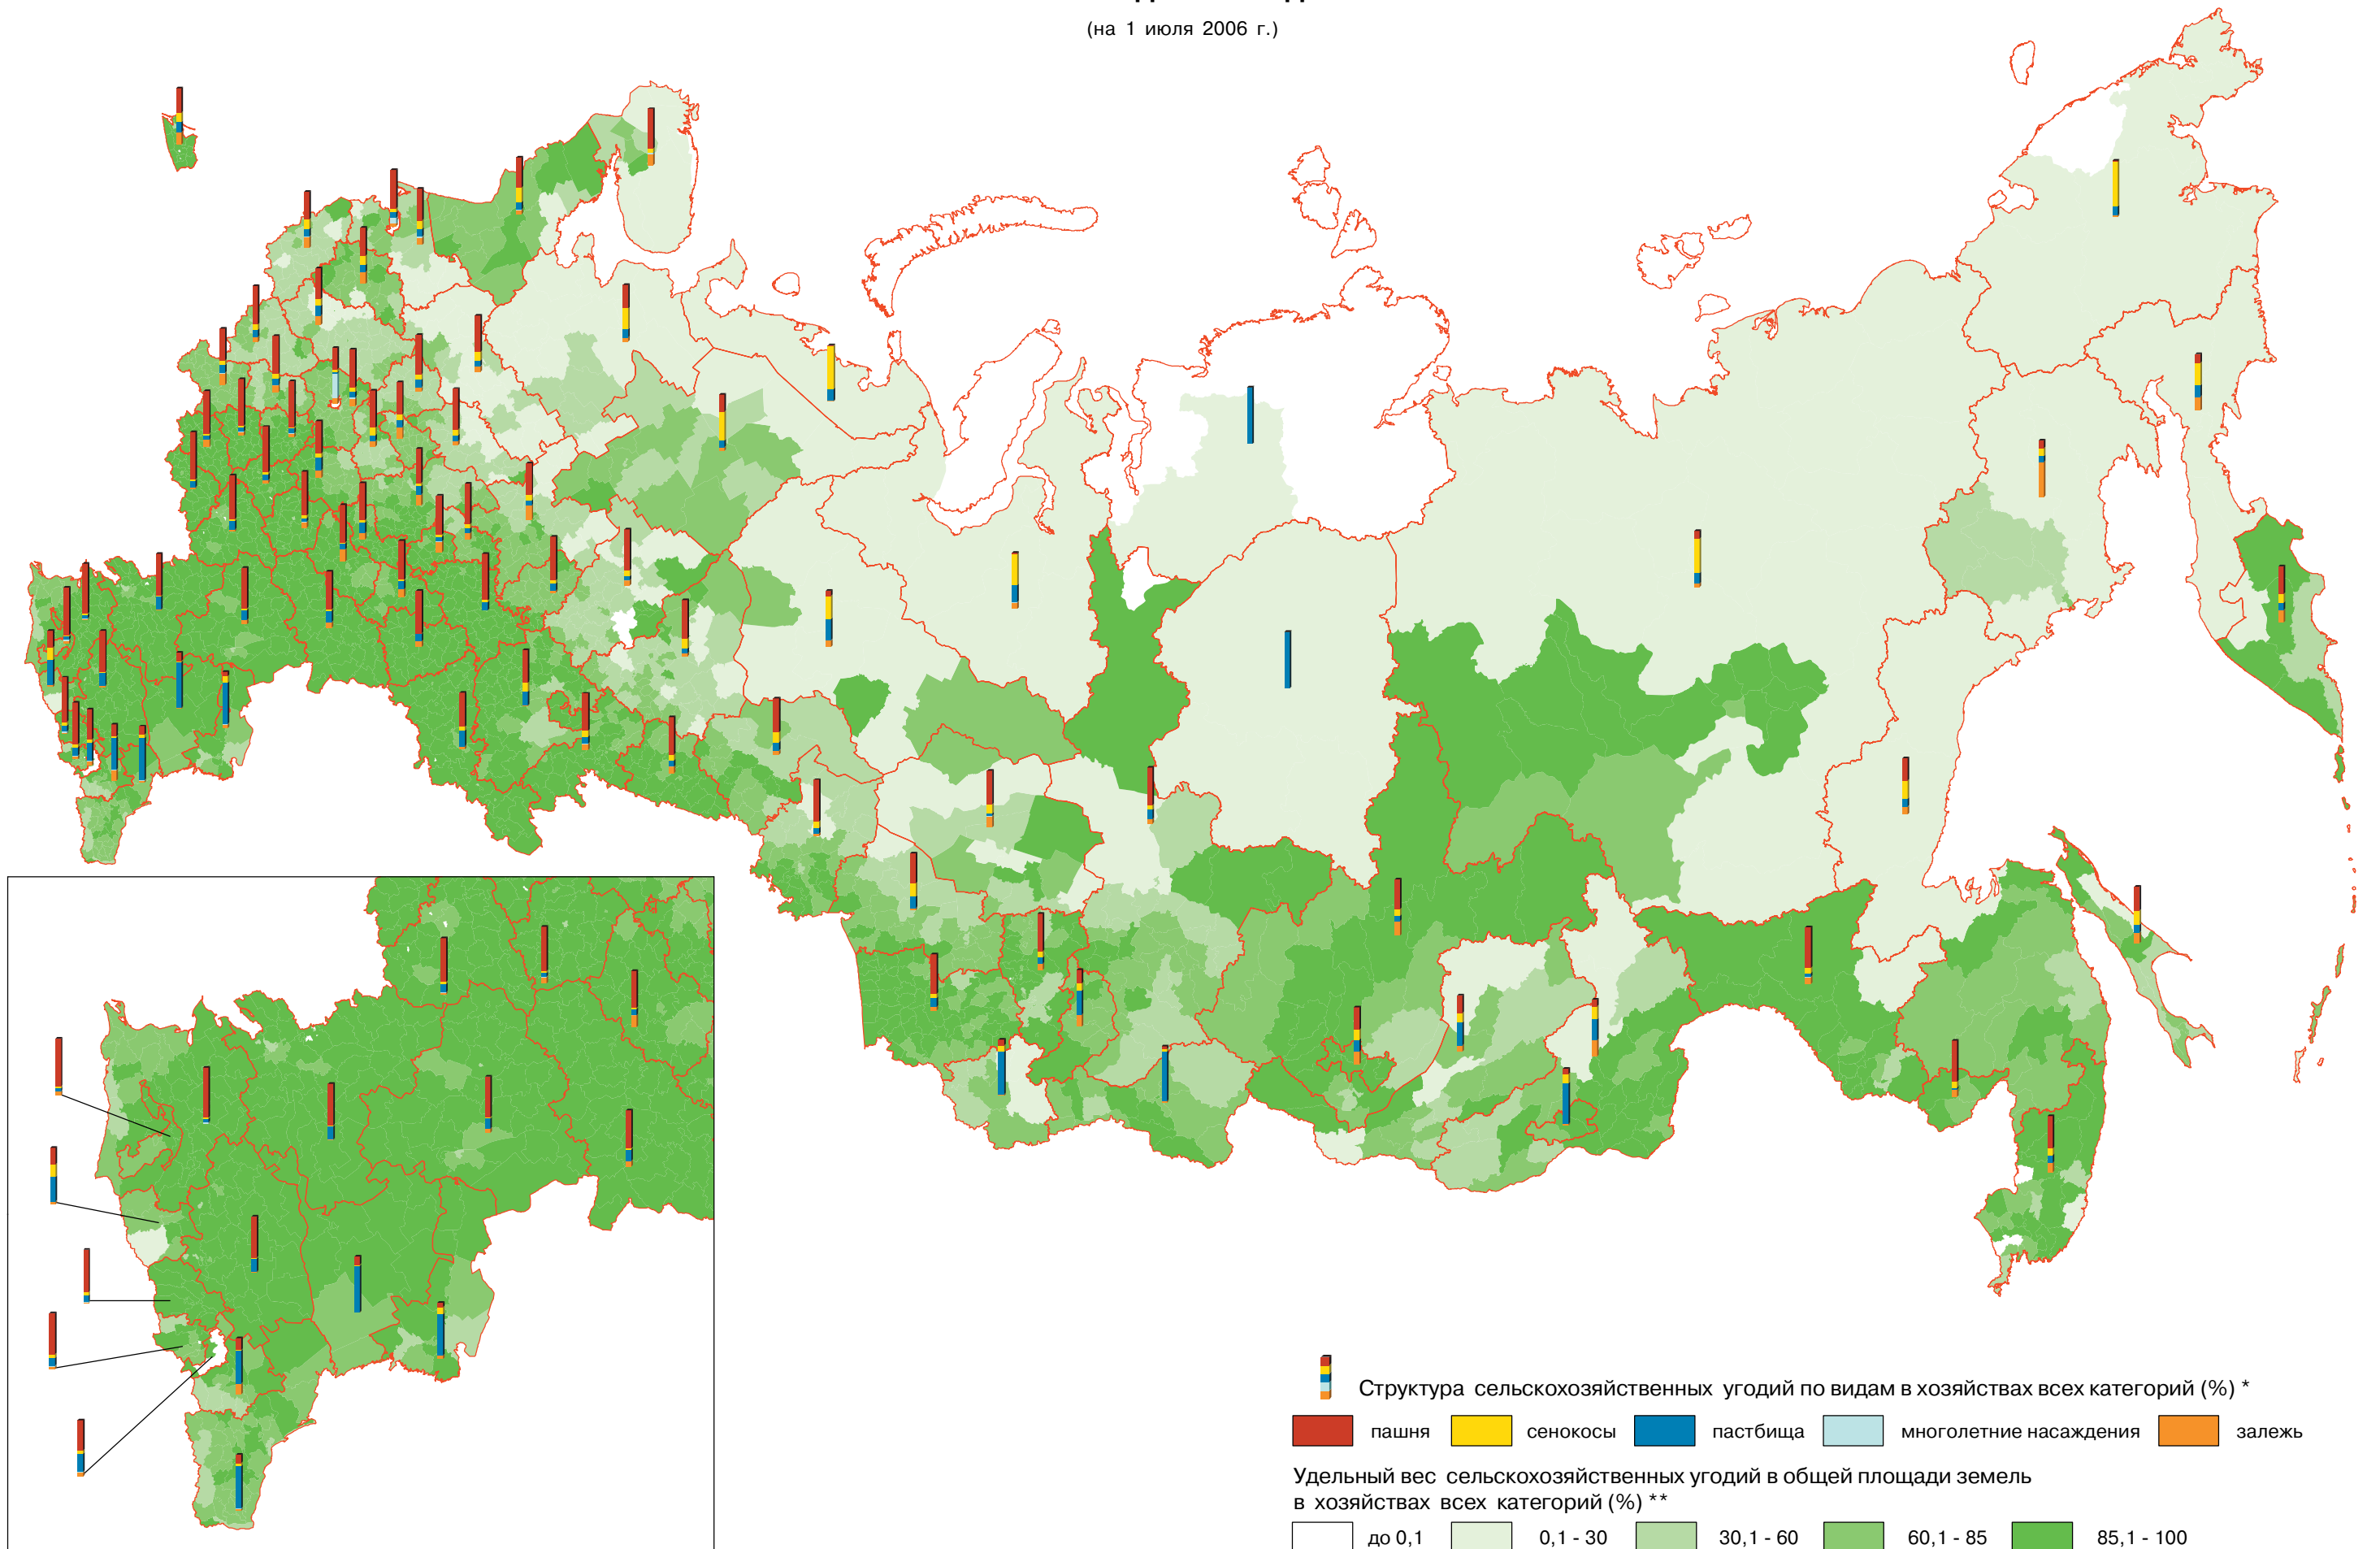

СТРУКТУРА СЕЛЬСКОХОЗЯЙСТВЕННЫХ УГОДИЙ ПО ВИДАМ В ХОЗЯЙСТВАХ ВСЕХ КАТЕГОРИЙ

(на 1 июля 2006 г.)

Структура сельскохозяйственных угодий по видам в хозяйствах всех категорий (%) *

пашня	сенокосы	пастбища	многолетние насаждения	залежь
-------	----------	----------	------------------------	--------

Удельный вес сельскохозяйственных угодий в общей площади земель в хозяйствах всех категорий (%) **

до 0,1	0,1 - 30	30,1 - 60	60,1 - 85	85,1 - 100
--------	----------	-----------	-----------	------------