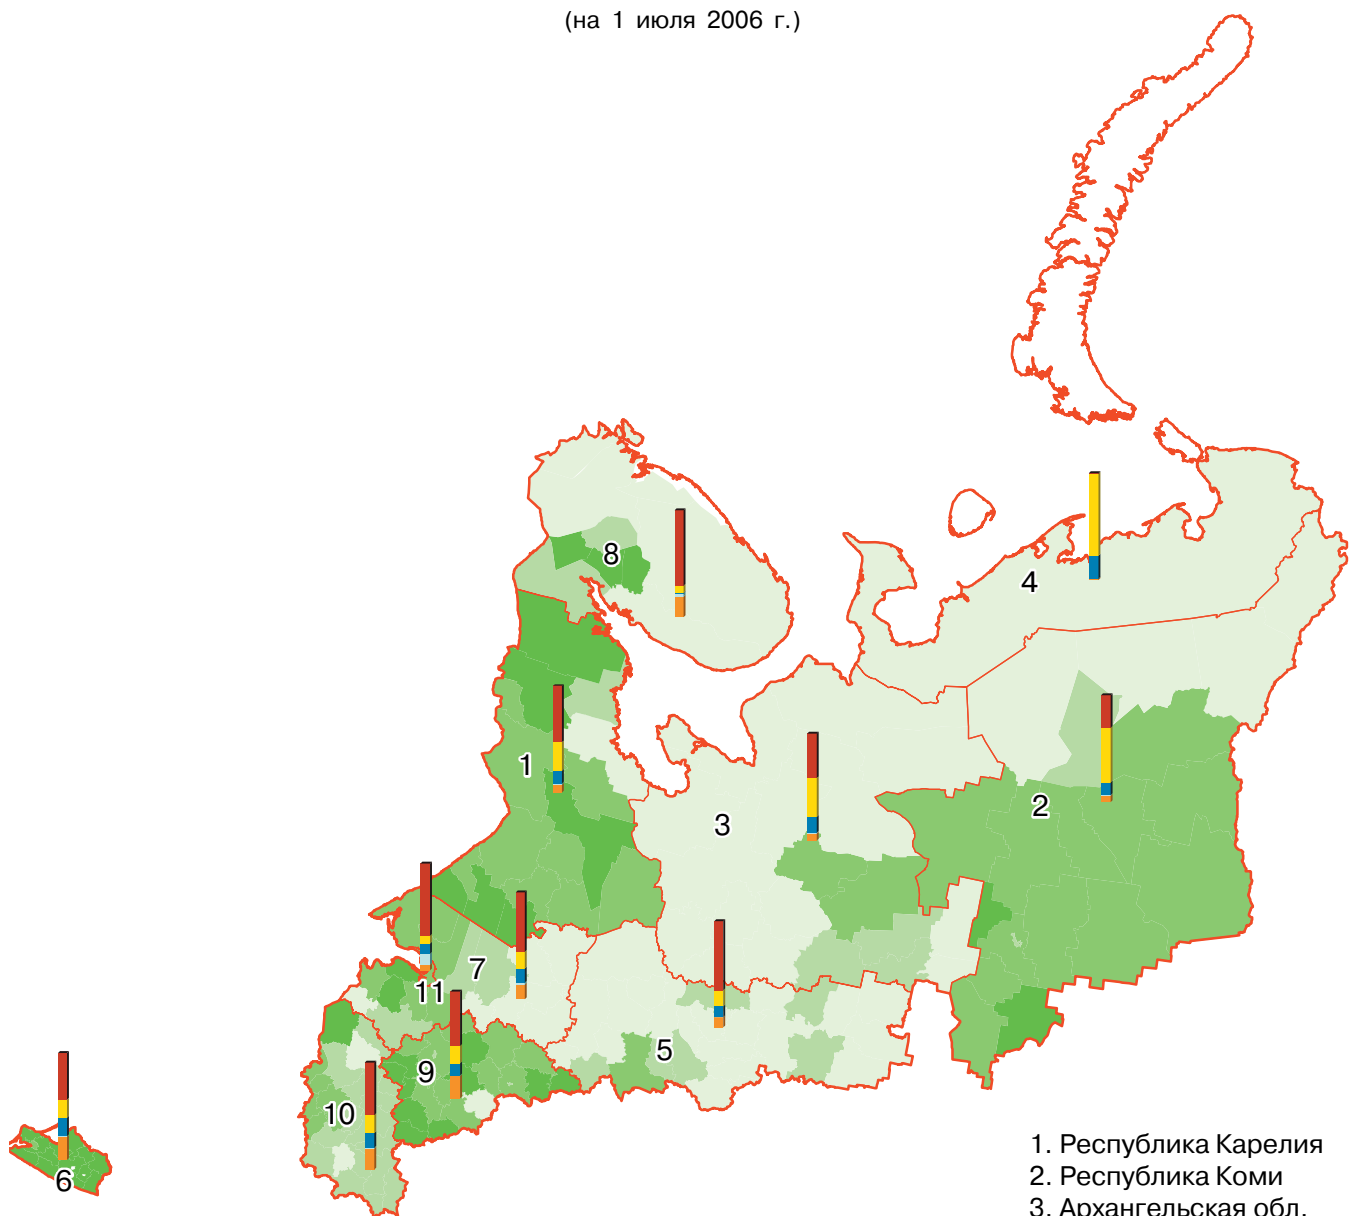

СТРУКТУРА СЕЛЬСКОХОЗЯЙСТВЕННЫХ УГОДИЙ ПО ВИДАМ В ХОЗЯЙСТВАХ ВСЕХ КАТЕГОРИЙ В СЕВЕРО-ЗАПАДНОМ ФЕДЕРАЛЬНОМ ОКРУГЕ

(на 1 июля 2006 г.)

1. Республика Карелия
2. Республика Коми
3. Архангельская обл.
4. Ненецкий автономный округ
5. Вологодская обл.
6. Калининградская обл.
7. Ленинградская обл.
8. Мурманская обл.
9. Новгородская обл.
10. Псковская обл.
11. г. Санкт-Петербург

 Структура сельскохозяйственных угодий по видам в хозяйствах всех категорий (%) *

 пашня  сенокосы  пастбища  многолетние насаждения  залежь

Удельный вес сельскохозяйственных угодий в общей площади земель
в хозяйствах всех категорий (%) **

 до 0,1  0,1 - 30  30,1 - 50  50,1 - 80  80,1 - 100