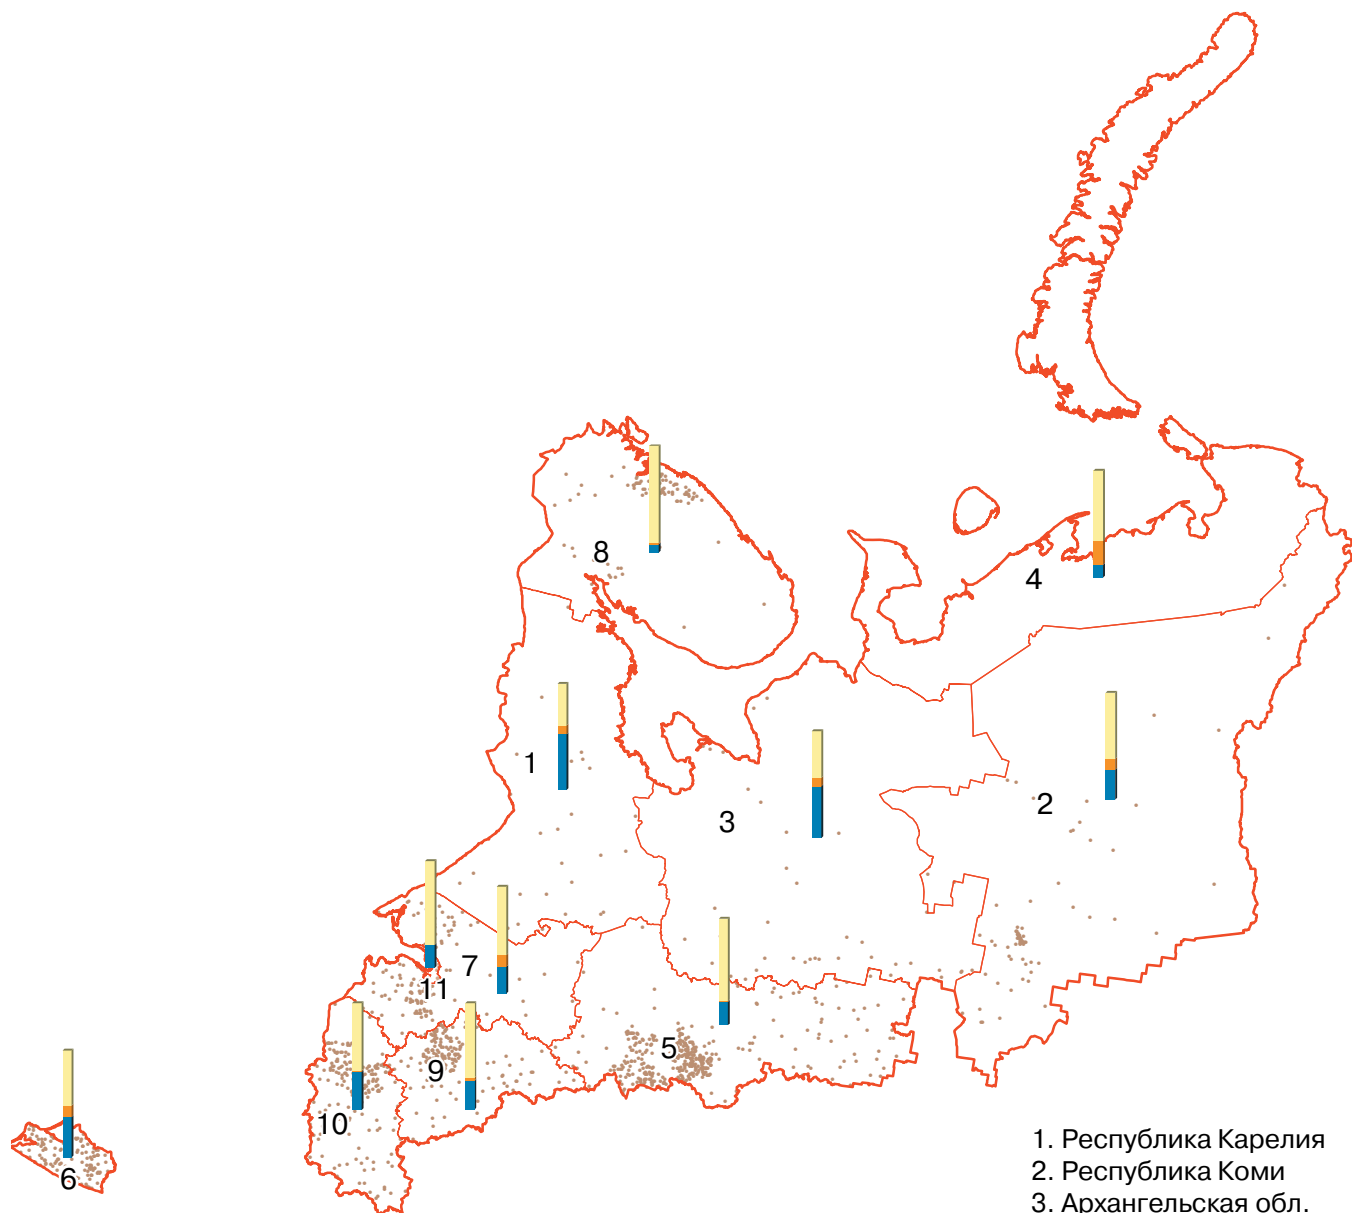

ПОГОЛОВЬЕ СВИНЕЙ В ХОЗЯЙСТВАХ ВСЕХ КАТЕГОРИЙ В СЕВЕРО-ЗАПАДНОМ ФЕДЕРАЛЬНОМ ОКРУГЕ

(на 1 июля 2006 г.)

1. Республика Карелия
2. Республика Коми
3. Архангельская обл.
4. Ненецкий автономный округ
5. Вологодская обл.
6. Калининградская обл.
7. Ленинградская обл.
8. Мурманская обл.
9. Новгородская обл.
10. Псковская обл.
11. г. Санкт-Петербург

Поголовье свиней в хозяйствах всех категорий **

● 1 точка = 400 голов

▬ Структура поголовья свиней по категориям хозяйств (%) *

сельскохозяйственные организации
 крестьянские (фермерские) хозяйства и индивидуальные предприниматели
 хозяйства населения