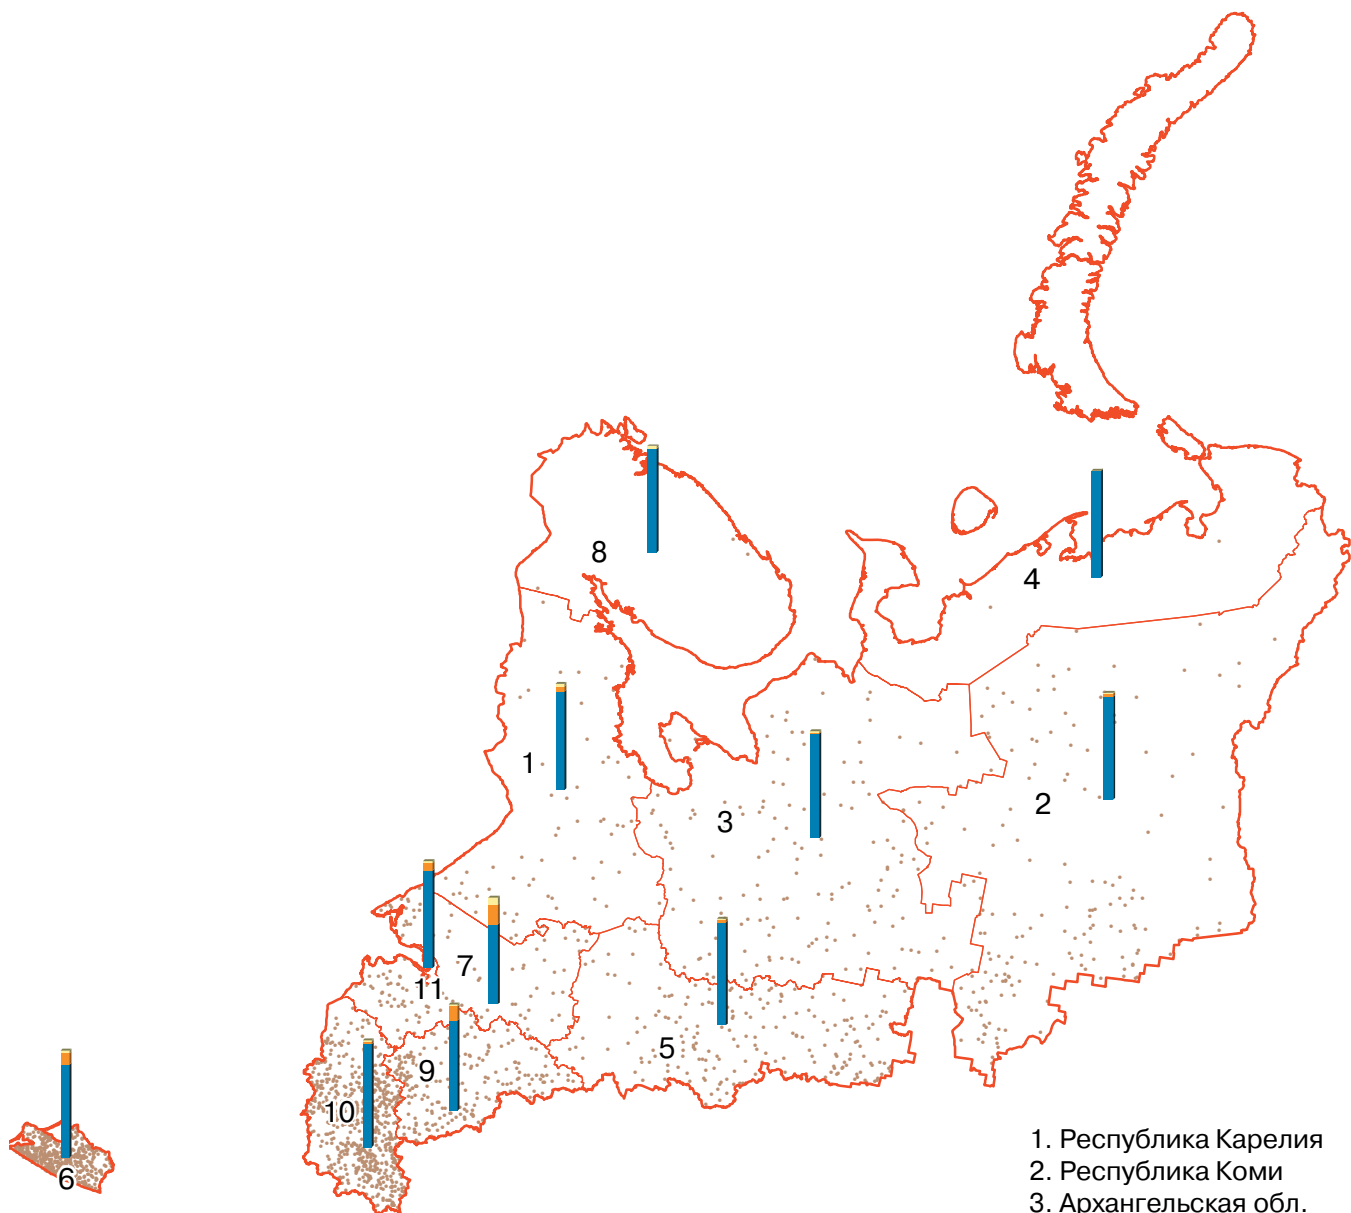

ПОГОЛОВЬЕ ОВЕЦ В ХОЗЯЙСТВАХ ВСЕХ КАТЕГОРИЙ В СЕВЕРО-ЗАПАДНОМ ФЕДЕРАЛЬНОМ ОКРУГЕ

(на 1 июля 2006 г.)

1. Республика Карелия
2. Республика Коми
3. Архангельская обл.
4. Ненецкий автономный округ
5. Вологодская обл.
6. Калининградская обл.
7. Ленинградская обл.
8. Мурманская обл.
9. Новгородская обл.
10. Псковская обл.
11. г. Санкт-Петербург

Поголовье овец в хозяйствах всех категорий **

● 1 точка = 100 голов

■ Структура поголовья овец по категориям хозяйств (%) *

■ сельскохозяйственные организации

■ крестьянские (фермерские) хозяйства и индивидуальные предприниматели

■ хозяйства населения