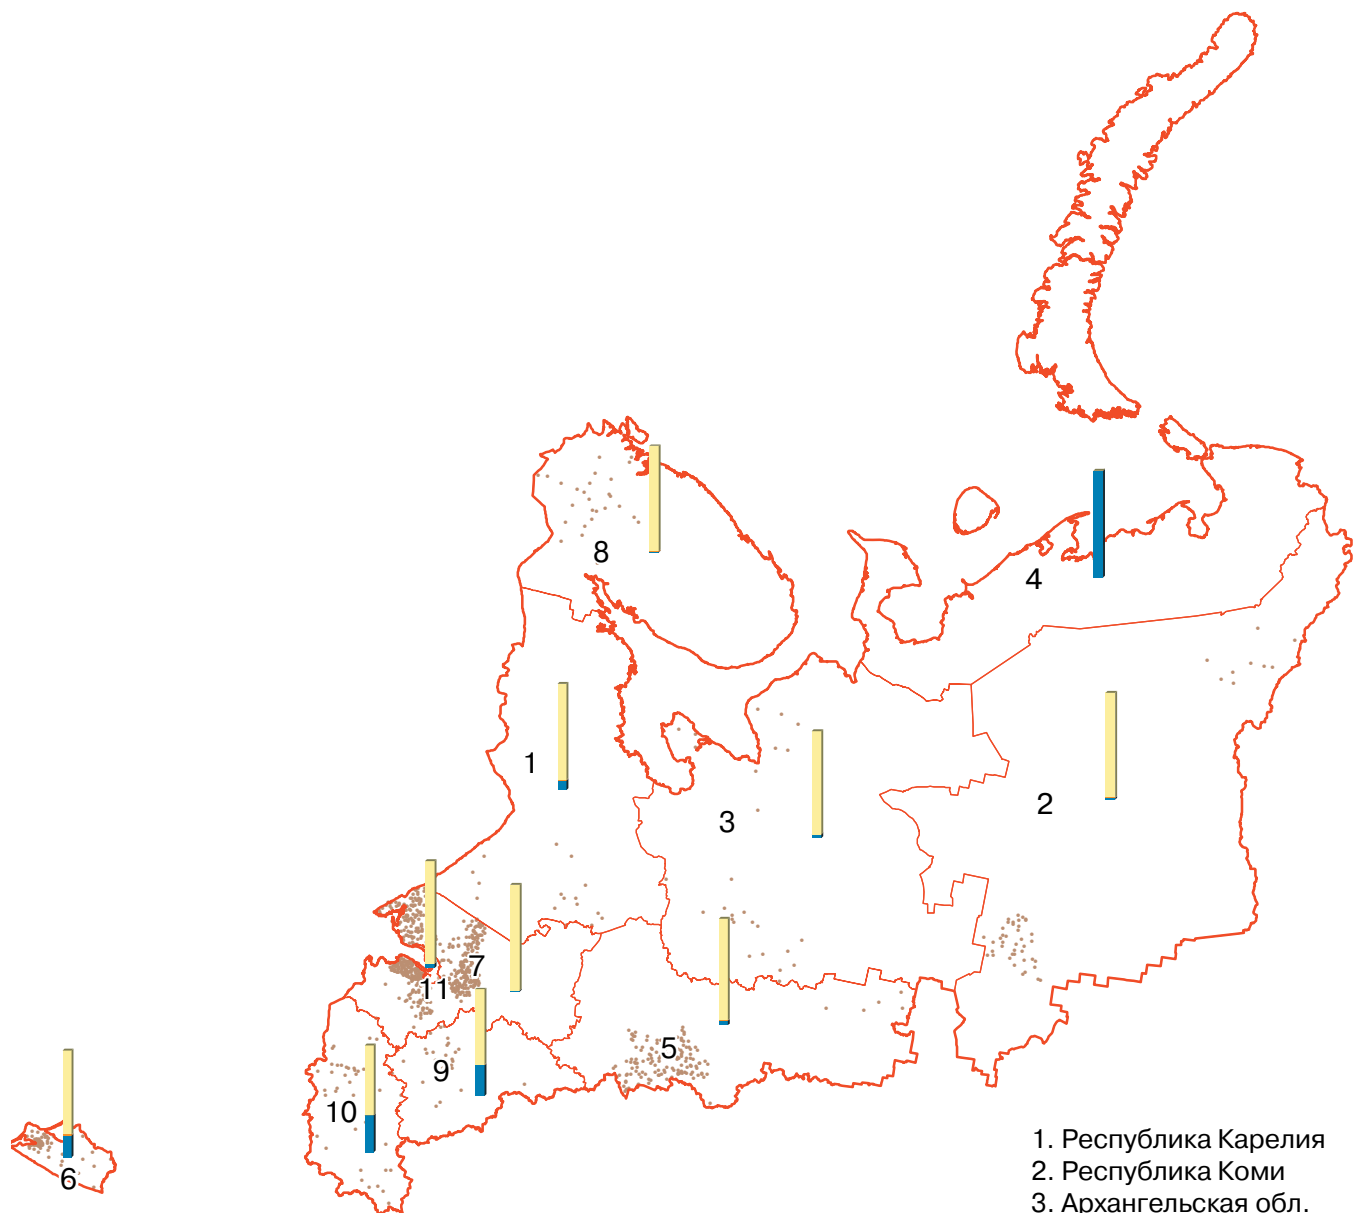

ПОГОЛОВЬЕ ПТИЦЫ ВСЕХ ВИДОВ В ХОЗЯЙСТВАХ ВСЕХ КАТЕГОРИЙ В СЕВЕРО-ЗАПАДНОМ ФЕДЕРАЛЬНОМ ОКРУГЕ

(на 1 июля 2006 г.)

1. Республика Карелия
2. Республика Коми
3. Архангельская обл.
4. Ненецкий автономный округ
5. Вологодская обл.
6. Калининградская обл.
7. Ленинградская обл.
8. Мурманская обл.
9. Новгородская обл.
10. Псковская обл.
11. г. Санкт-Петербург

Поголовье птицы в хозяйствах всех категорий **

● 1 точка = 30 000 голов

▬ Структура поголовья птицы по категориям хозяйств (%) *

сельскохозяйственные организации
 крестьянские (фермерские) хозяйства и индивидуальные предприниматели
 хозяйства населения