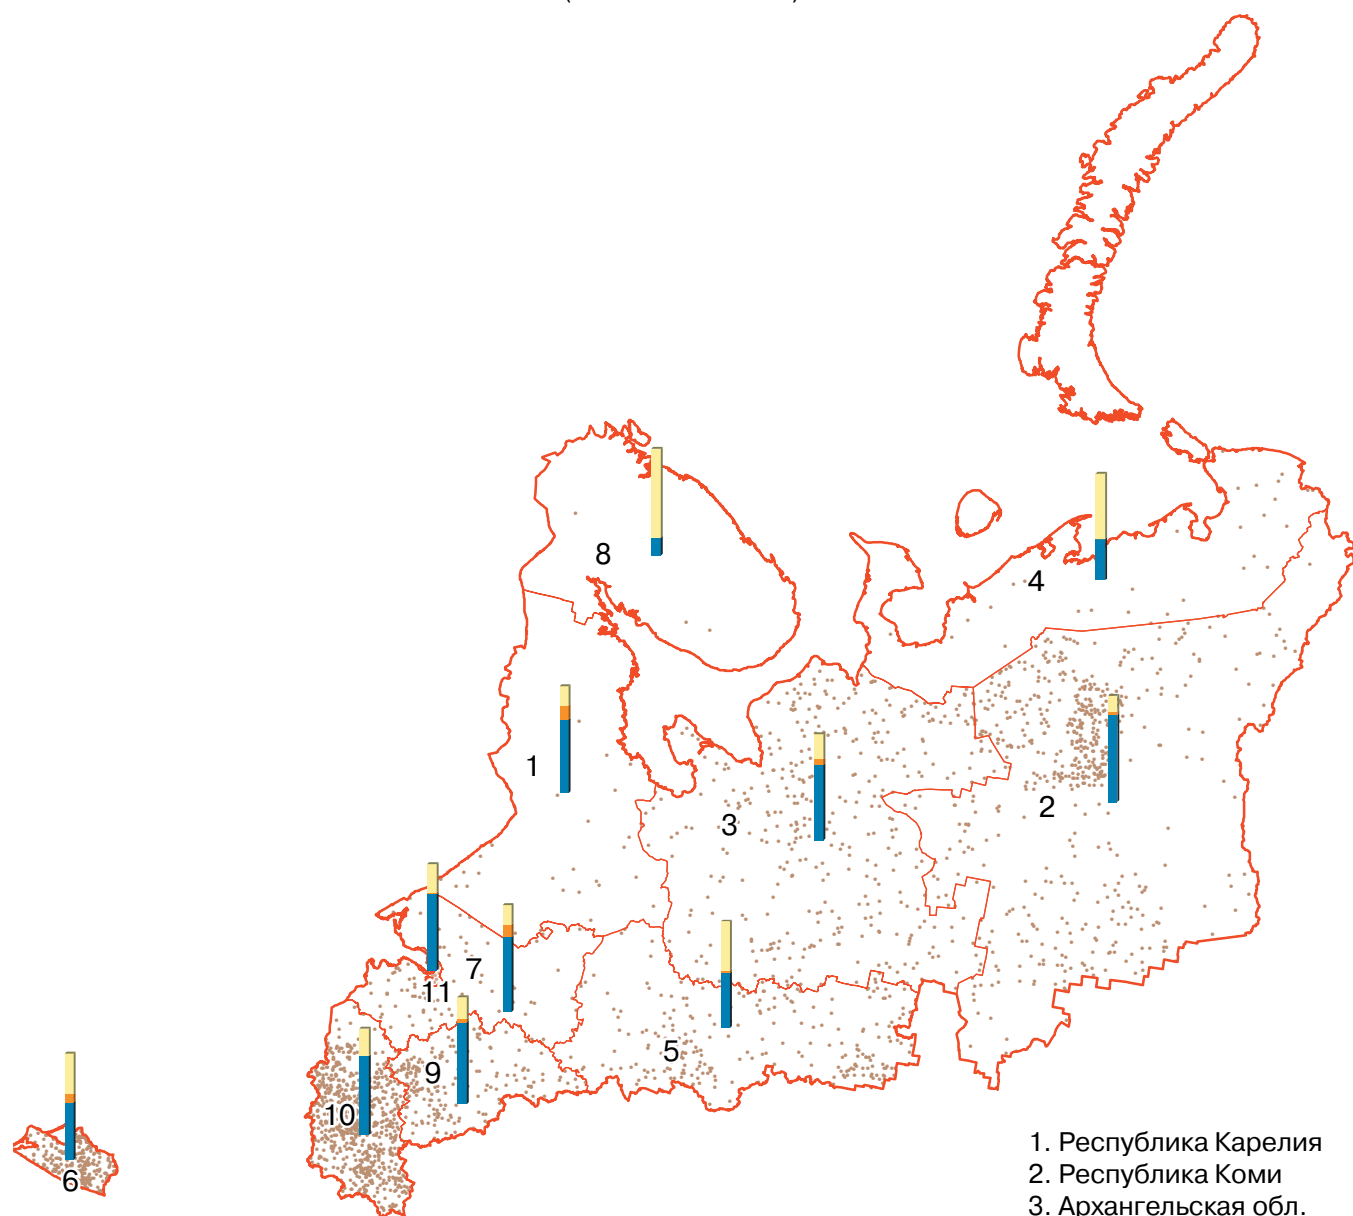

ПОГОЛОВЬЕ ЛОШАДЕЙ В ХОЗЯЙСТВАХ ВСЕХ КАТЕГОРИЙ В СЕВЕРО-ЗАПАДНОМ ФЕДЕРАЛЬНОМ ОКРУГЕ

(на 1 июля 2006 г.)

1. Республика Карелия
2. Республика Коми
3. Архангельская обл.
4. Ненецкий автономный округ
5. Вологодская обл.
6. Калининградская обл.
7. Ленинградская обл.
8. Мурманская обл.
9. Новгородская обл.
10. Псковская обл.
11. г. Санкт-Петербург

Поголовье лошадей в хозяйствах всех категорий **

● 1 точка = 10 голов

▬ Структура поголовья лошадей по категориям хозяйств (%) *

 сельскохозяйственные организации	 крестьянские (фермерские) хозяйства и индивидуальные предприниматели	 хозяйства населения
---	---	--