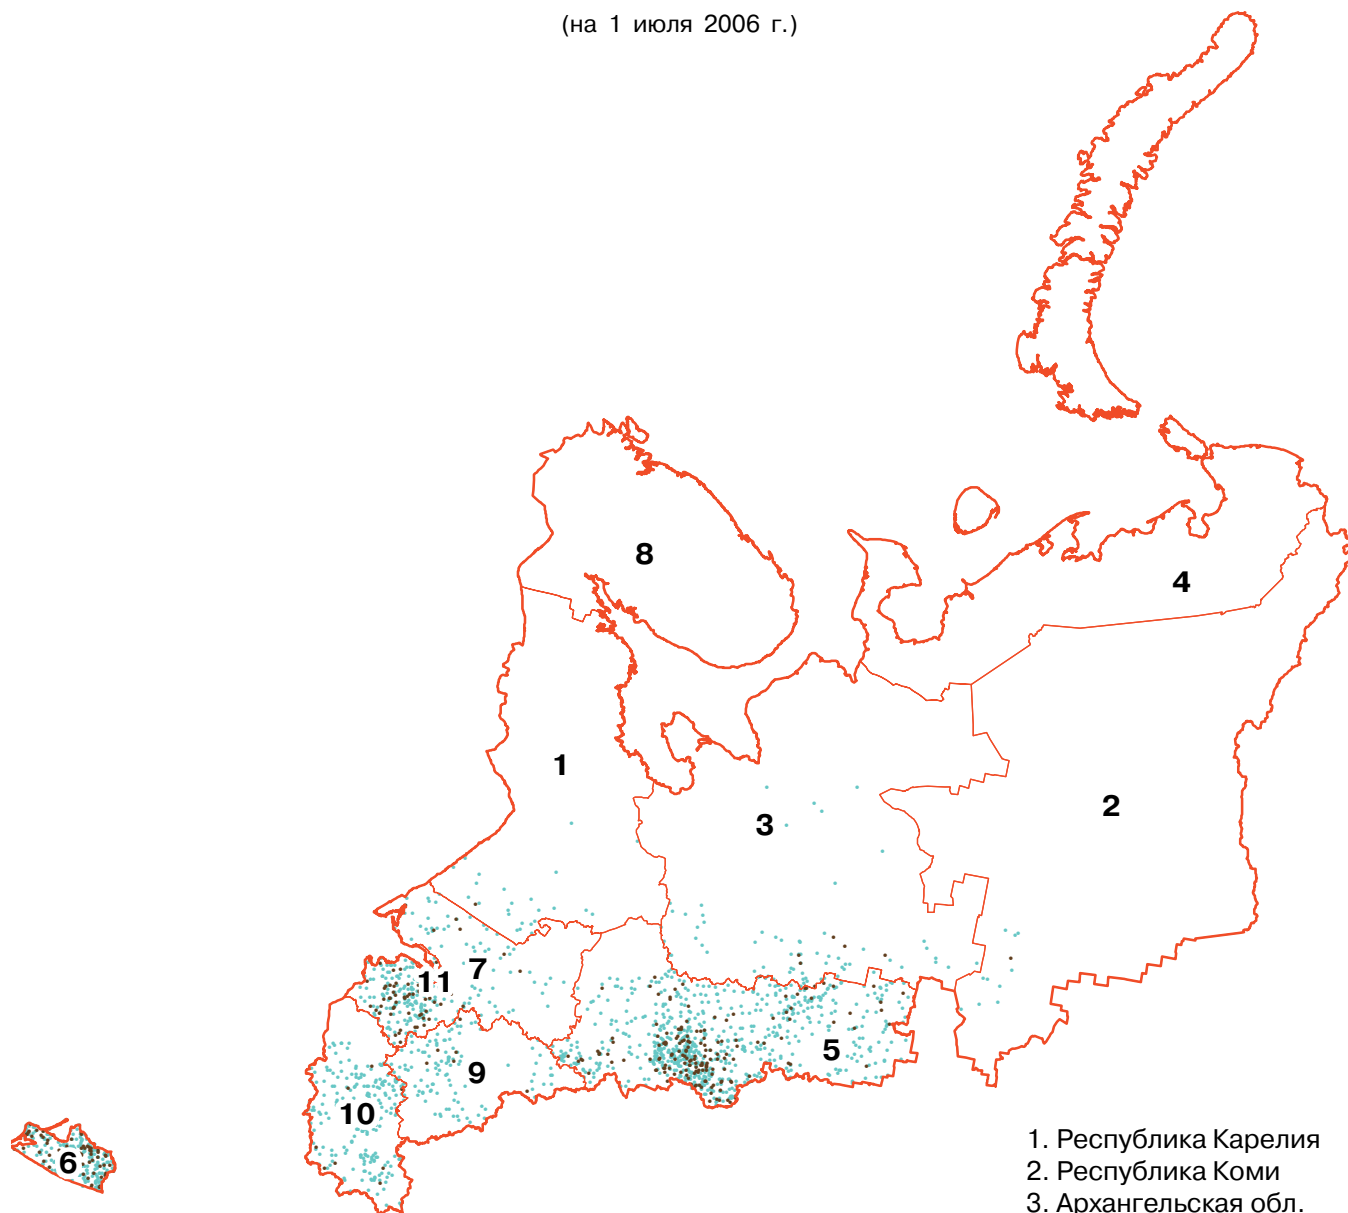

# НАЛИЧИЕ ЗЕРНОУБОРОЧНЫХ КОМБАЙНОВ В КРУПНЫХ И СРЕДНИХ СЕЛЬСКОХОЗЯЙСТВЕННЫХ ОРГАНИЗАЦИЯХ В СЕВЕРО - ЗАПАДНОМ ФЕДЕРАЛЬНОМ ОКРУГЕ

(на 1 июля 2006 г.)

1. Республика Карелия
2. Республика Коми
3. Архангельская обл.
4. Ненецкий автономный округ
5. Вологодская обл.
6. Калининградская обл.
7. Ленинградская обл.
8. Мурманская обл.
9. Новгородская обл.
10. Псковская обл.
11. г. Санкт-Петербург

Число зерноуборочных комбайнов в крупных и средних сельскохозяйственных организациях \*\*

● 1 точка = 1 штука

Число приобретенных зерноуборочных комбайнов крупными и средними сельскохозяйственными организациями за последние 5 лет \*\*

● 1 точка = 1 штука