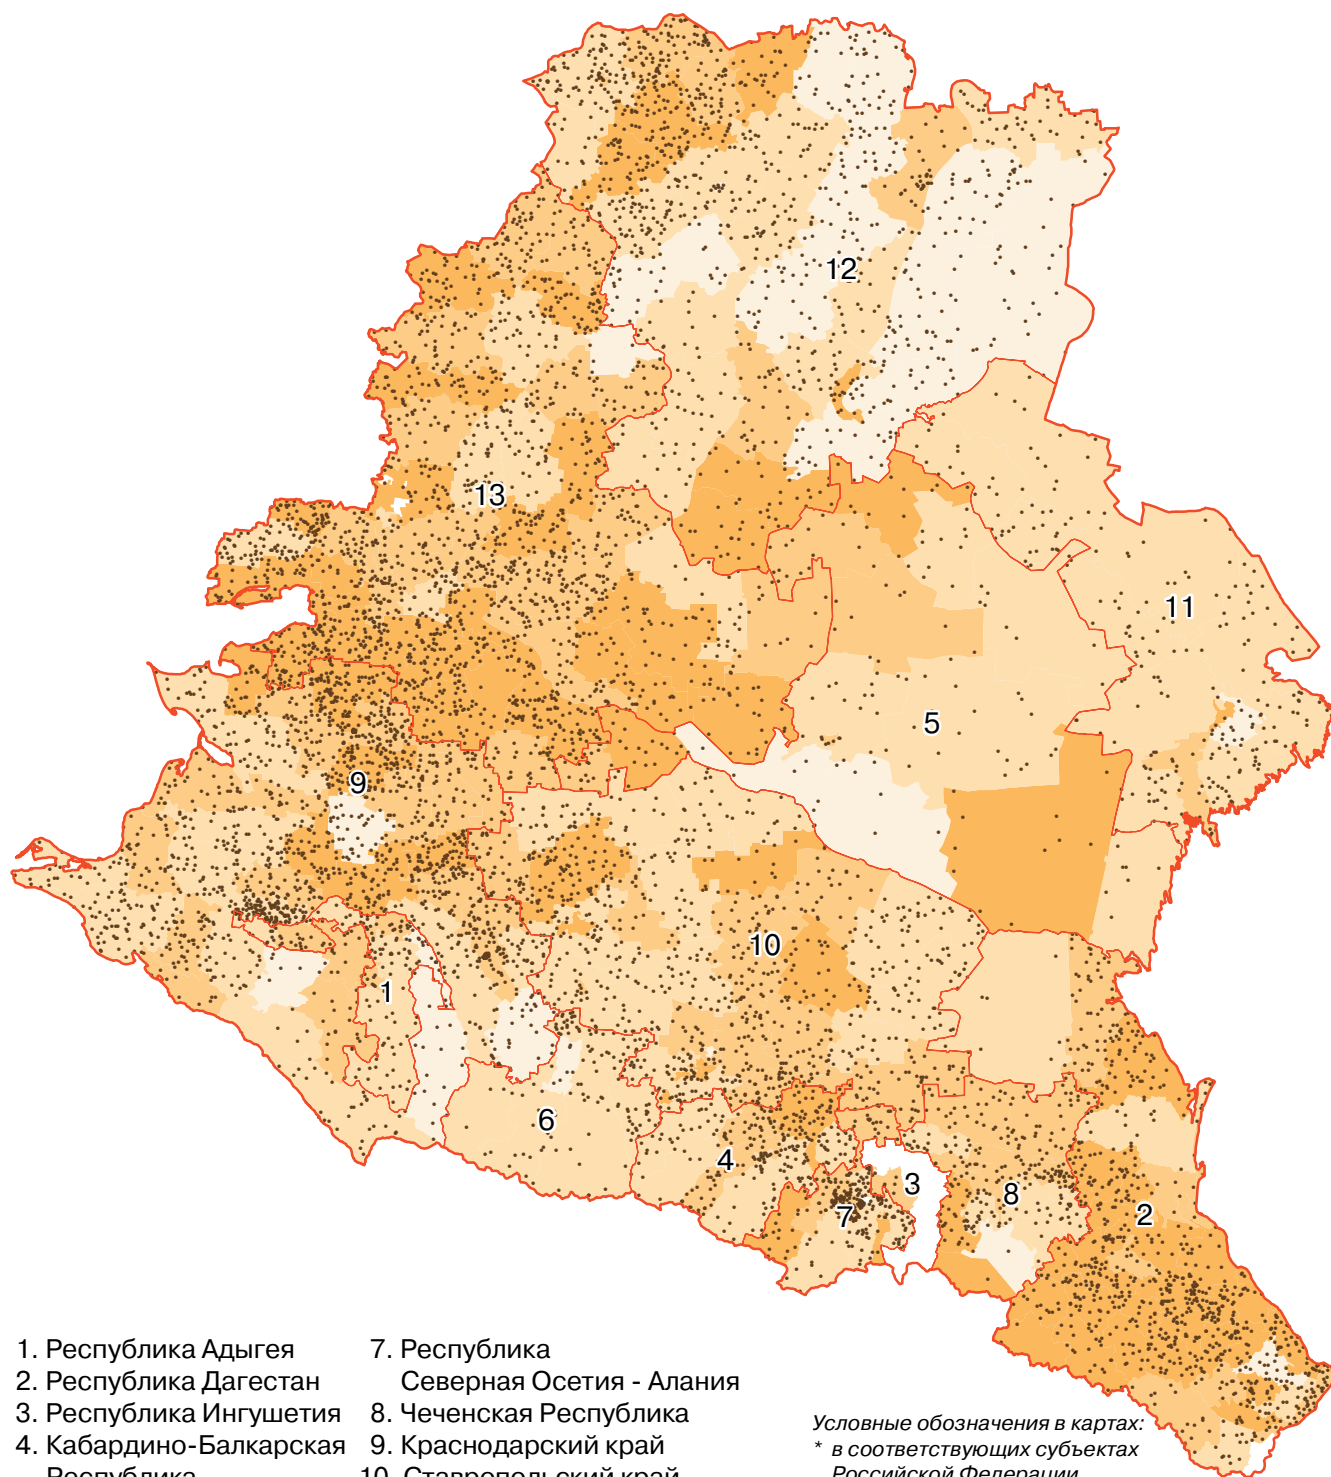

**ЧИСЛО СЕЛЬСКОХОЗЯЙСТВЕННЫХ ОРГАНИЗАЦИЙ,
ОСУЩЕСТВЛЯВШИХ СЕЛЬСКОХОЗЯЙСТВЕННУЮ ДЕЯТЕЛЬНОСТЬ В 2006 г.
В ЮЖНОМ ФЕДЕРАЛЬНОМ ОКРУГЕ**

- | | |
|------------------------------------|--|
| 1. Республика Адыгея | 7. Республика Северная Осетия - Алания |
| 2. Республика Дагестан | 8. Чеченская Республика |
| 3. Республика Ингушетия | 9. Краснодарский край |
| 4. Кабардино-Балкарская Республика | 10. Ставропольский край |
| 5. Республика Калмыкия | 11. Астраханская обл. |
| 6. Карачаево-Черкесская Республика | 12. Волгоградская обл. |
| | 13. Ростовская обл. |

*Условные обозначения в картах:
* в соответствующих субъектах
Российской Федерации*

*** в административных
районах соответствующих
субъектов Российской Федерации*

Число сельскохозяйственных организаций, осуществлявших сельскохозяйственную деятельность **

● 1 точка = 1 хозяйство

Удельный вес сельскохозяйственных организаций, осуществлявших сельскохозяйственную деятельность, в их общем числе (%) **