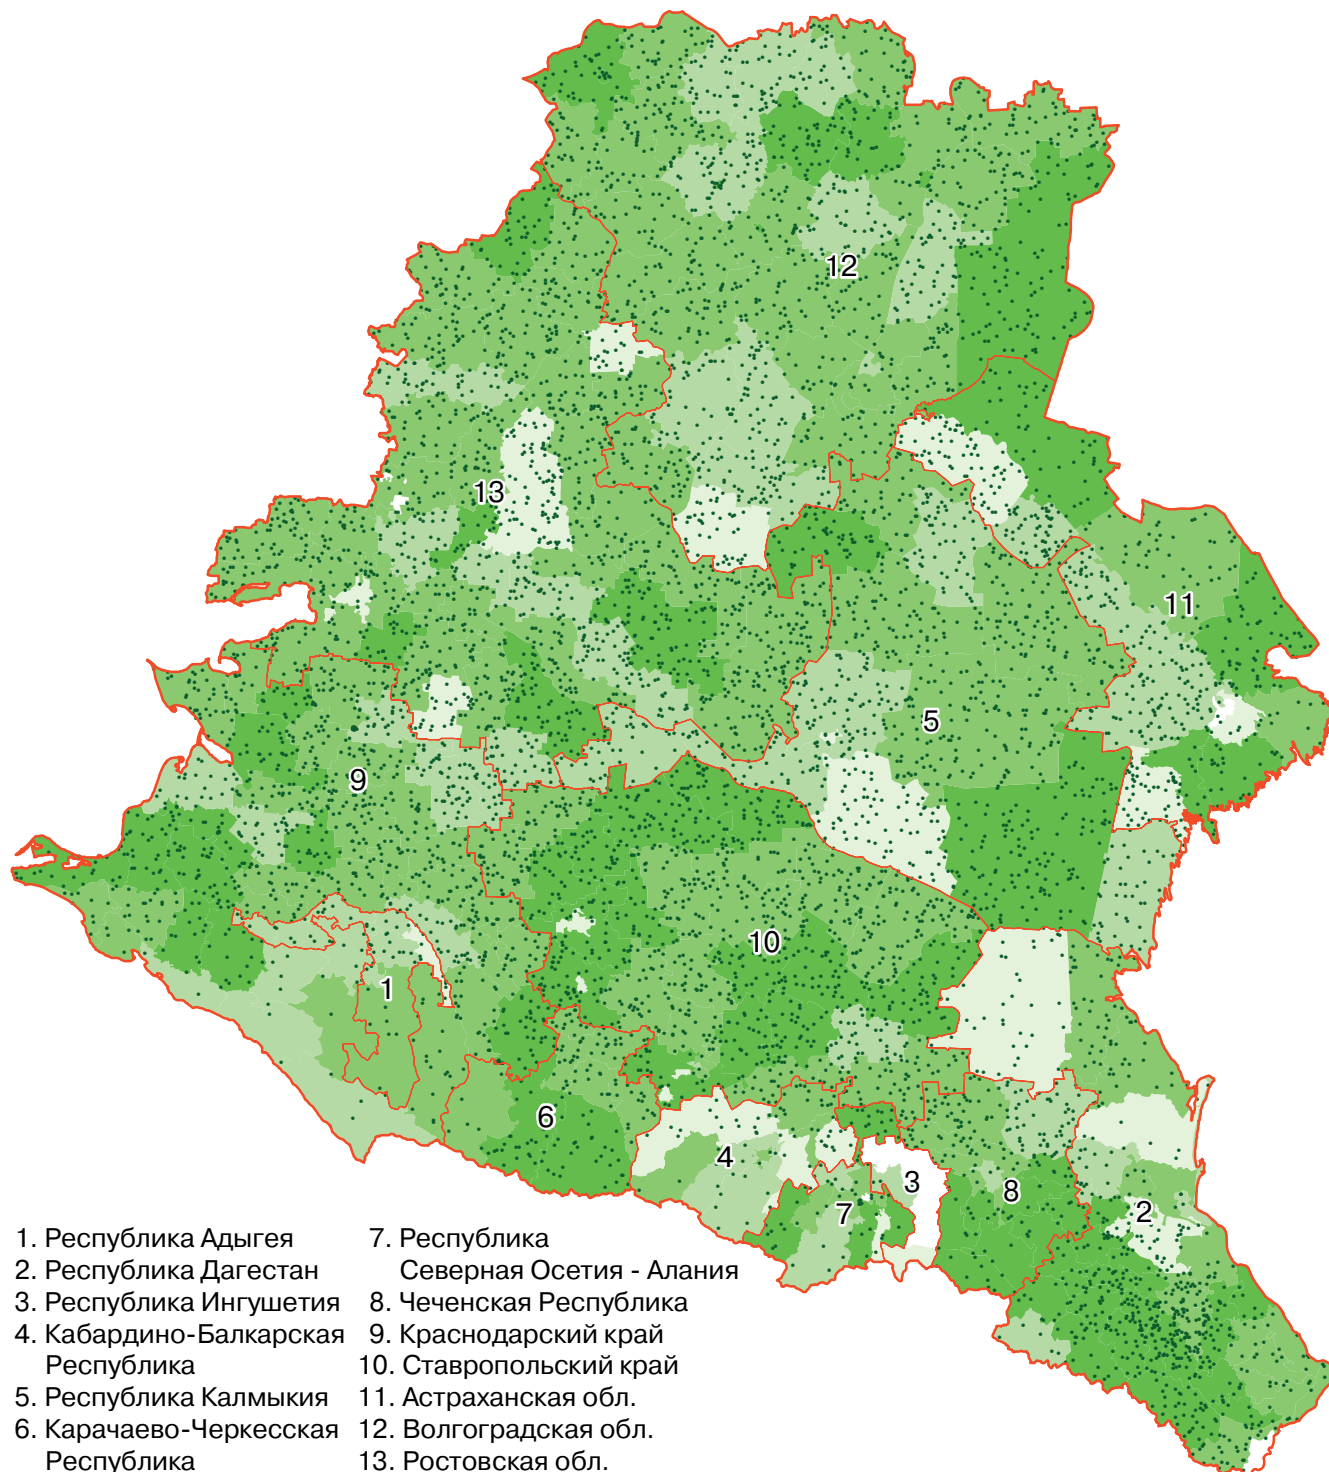

# ОБЩАЯ ЗЕМЕЛЬНАЯ ПЛОЩАДЬ В ХОЗЯЙСТВАХ ВСЕХ КАТЕГОРИЙ В ЮЖНОМ ФЕДЕРАЛЬНОМ ОКРУГЕ

(на 1 июля 2006 г.)

Общая земельная площадь в хозяйствах всех категорий \*\*

● 1 точка = 10 000 га

Удельный вес общей земельной площади сельскохозяйственных организаций в общей площади земель в хозяйствах всех категорий (%) \*\*