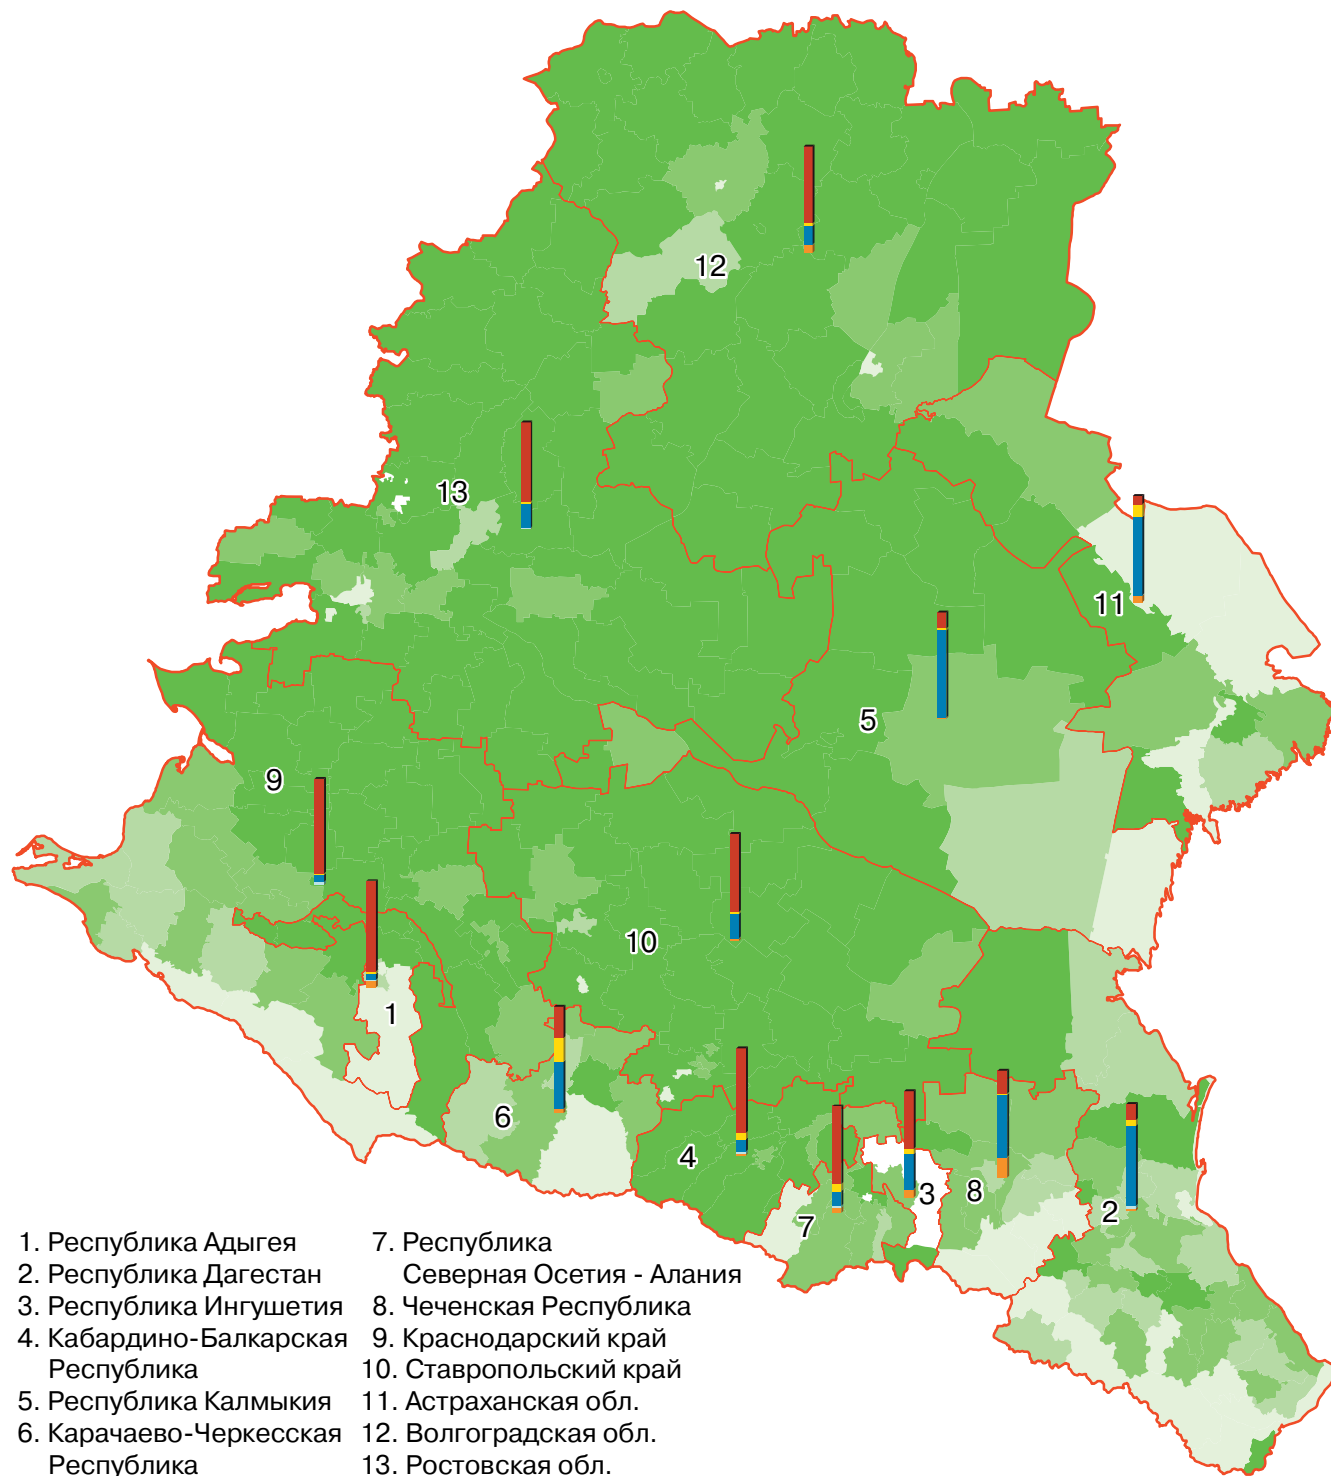

СТРУКТУРА СЕЛЬСКОХОЗЯЙСТВЕННЫХ УГОДИЙ ПО ВИДАМ В ХОЗЯЙСТВАХ ВСЕХ КАТЕГОРИЙ В ЮЖНОМ ФЕДЕРАЛЬНОМ ОКРУГЕ

(на 1 июля 2006 г.)

Структура сельскохозяйственных угодий по видам в хозяйствах всех категорий (%) *

пашня сенокосы пастбища многолетние насаждения залежь

Удельный вес сельскохозяйственных угодий в общей площади земель в хозяйствах всех категорий (%) **

до 0,1 0,1-65 65,1-80 80,1-90 90,1-100