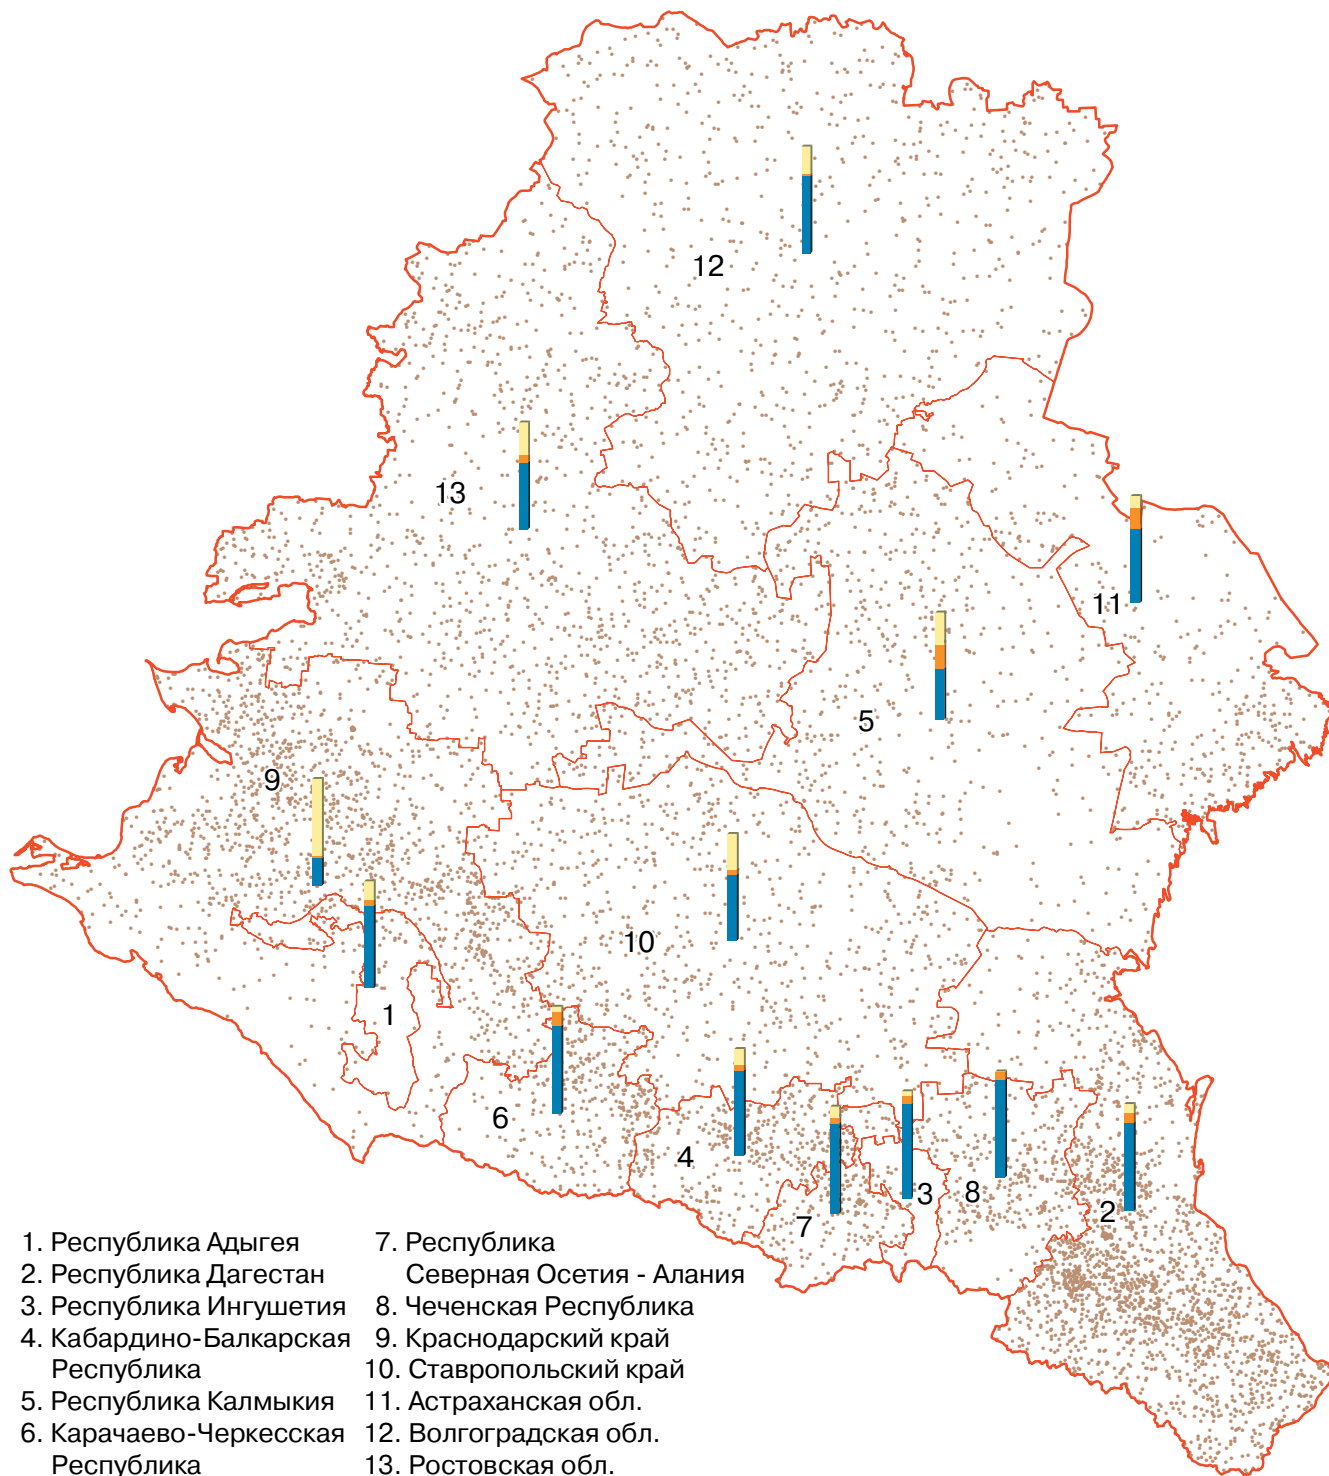

ПОГОЛОВЬЕ КРУПНОГО РОГАТОГО СКОТА В ХОЗЯЙСТВАХ ВСЕХ КАТЕГОРИЙ В ЮЖНОМ ФЕДЕРАЛЬНОМ ОКРУГЕ

(на 1 июля 2006 г.)

Поголовье крупного рогатого скота в хозяйствах всех категорий **