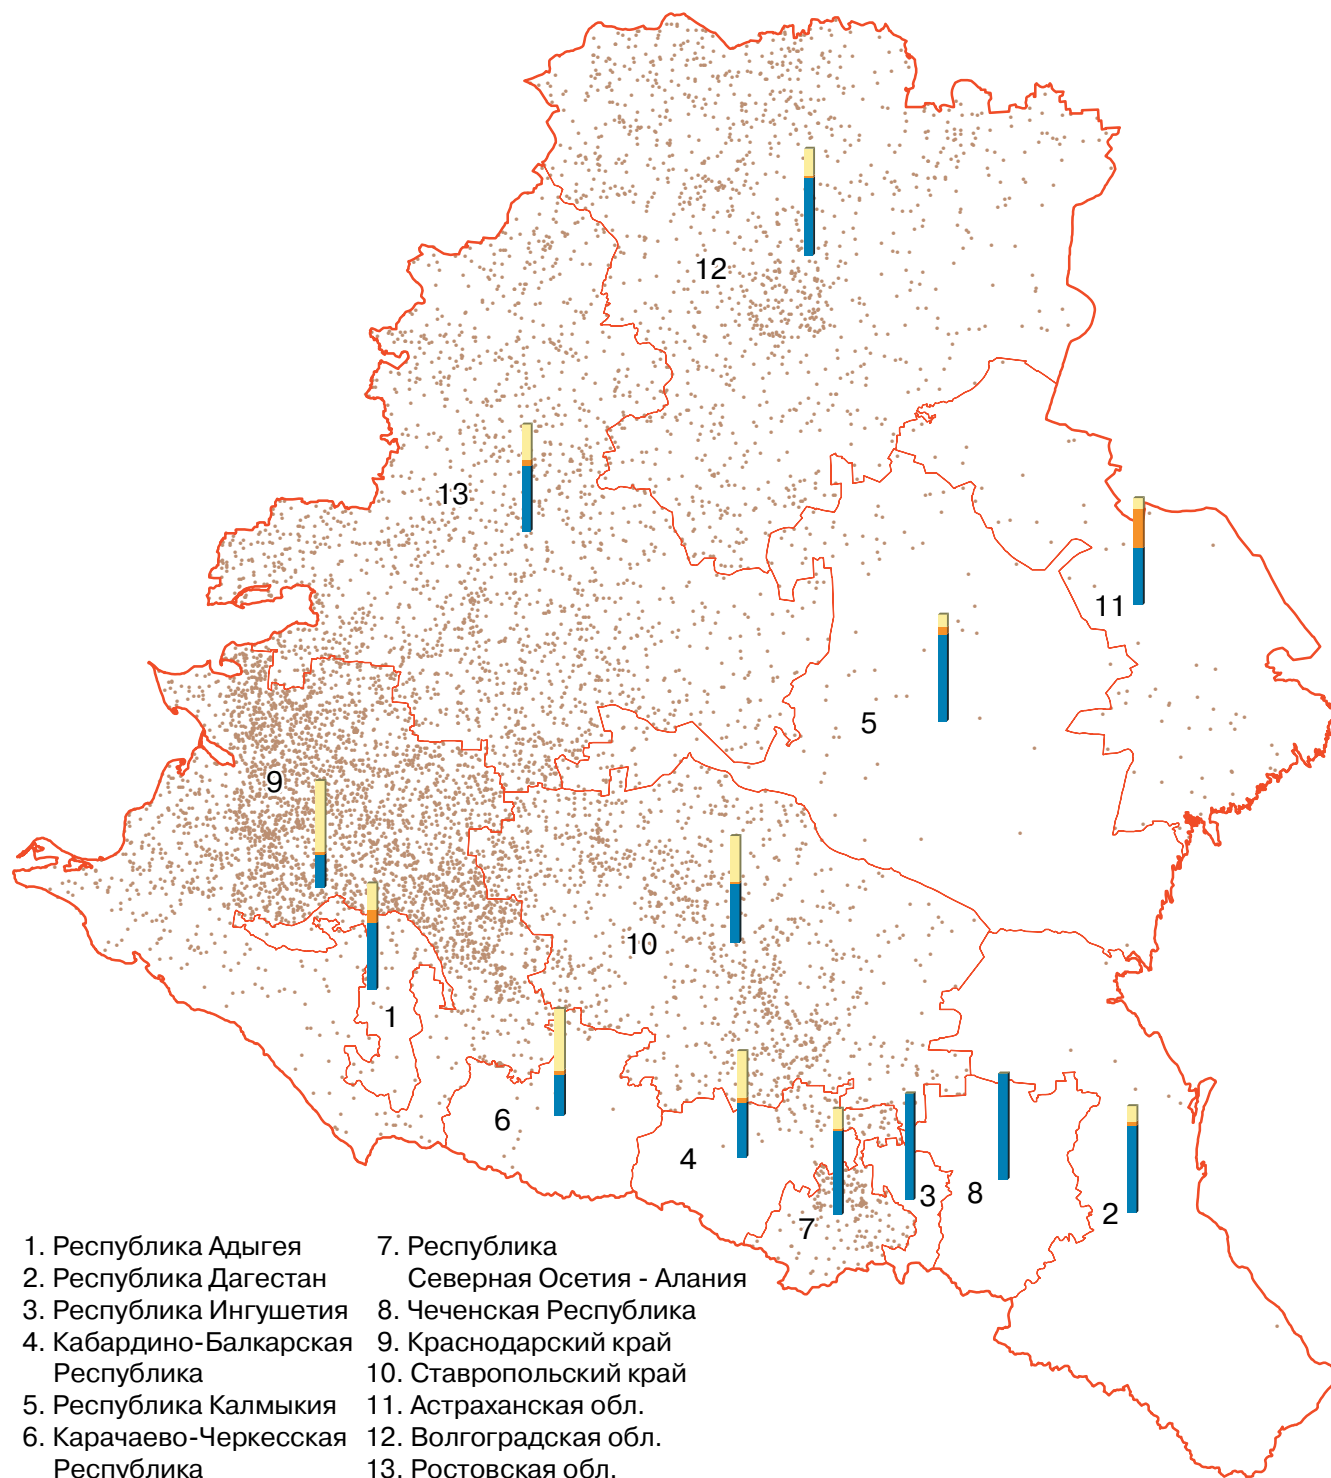

ПОГОЛОВЬЕ СВИНЕЙ В ХОЗЯЙСТВАХ ВСЕХ КАТЕГОРИЙ В ЮЖНОМ ФЕДЕРАЛЬНОМ ОКРУГЕ

(на 1 июля 2006 г.)

Поголовье свиней в хозяйствах всех категорий **

● 1 точка = 500 голов

■ Структура поголовья свиней по категориям хозяйств (%) *

■ сельскохозяйственные организации

■ крестьянские (фермерские) хозяйства и индивидуальные предприниматели

■ хозяйства населения