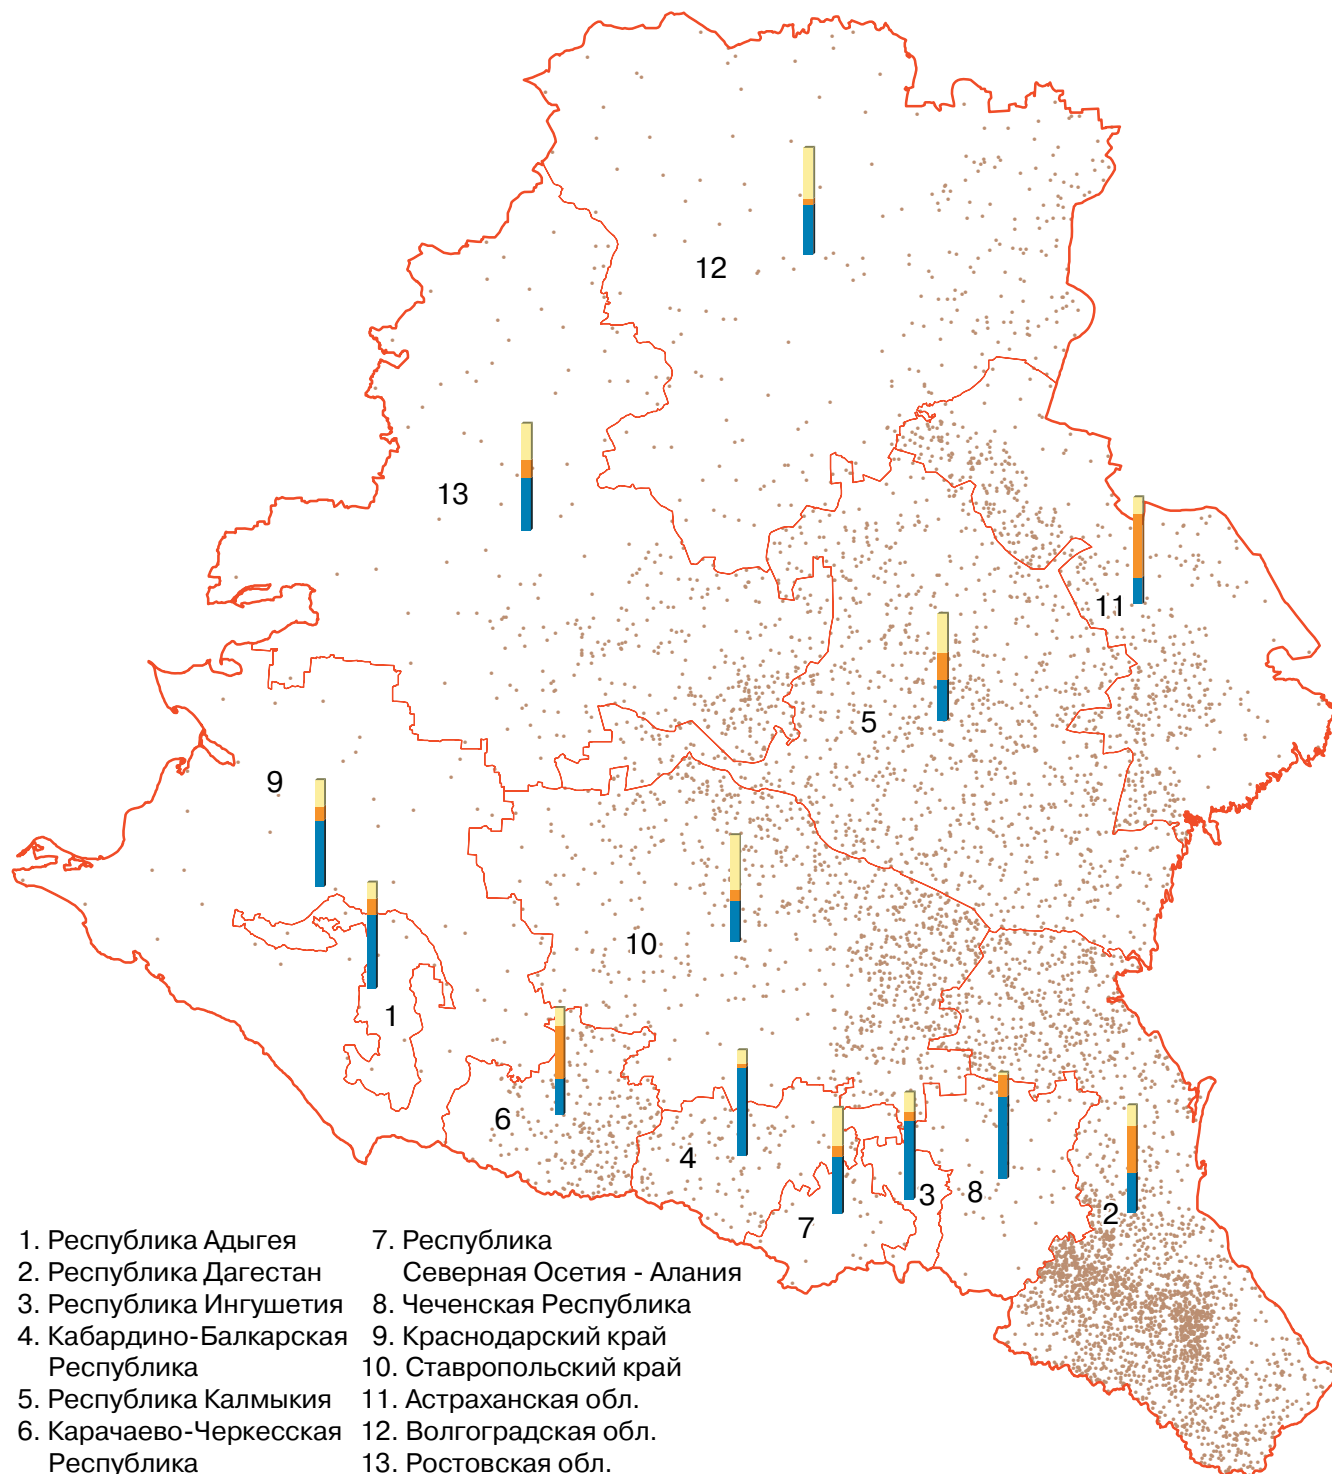

# ПОГОЛОВЬЕ ОВЕЦ В ХОЗЯЙСТВАХ ВСЕХ КАТЕГОРИЙ В ЮЖНОМ ФЕДЕРАЛЬНОМ ОКРУГЕ

(на 1 июля 2006 г.)

Поголовье овец в хозяйствах всех категорий \*\*

● 1 точка = 2 000 голов

▬ Структура поголовья овец по категориям хозяйств (%) \*

сельскохозяйственные организации

крестьянские (фермерские) хозяйства и индивидуальные предприниматели

хозяйства населения