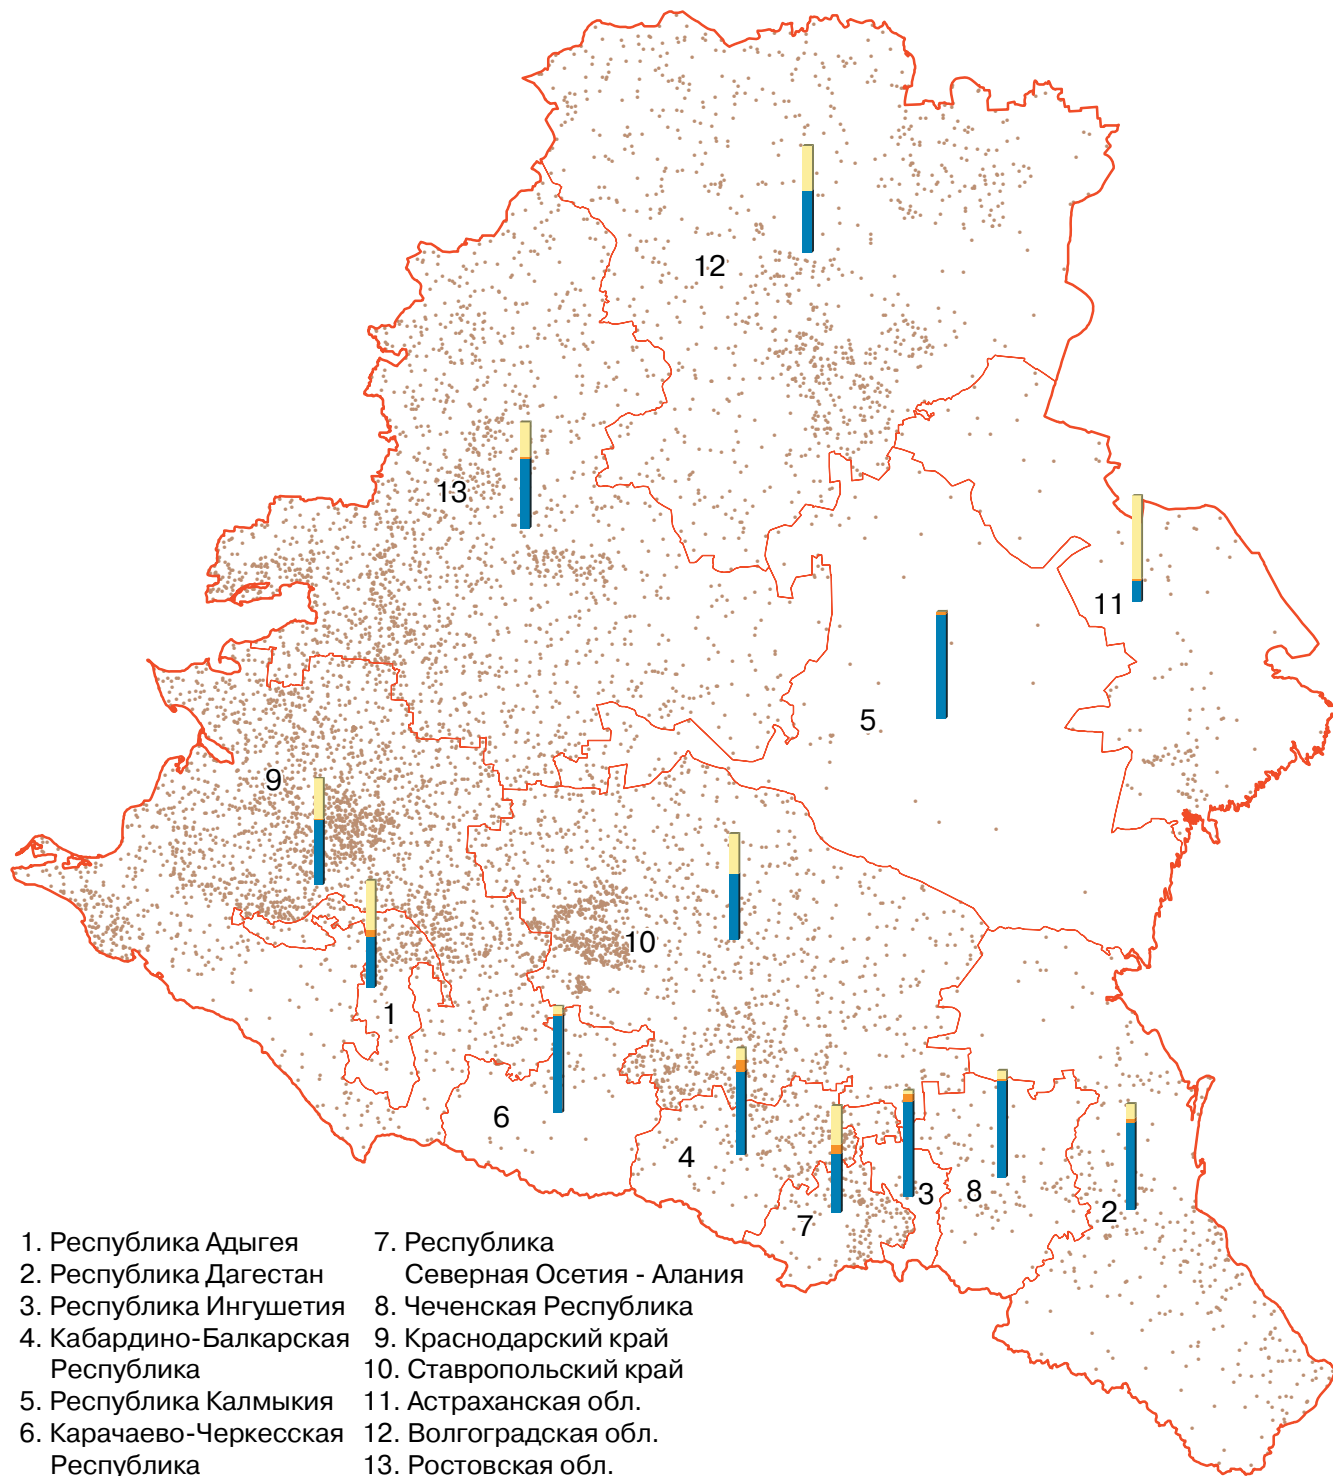

ПОГОЛОВЬЕ ПТИЦЫ ВСЕХ ВИДОВ В ХОЗЯЙСТВАХ ВСЕХ КАТЕГОРИЙ В ЮЖНОМ ФЕДЕРАЛЬНОМ ОКРУГЕ

(на 1 июля 2006 г.)

- | | |
|------------------------------------|--|
| 1. Республика Адыгея | 7. Республика Северная Осетия - Алания |
| 2. Республика Дагестан | 8. Чеченская Республика |
| 3. Республика Ингушетия | 9. Краснодарский край |
| 4. Кабардино-Балкарская Республика | 10. Ставропольский край |
| 5. Республика Калмыкия | 11. Астраханская обл. |
| 6. Карачаево-Черкесская Республика | 12. Волгоградская обл. |
| | 13. Ростовская обл. |

Поголовье птицы в хозяйствах всех категорий **

● 1 точка = 10 000 голов

▬ Структура поголовья птицы по категориям хозяйств (%) *

 сельскохозяйственные организации	 крестьянские (фермерские) хозяйства и индивидуальные предприниматели	 хозяйства населения
---	---	--