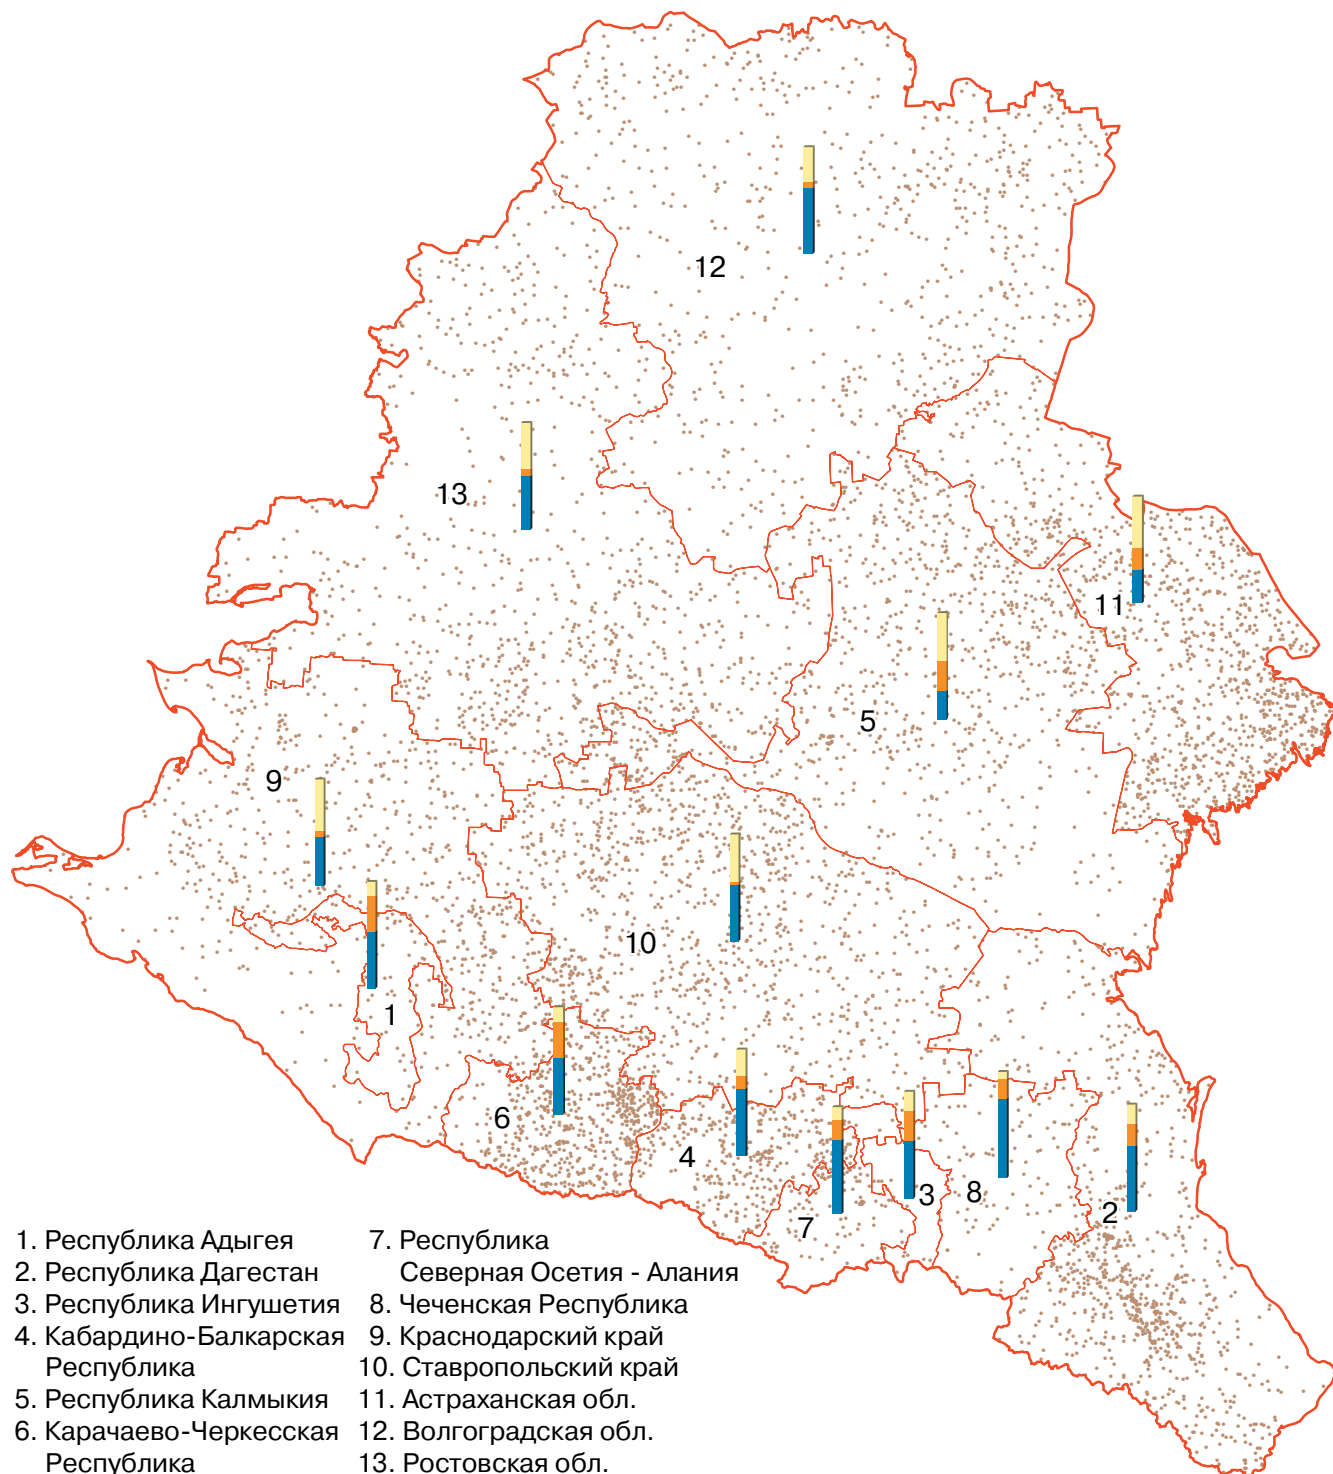

ПОГОЛОВЬЕ ЛОШАДЕЙ В ХОЗЯЙСТВАХ ВСЕХ КАТЕГОРИЙ В ЮЖНОМ ФЕДЕРАЛЬНОМ ОКРУГЕ

(на 1 июля 2006 г.)

- | | |
|------------------------------------|--|
| 1. Республика Адыгея | 7. Республика Северная Осетия - Алания |
| 2. Республика Дагестан | 8. Чеченская Республика |
| 3. Республика Ингушетия | 9. Краснодарский край |
| 4. Кабардино-Балкарская Республика | 10. Ставропольский край |
| 5. Республика Калмыкия | 11. Астраханская обл. |
| 6. Карачаево-Черкесская Республика | 12. Волгоградская обл. |
| | 13. Ростовская обл. |

Поголовье лошадей в хозяйствах всех категорий **

● 1 точка = 20 голов

▬ Структура поголовья лошадей по категориям хозяйств (%) *

 сельскохозяйственные организации	 крестьянские (фермерские) хозяйства и индивидуальные предприниматели	 хозяйства населения
---	---	--