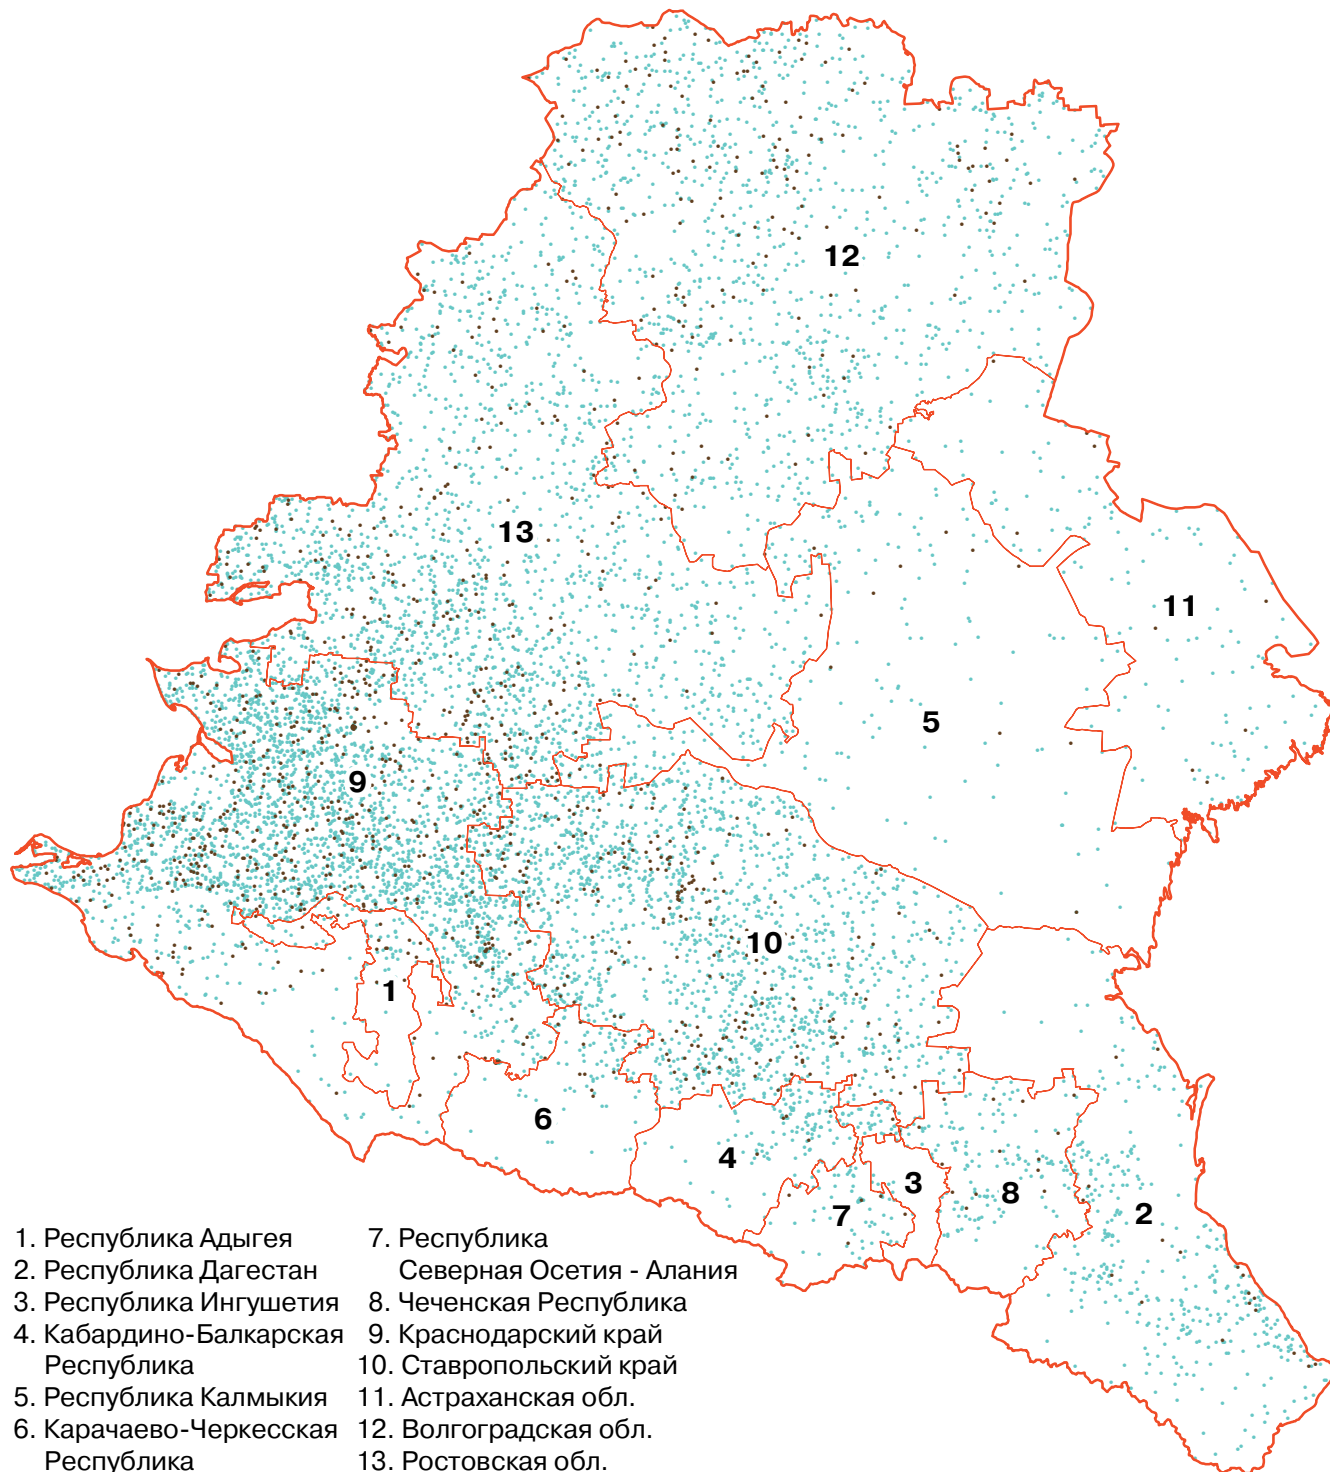

НАЛИЧИЕ ТРАКТОРОВ В КРУПНЫХ И СРЕДНИХ СЕЛЬСКОХОЗЯЙСТВЕННЫХ ОРГАНИЗАЦИЯХ В ЮЖНОМ ФЕДЕРАЛЬНОМ ОКРУГЕ

(на 1 июля 2006 г.)

Наличие тракторов в крупных и средних сельскохозяйственных организациях **

● 1 точка = 10 штук

Число приобретенных тракторов крупными и средними сельскохозяйственными организациями за последние 5 лет **

● 1 точка = 10 штук