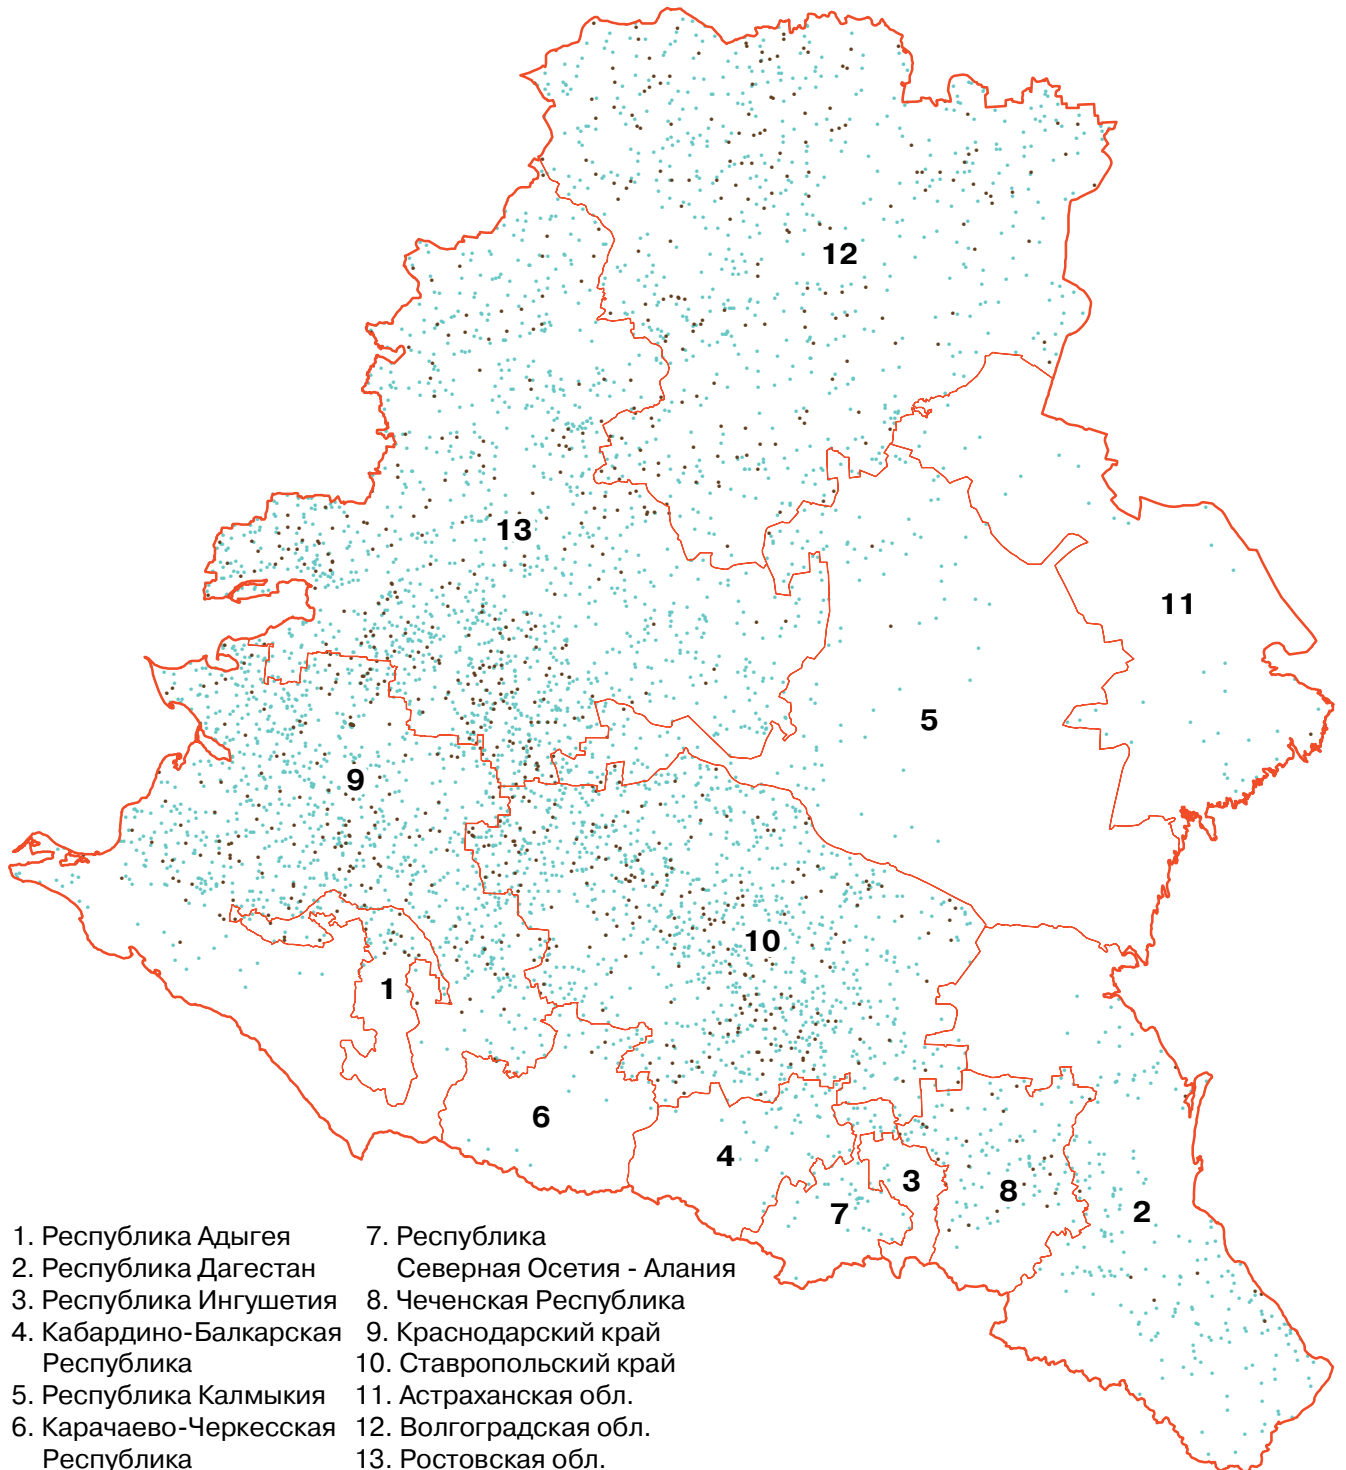

НАЛИЧИЕ ЗЕРНОУБОРОЧНЫХ КОМБАЙНОВ В КРУПНЫХ И СРЕДНИХ СЕЛЬСКОХОЗЯЙСТВЕННЫХ ОРГАНИЗАЦИЯХ В ЮЖНОМ ФЕДЕРАЛЬНОМ ОКРУГЕ

(на 1 июля 2006 г.)

Число зерноуборочных комбайнов в крупных и средних сельскохозяйственных организациях **

● 1 точка = 5 штук

Число приобретенных зерноуборочных комбайнов крупными и средними сельскохозяйственными организациями за последние 5 лет **

● 1 точка = 5 штук