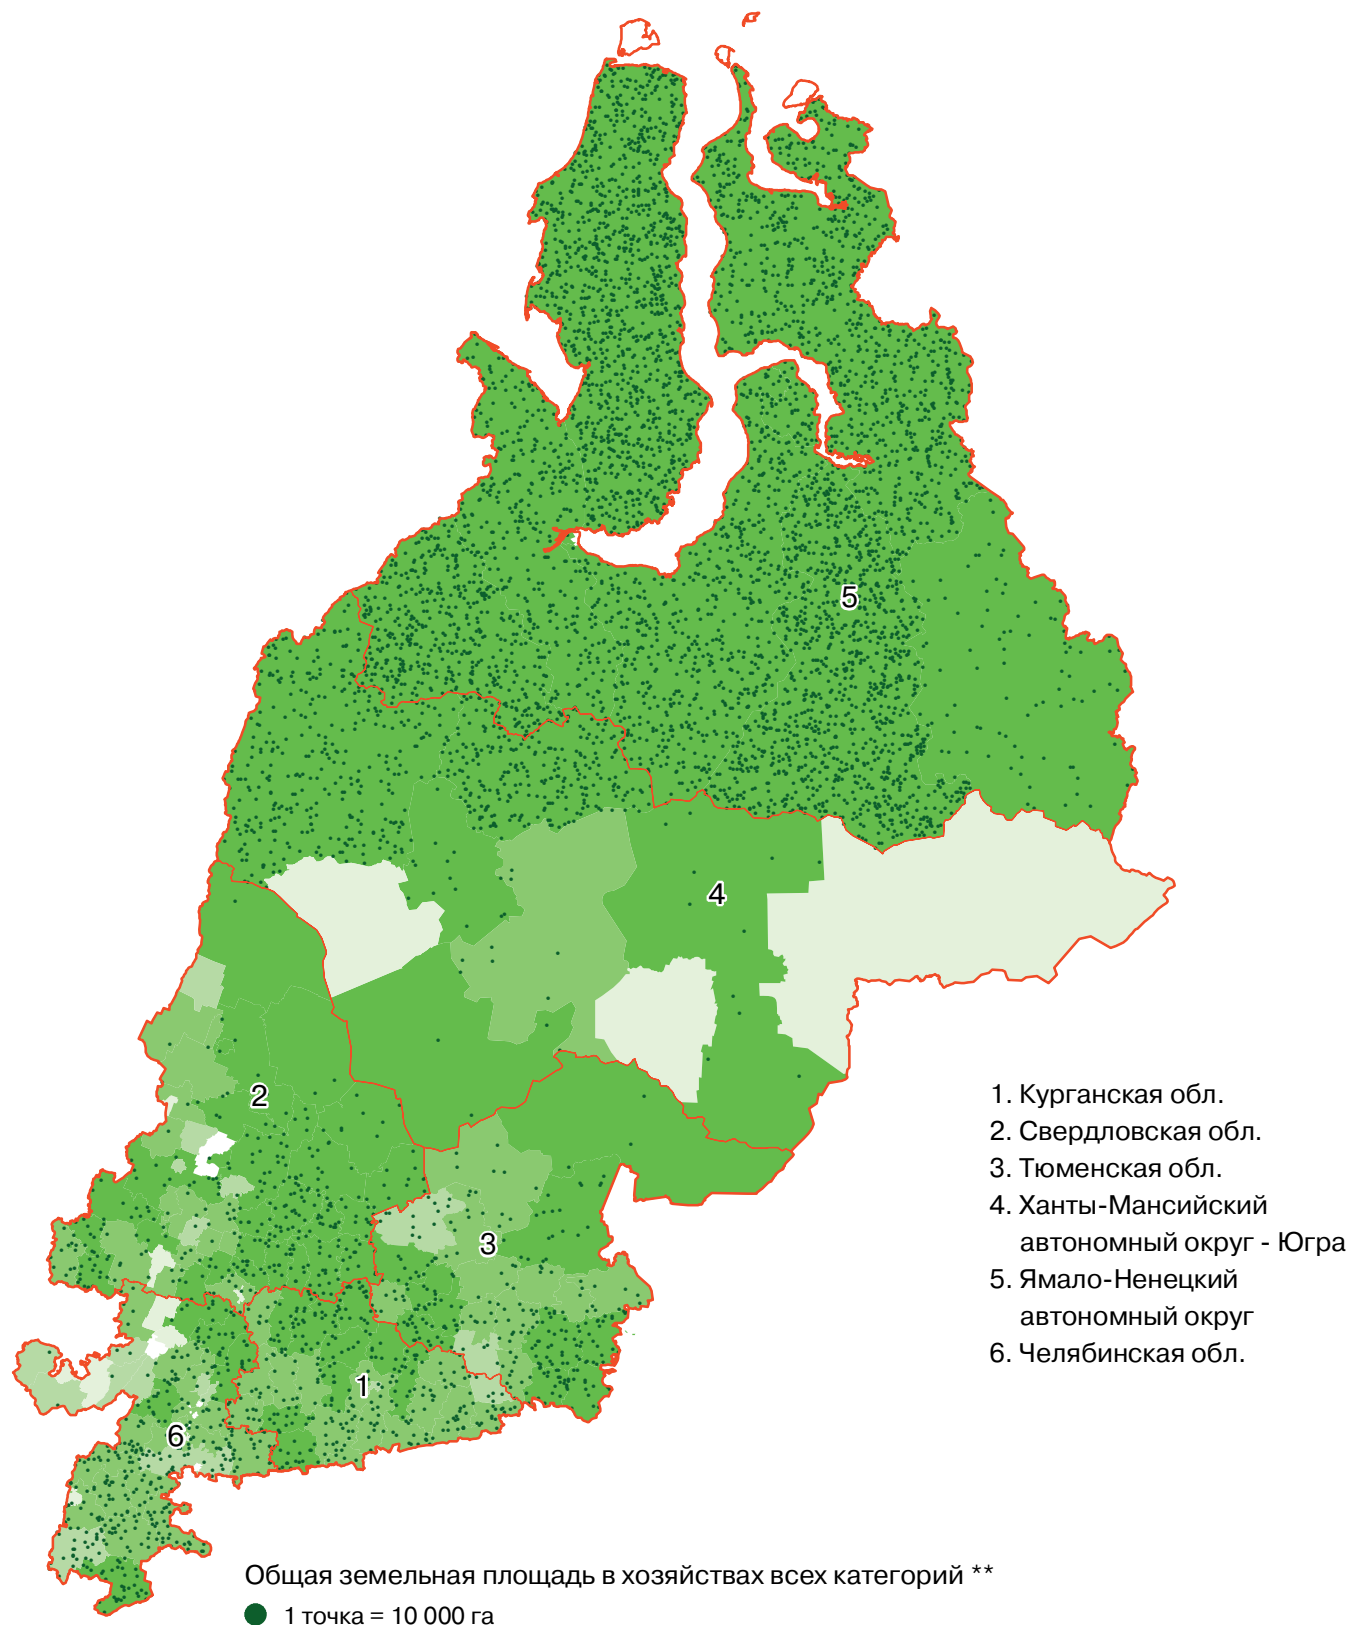

ОБЩАЯ ЗЕМЕЛЬНАЯ ПЛОЩАДЬ В ХОЗЯЙСТВАХ ВСЕХ КАТЕГОРИЙ В УРАЛЬСКОМ ФЕДЕРАЛЬНОМ ОКРУГЕ

(на 1 июля 2006 г.)

Удельный вес общей земельной площади сельскохозяйственных организаций
в общей площади земель в хозяйствах всех категорий (%) **