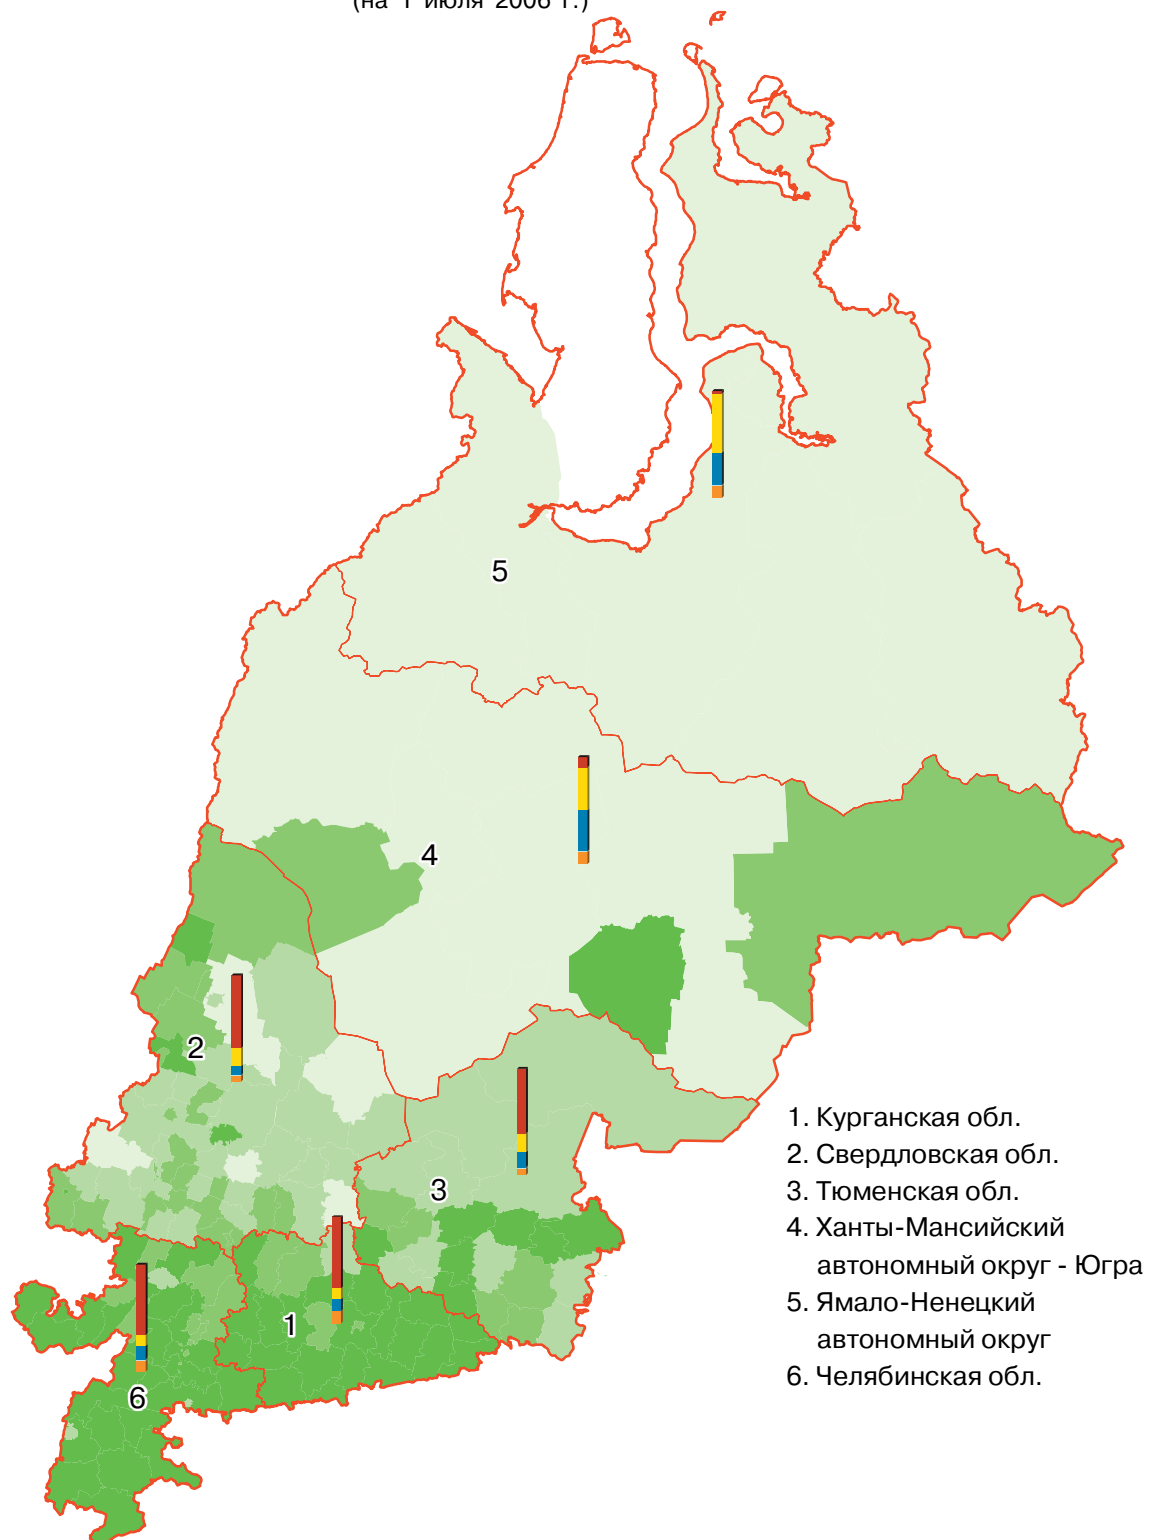

# СТРУКТУРА СЕЛЬСКОХОЗЯЙСТВЕННЫХ УГОДИЙ ПО ВИДАМ В ХОЗЯЙСТВАХ ВСЕХ КАТЕГОРИЙ В УРАЛЬСКОМ ФЕДЕРАЛЬНОМ ОКРУГЕ

(на 1 июля 2006 г.)

1. Курганская обл.
2. Свердловская обл.
3. Тюменская обл.
4. Ханты-Мансийский автономный округ - Югра
5. Ямало-Ненецкий автономный округ
6. Челябинская обл.

 Структура сельскохозяйственных угодий по видам в хозяйствах всех категорий (%) \*

 пашня  сенокосы  пастбища  многолетние насаждения  залежь

Удельный вес сельскохозяйственных угодий  
в общей площади земель в хозяйствах всех категорий (%) \*\*

 до 0,1  0,1 - 30  30,1 - 65  65,1 - 85  85,1 - 100