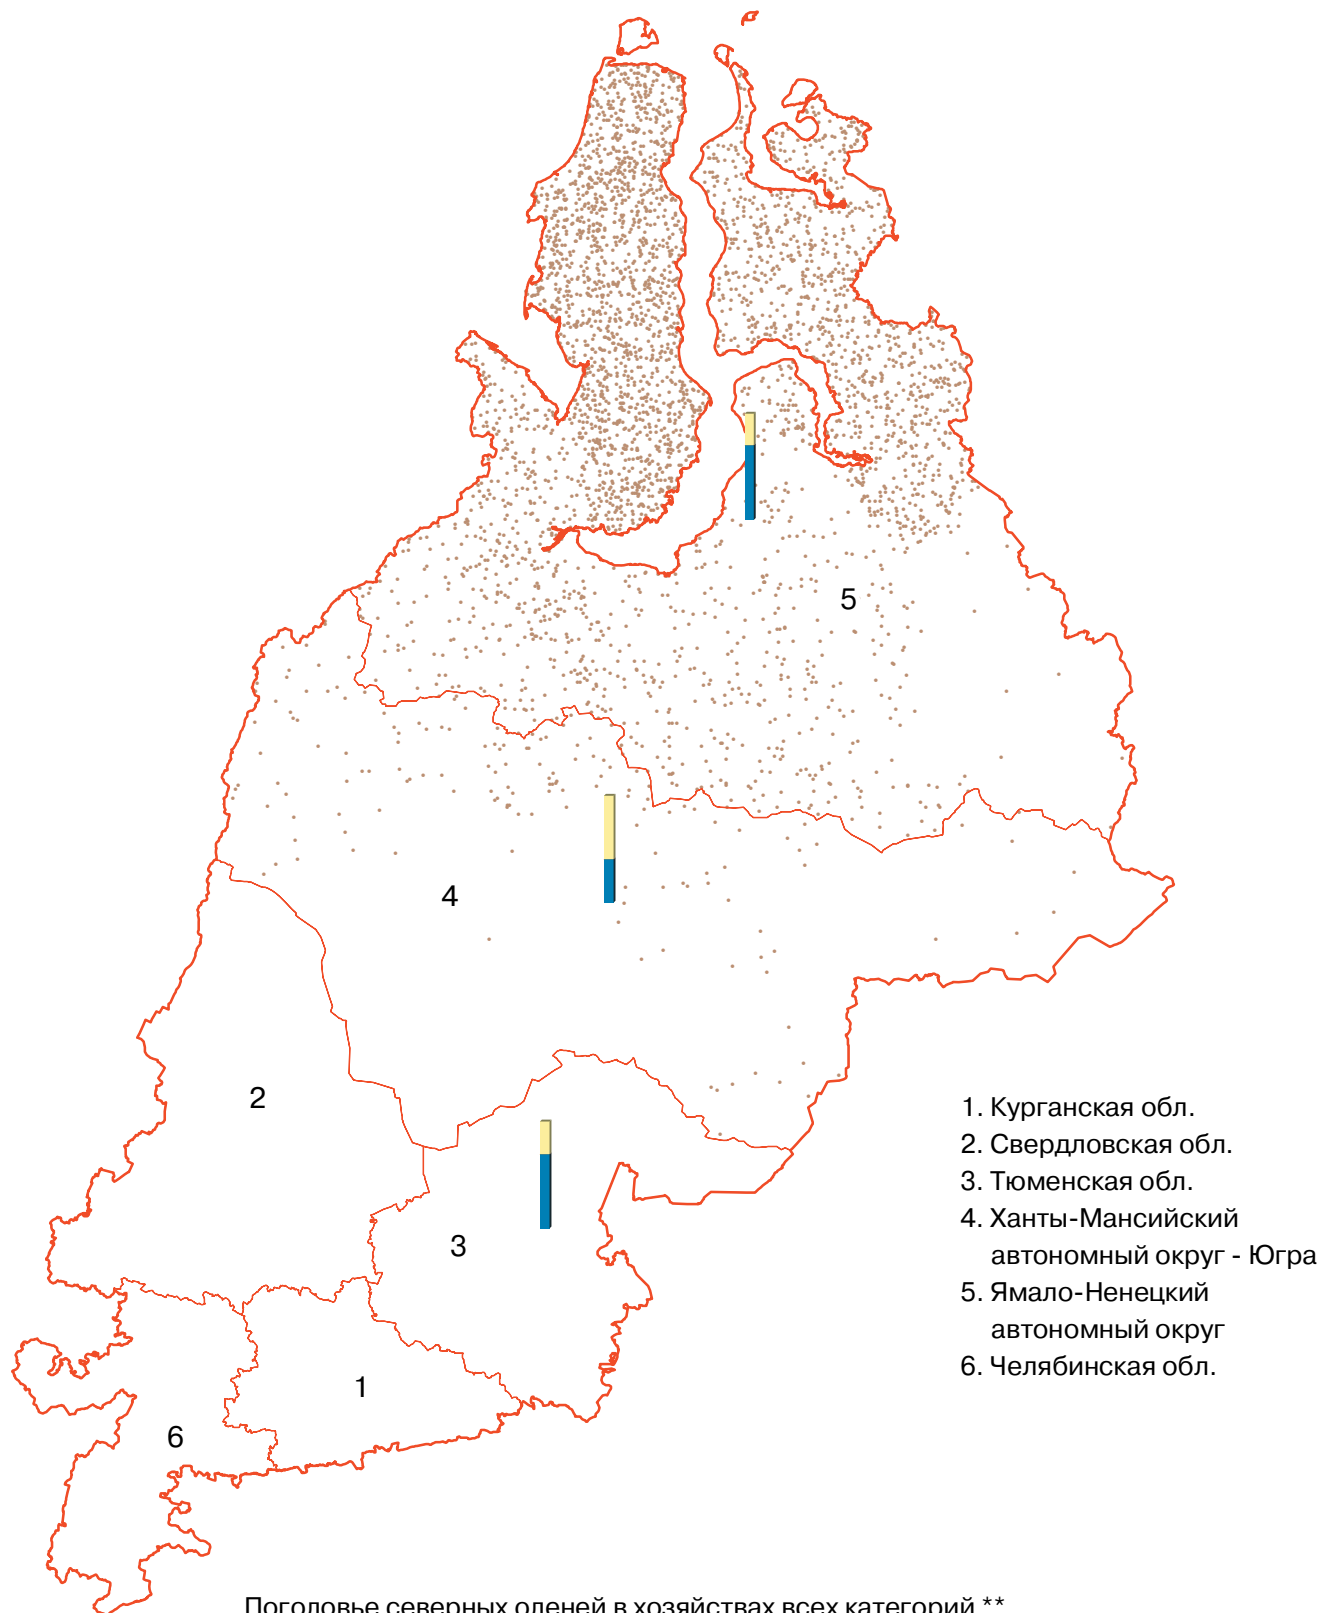

ПОГОЛОВЬЕ СЕВЕРНЫХ ОЛЕНЕЙ В ХОЗЯЙСТВАХ ВСЕХ КАТЕГОРИЙ В УРАЛЬСКОМ ФЕДЕРАЛЬНОМ ОКРУГЕ

(на 1 июля 2006 г.)

Поголовье северных оленей в хозяйствах всех категорий **

● 1 точка = 200 голов

Структура поголовья северных оленей по категориям хозяйств (%) *