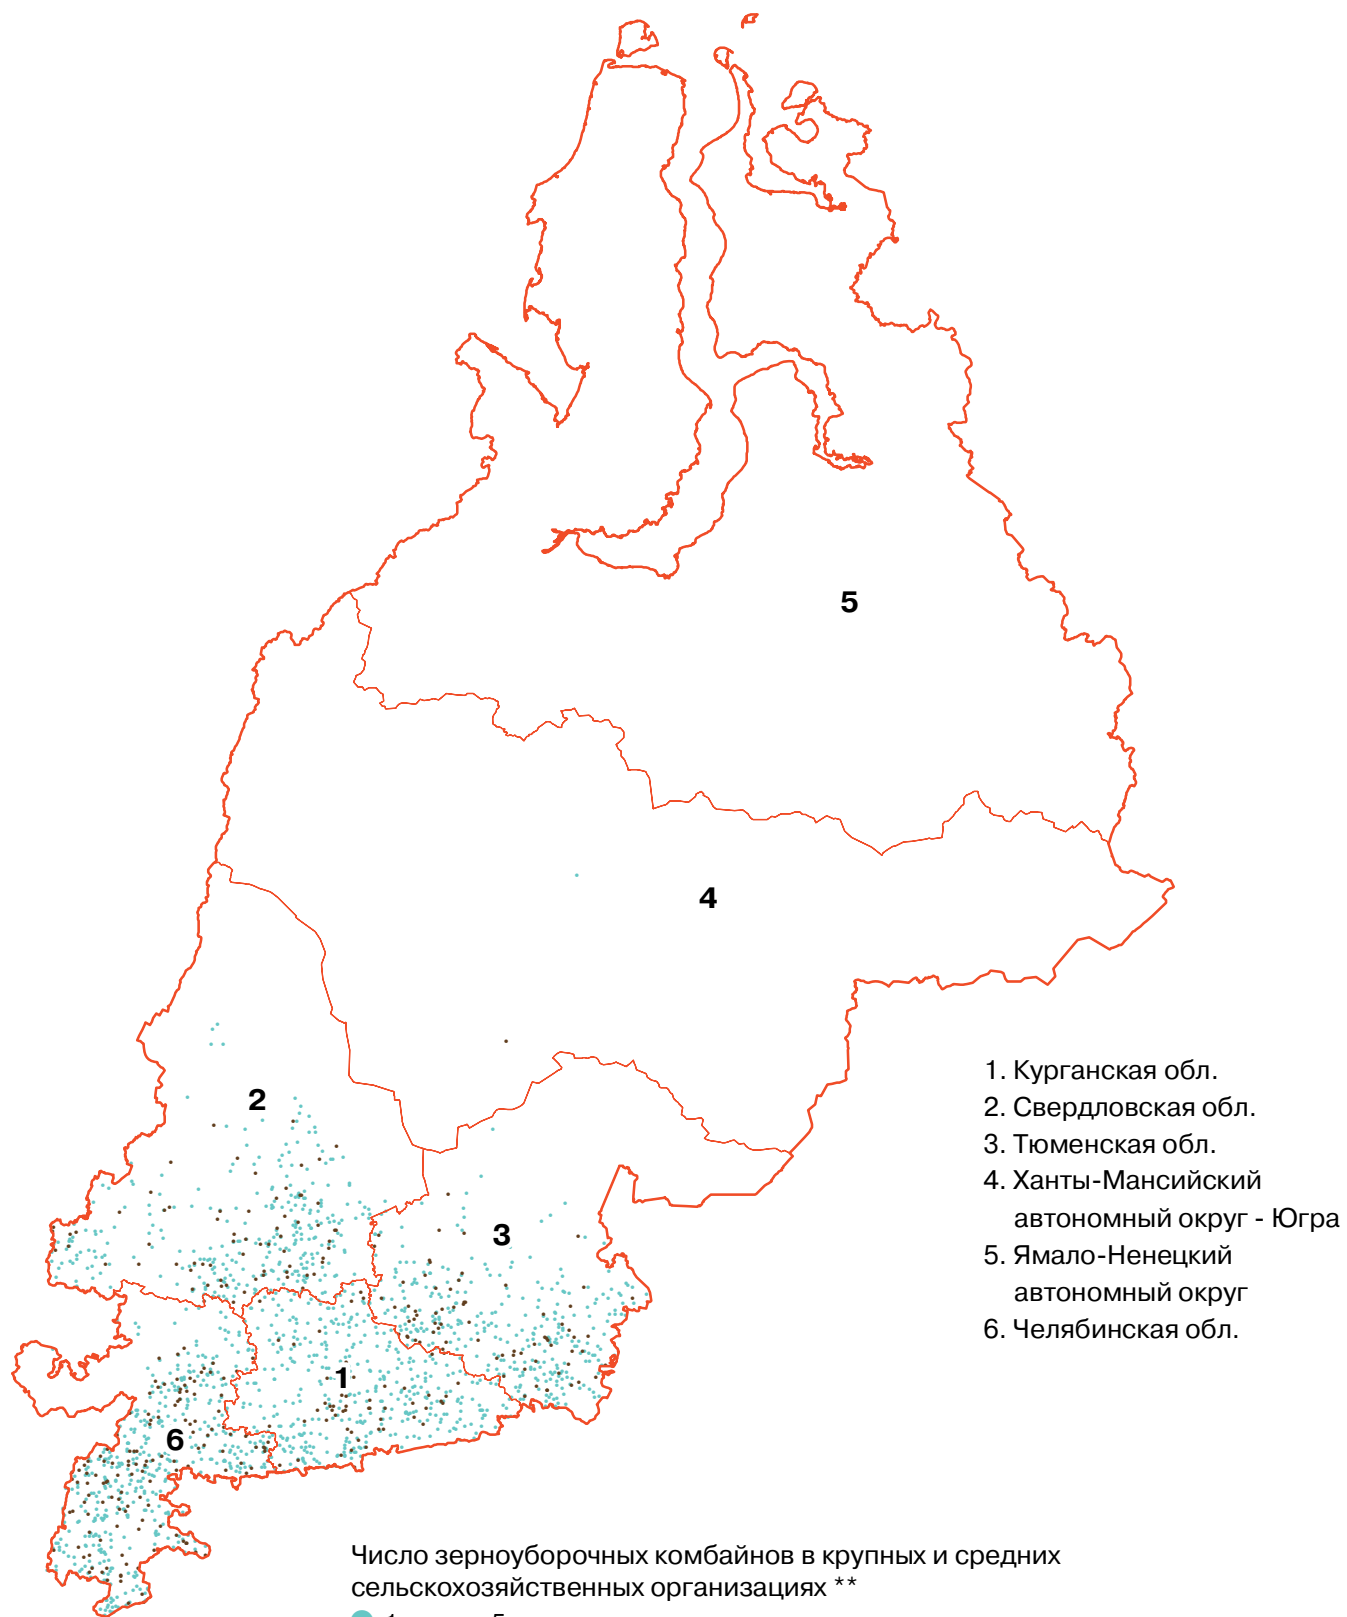

НАЛИЧИЕ ЗЕРНОУБОРОЧНЫХ КОМБАЙНОВ В КРУПНЫХ И СРЕДНИХ СЕЛЬСКОХОЗЯЙСТВЕННЫХ ОРГАНИЗАЦИЯХ В УРАЛЬСКОМ ФЕДЕРАЛЬНОМ ОКРУГЕ

(на 1 июля 2006 г.)

Число приобретенных зерноуборочных комбайнов крупными и средними сельскохозяйственными организациями за последние 5 лет **
● 1 точка = 5 штук