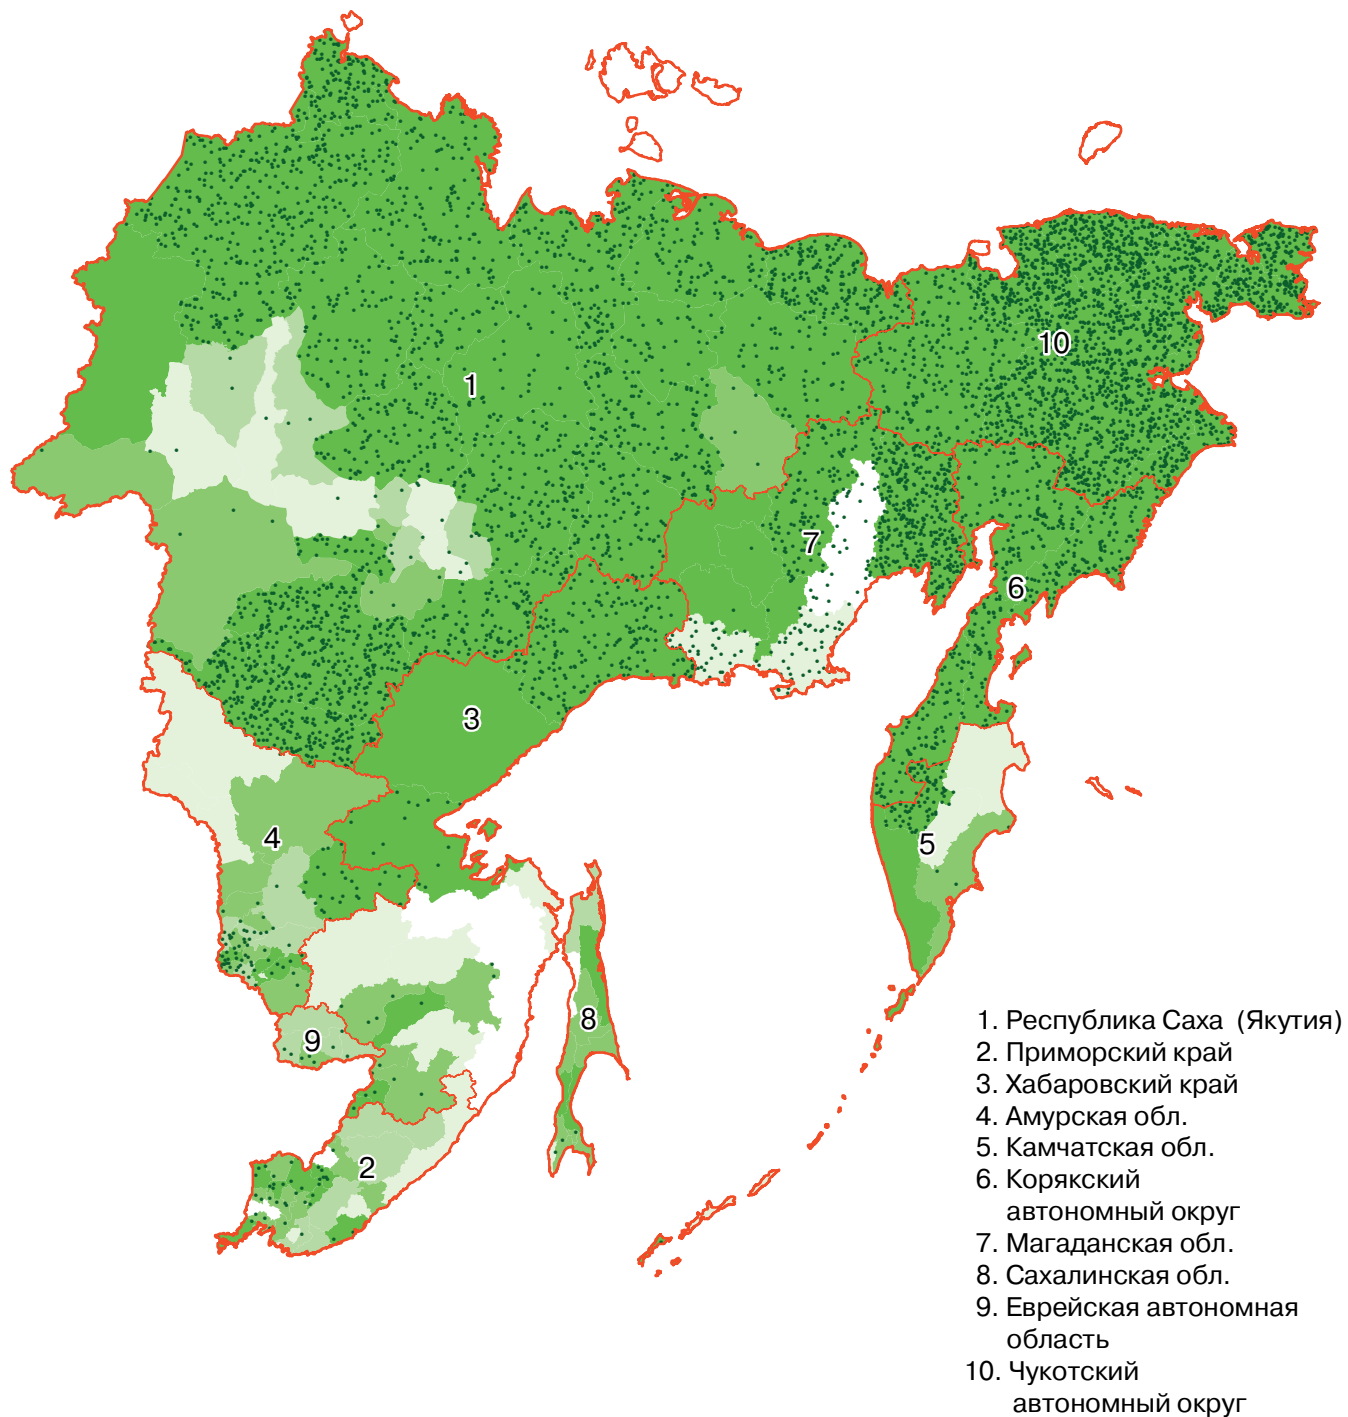

ОБЩАЯ ЗЕМЕЛЬНАЯ ПЛОЩАДЬ В ХОЗЯЙСТВАХ ВСЕХ КАТЕГОРИЙ В ДАЛЬНЕВОСТОЧНОМ ФЕДЕРАЛЬНОМ ОКРУГЕ

(на 1 июля 2006 г.)

Общая земельная площадь в хозяйствах всех категорий **

● 1 точка = 20 000 га

Удельный вес общей земельной площади сельскохозяйственных организаций
в общей площади земель в хозяйствах всех категорий (%) **

до 0,1 0,1 - 30 30,1 - 60 60,1 - 85 85,1 - 100