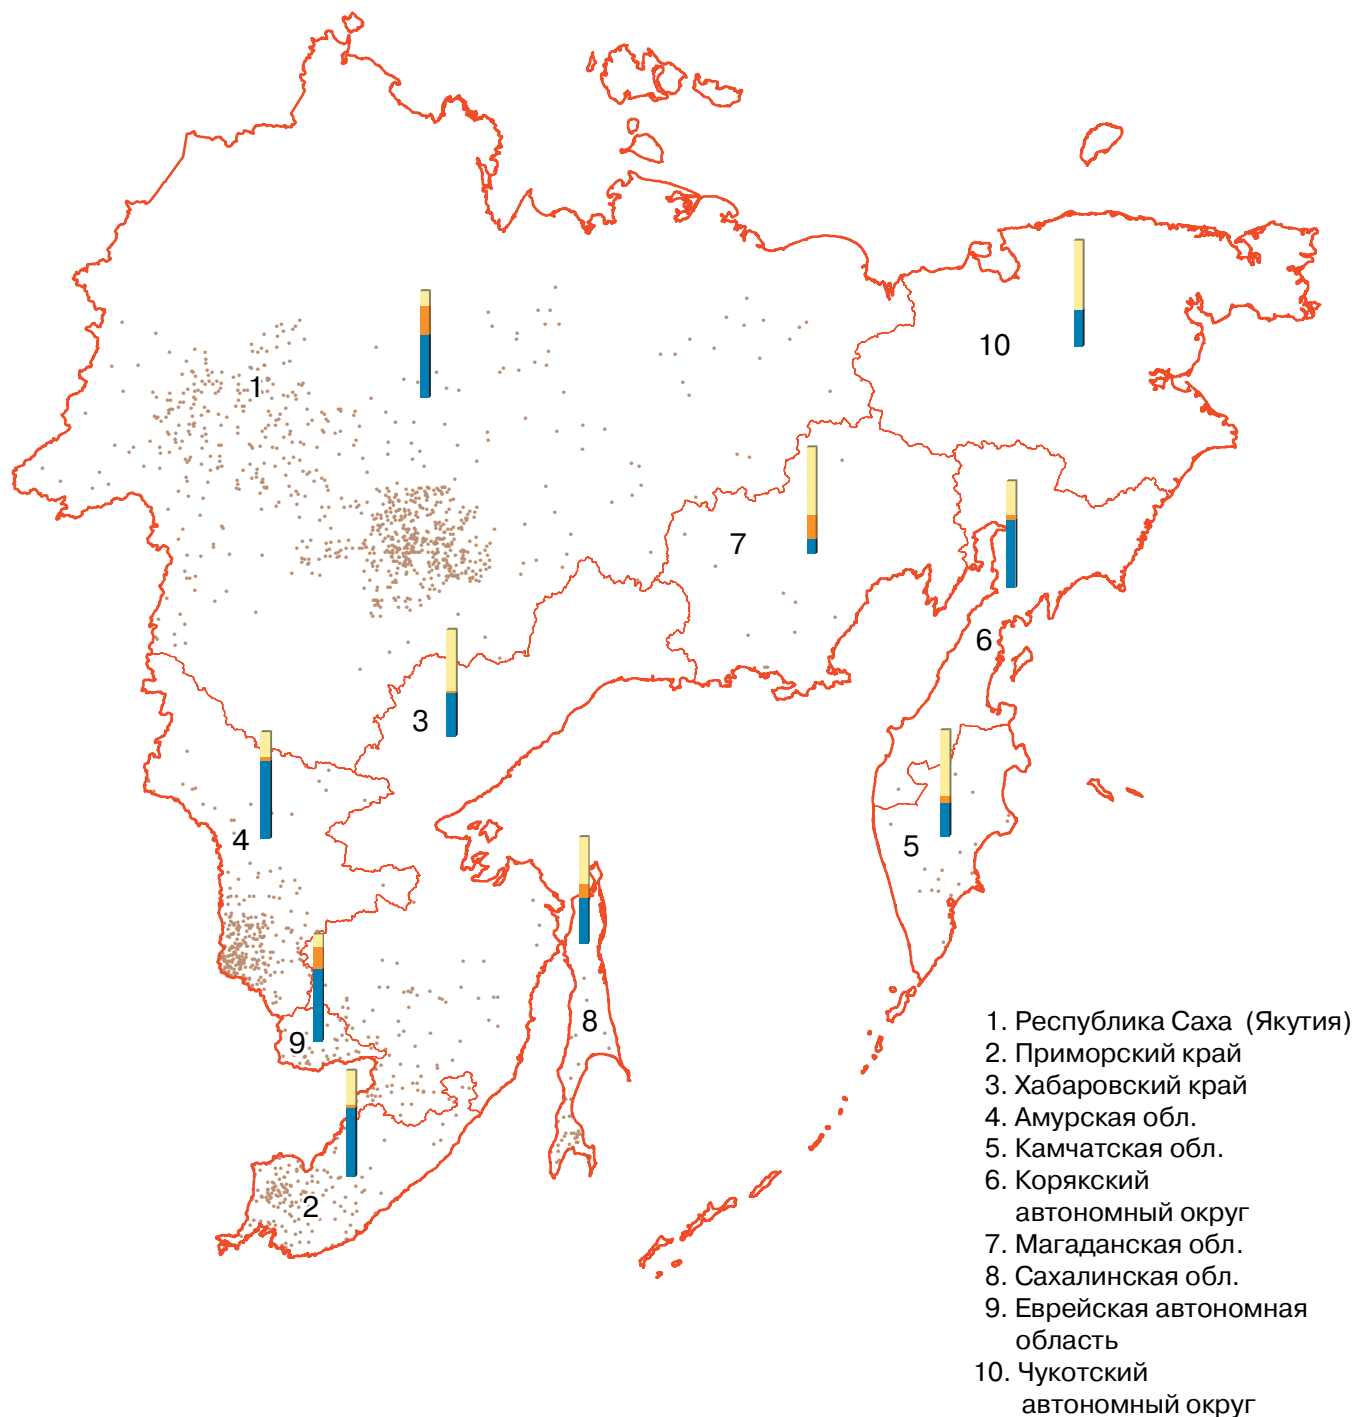

ПОГОЛОВЬ КРУПНОГО РОГАТОГО СКОТА В ХОЗЯЙСТВАХ ВСЕХ КАТЕГОРИЙ В ДАЛЬНЕВОСТОЧНОМ ФЕДЕРАЛЬНОМ ОКРУГЕ

(на 1 июля 2006 г.)

Поголовье крупного рогатого скота в хозяйствах всех категорий **

● 1 точка = 400 голов

Структура поголовья крупного рогатого скота по категориям хозяйств (%) *

сельскохозяйственные организации
 крестьянские (фермерские) хозяйства и индивидуальные предприниматели
 хозяйства населения