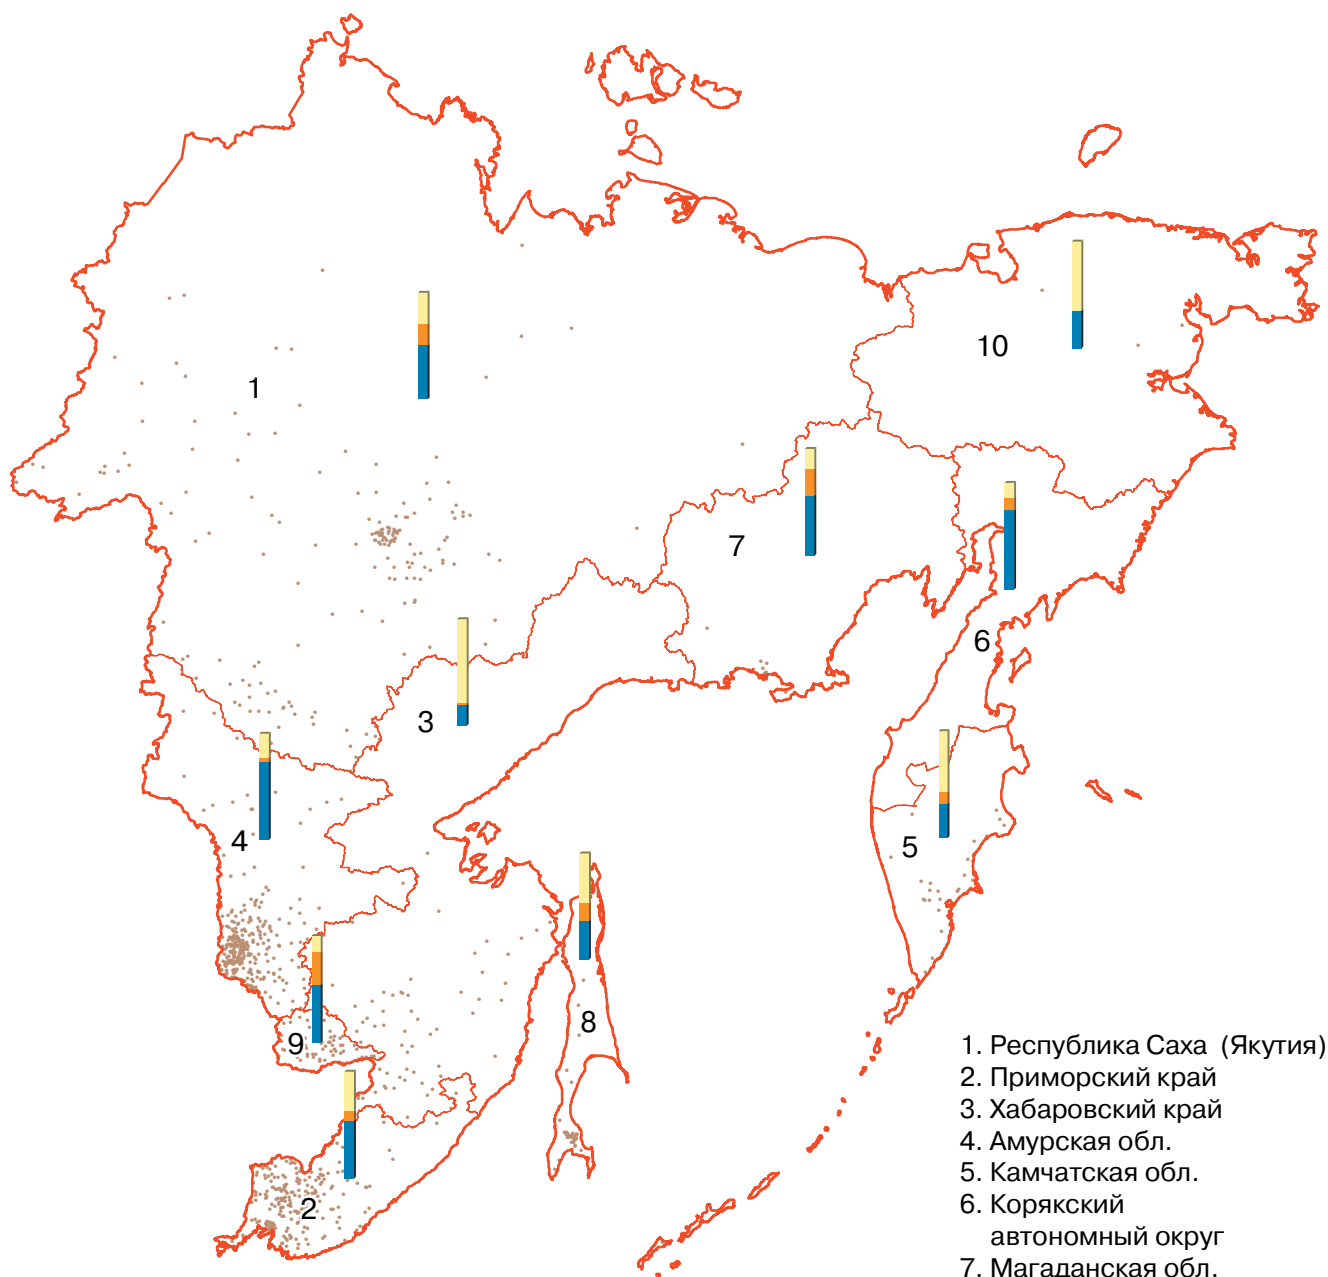

ПОГОЛОВЬЕ СВИНЕЙ В ХОЗЯЙСТВАХ ВСЕХ КАТЕГОРИЙ В ДАЛЬНЕВОСТОЧНОМ ФЕДЕРАЛЬНОМ ОКРУГЕ

(на 1 июля 2006 г.)

1. Республика Саха (Якутия)
2. Приморский край
3. Хабаровский край
4. Амурская обл.
5. Камчатская обл.
6. Корякский автономный округ
7. Магаданская обл.
8. Сахалинская обл.
9. Еврейская автономная область
10. Чукотский автономный округ

Поголовье свиней в хозяйствах всех категорий **

● 1 точка = 200 голов

▬ Структура поголовья свиней по категориям хозяйств (%) *

сельскохозяйственные организации
 крестьянские (фермерские) хозяйства и индивидуальные предприниматели
 хозяйства населения