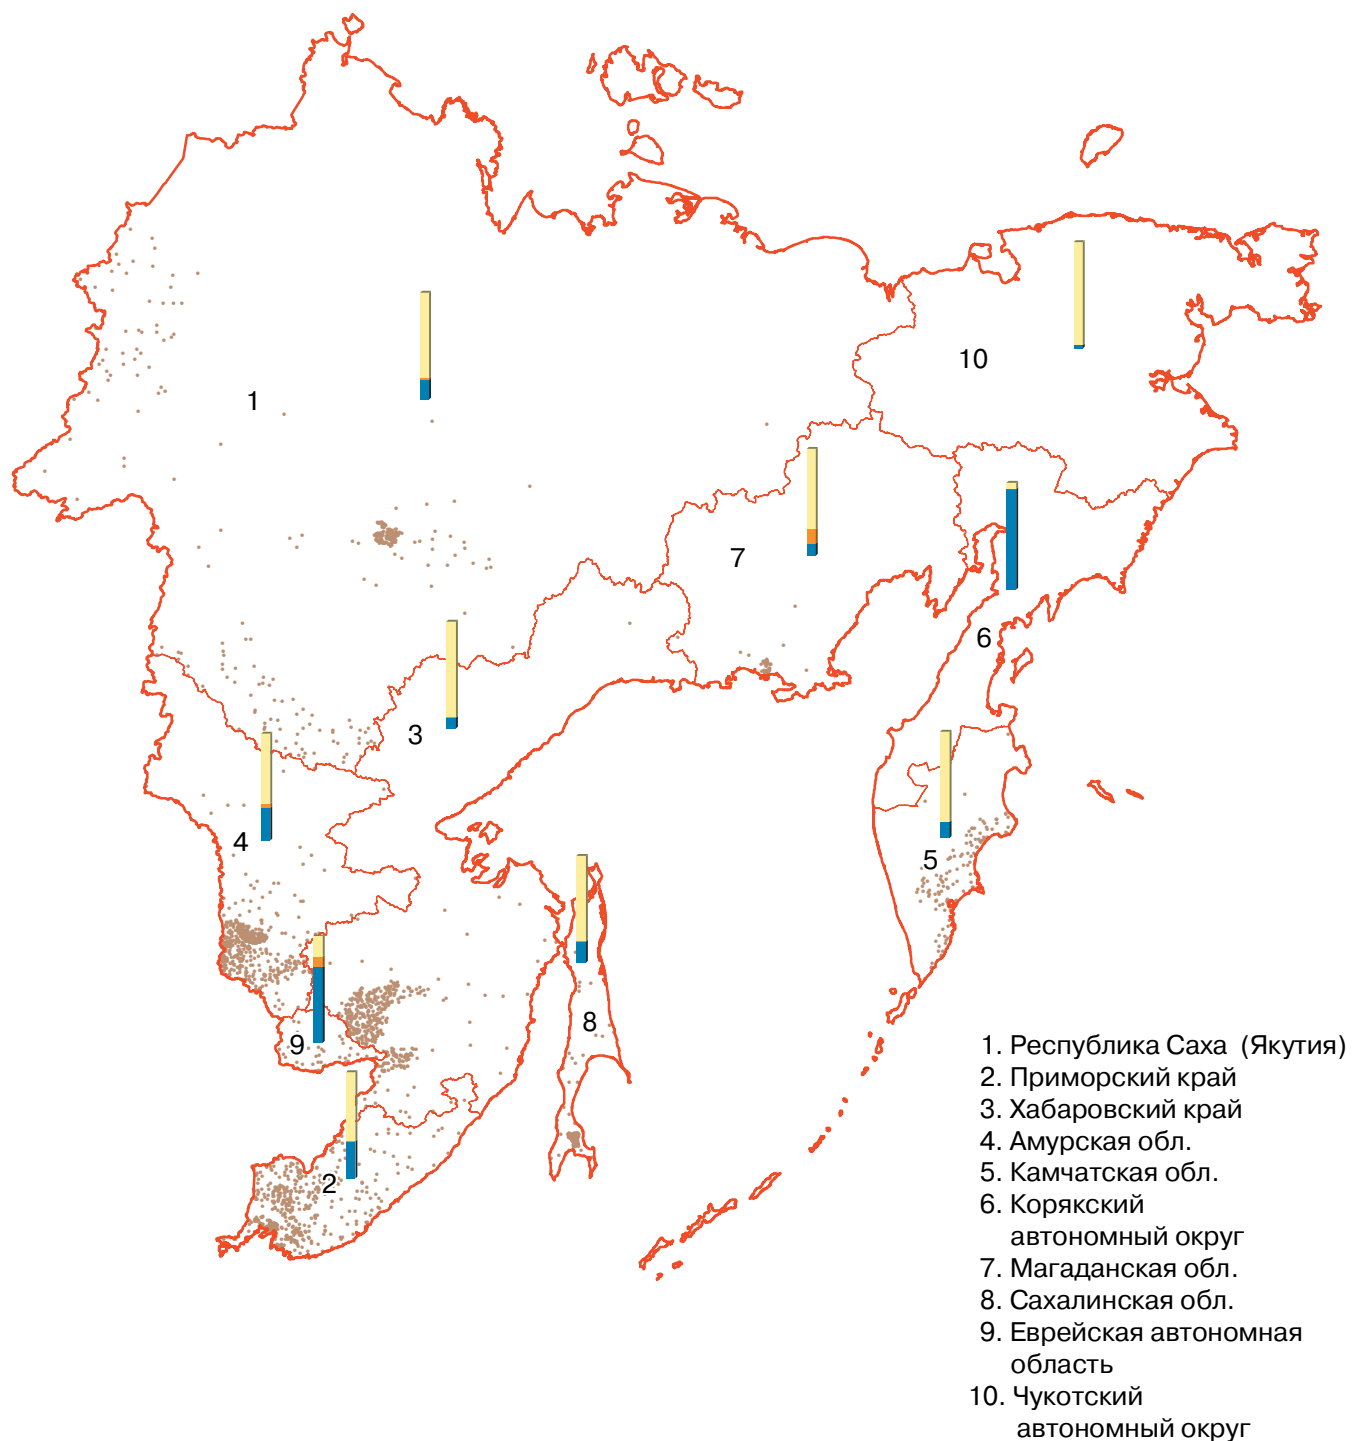

# ПОГОЛОВЬЕ ПТИЦЫ ВСЕХ ВИДОВ В ХОЗЯЙСТВАХ ВСЕХ КАТЕГОРИЙ В ДАЛЬНЕВОСТОЧНОМ ФЕДЕРАЛЬНОМ ОКРУГЕ

(на 1 июля 2006 г.)

Поголовье птицы в хозяйствах всех категорий \*\*

● 1 точка = 2 500 голов

Структура поголовья птицы по категориям хозяйств (%) \*

сельскохозяйственные организации

крестьянские (фермерские) хозяйства и индивидуальные предприниматели

хозяйства населения