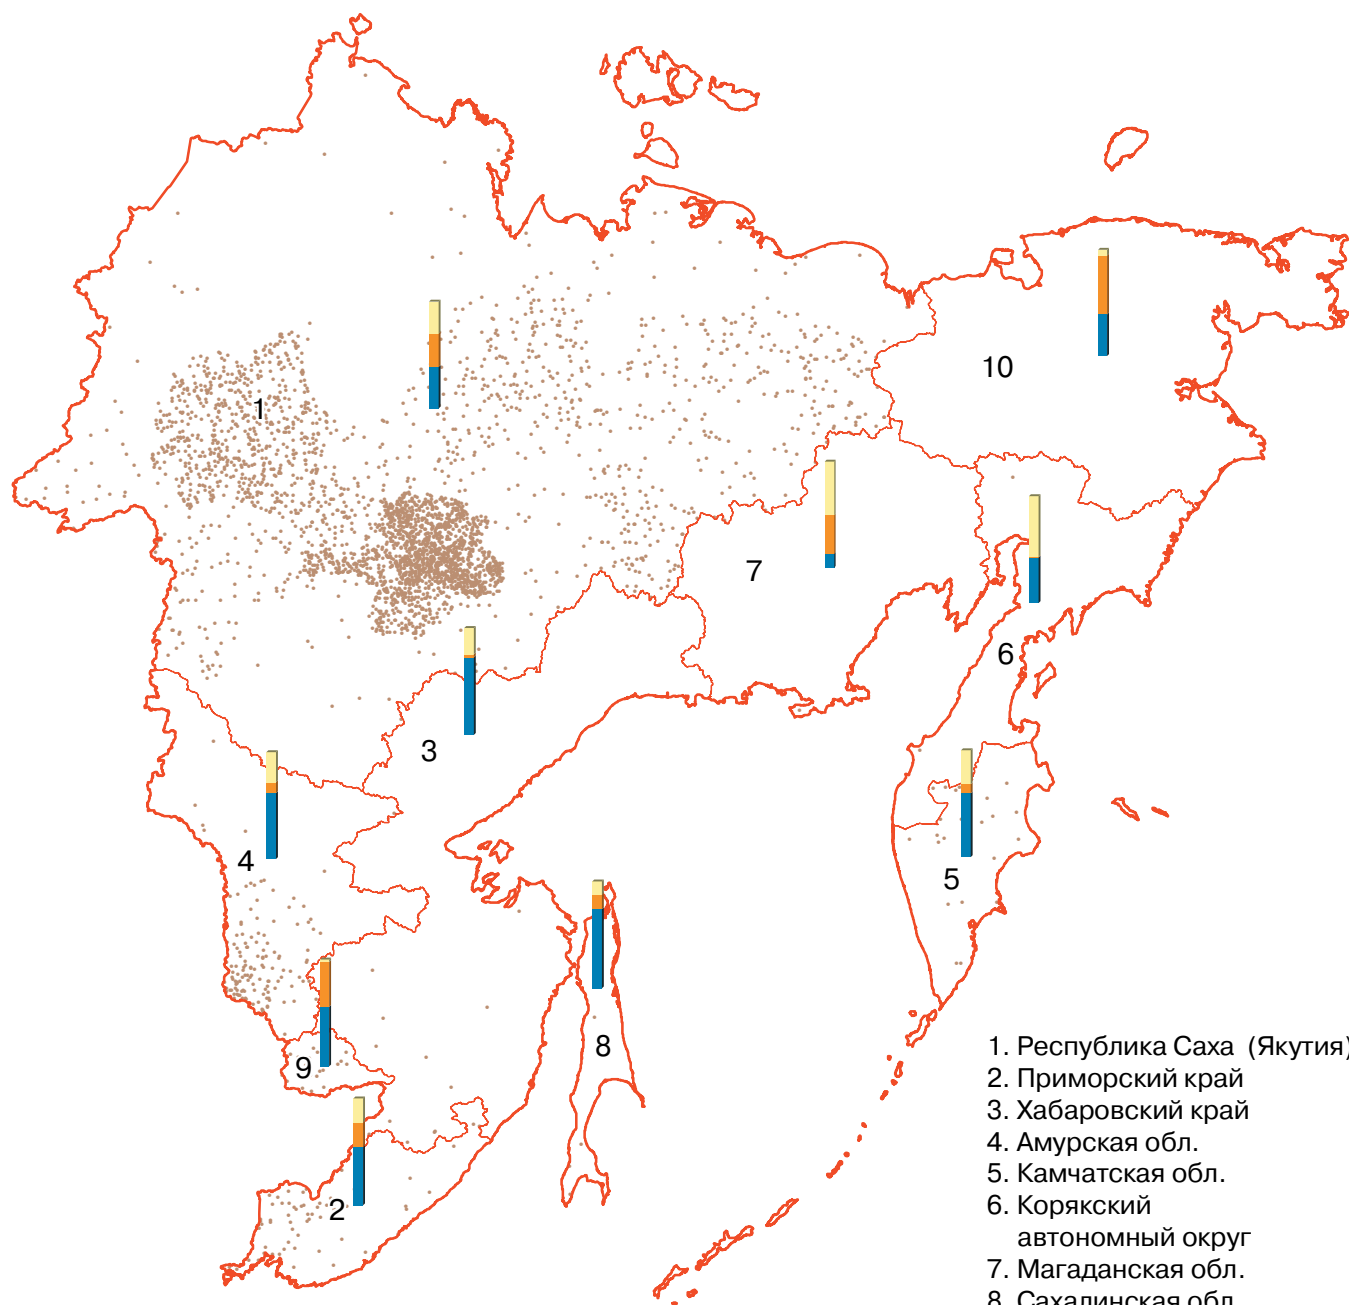

ПОГОЛОВЬЕ ЛОШАДЕЙ В ХОЗЯЙСТВАХ ВСЕХ КАТЕГОРИЙ В ДАЛЬНЕВОСТОЧНОМ ФЕДЕРАЛЬНОМ ОКРУГЕ

(на 1 июля 2006 г.)

1. Республика Саха (Якутия)
2. Приморский край
3. Хабаровский край
4. Амурская обл.
5. Камчатская обл.
6. Корякский автономный округ
7. Магаданская обл.
8. Сахалинская обл.
9. Еврейская автономная область
10. Чукотский автономный округ

Поголовье лошадей в хозяйствах всех категорий **

● 1 точка = 50 голов

▬ Структура поголовья лошадей по категориям хозяйств (%) *

сельскохозяйственные организации
 крестьянские (фермерские) хозяйства и индивидуальные предприниматели
 хозяйства населения