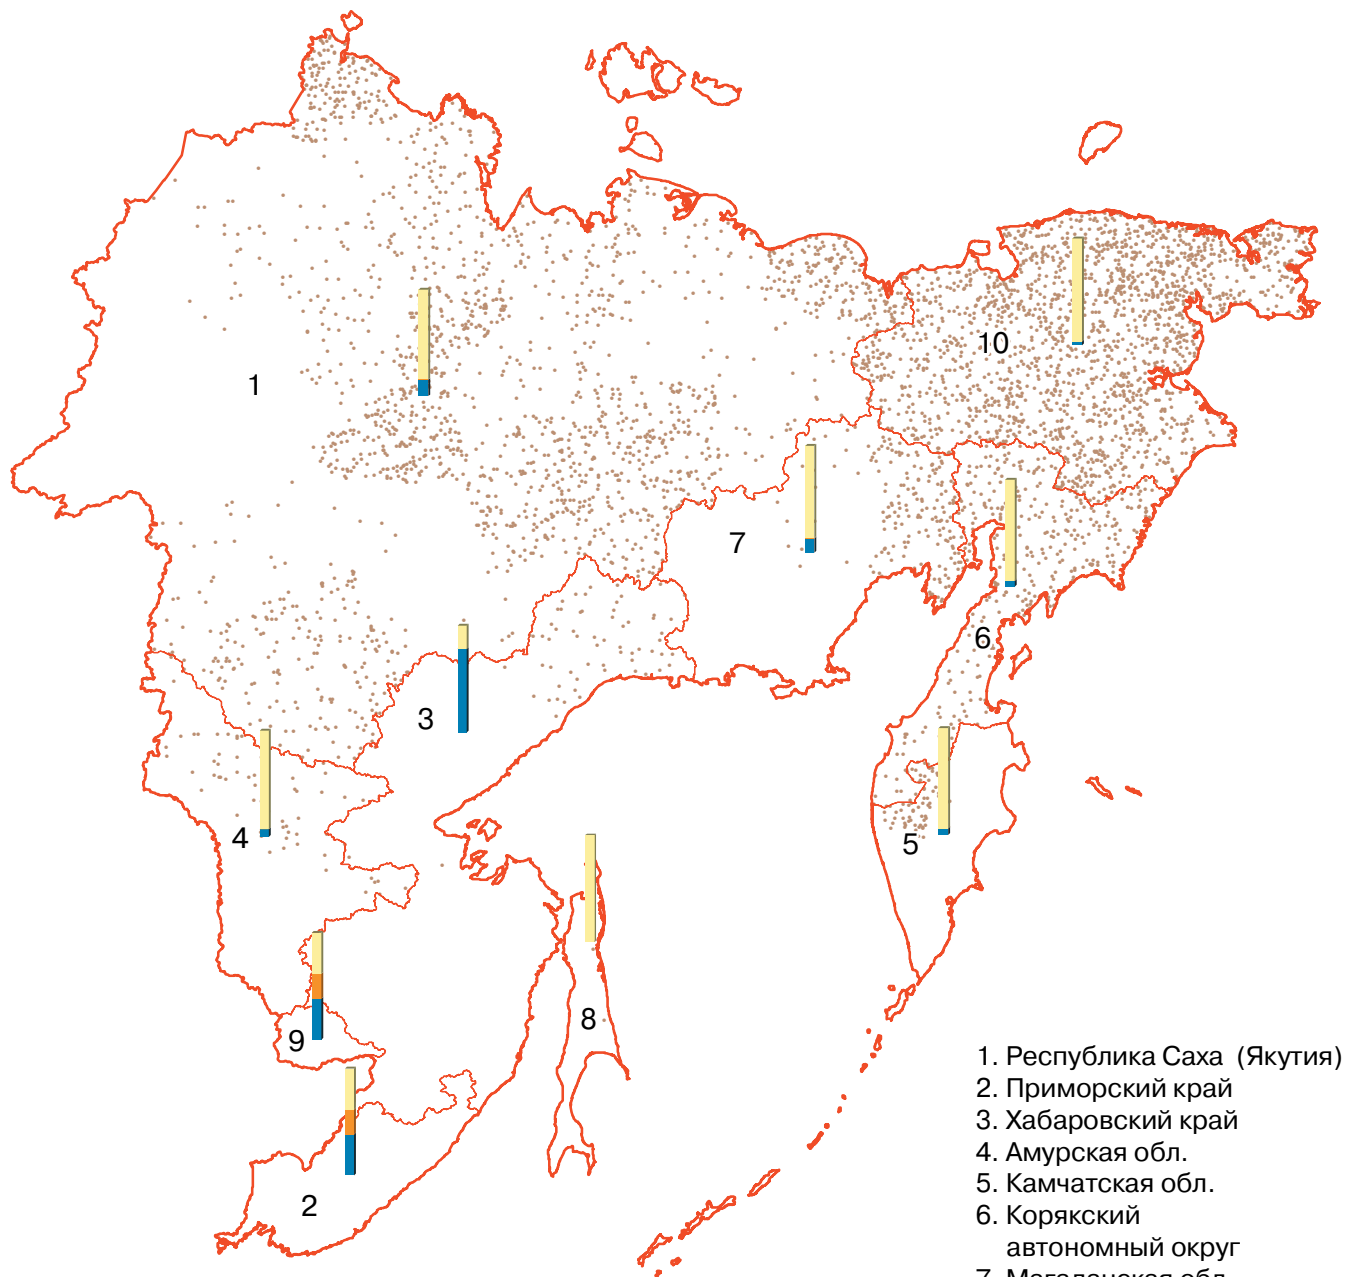

ПОГОЛОВЬЕ СЕВЕРНЫХ ОЛЕНЕЙ В ХОЗЯЙСТВАХ ВСЕХ КАТЕГОРИЙ В ДАЛЬНЕВОСТОЧНОМ ФЕДЕРАЛЬНОМ ОКРУГЕ

(на 1 июля 2006 г.)

1. Республика Саха (Якутия)
2. Приморский край
3. Хабаровский край
4. Амурская обл.
5. Камчатская обл.
6. Корякский автономный округ
7. Магаданская обл.
8. Сахалинская обл.
9. Еврейская автономная область
10. Чукотский автономный округ

Поголовье северных оленей в хозяйствах всех категорий **

● 1 точка = 100 голов

▬ Структура поголовья северных оленей по категориям хозяйств (%) *

сельскохозяйственные организации
 крестьянские (фермерские) хозяйства и индивидуальные предприниматели
 хозяйства населения