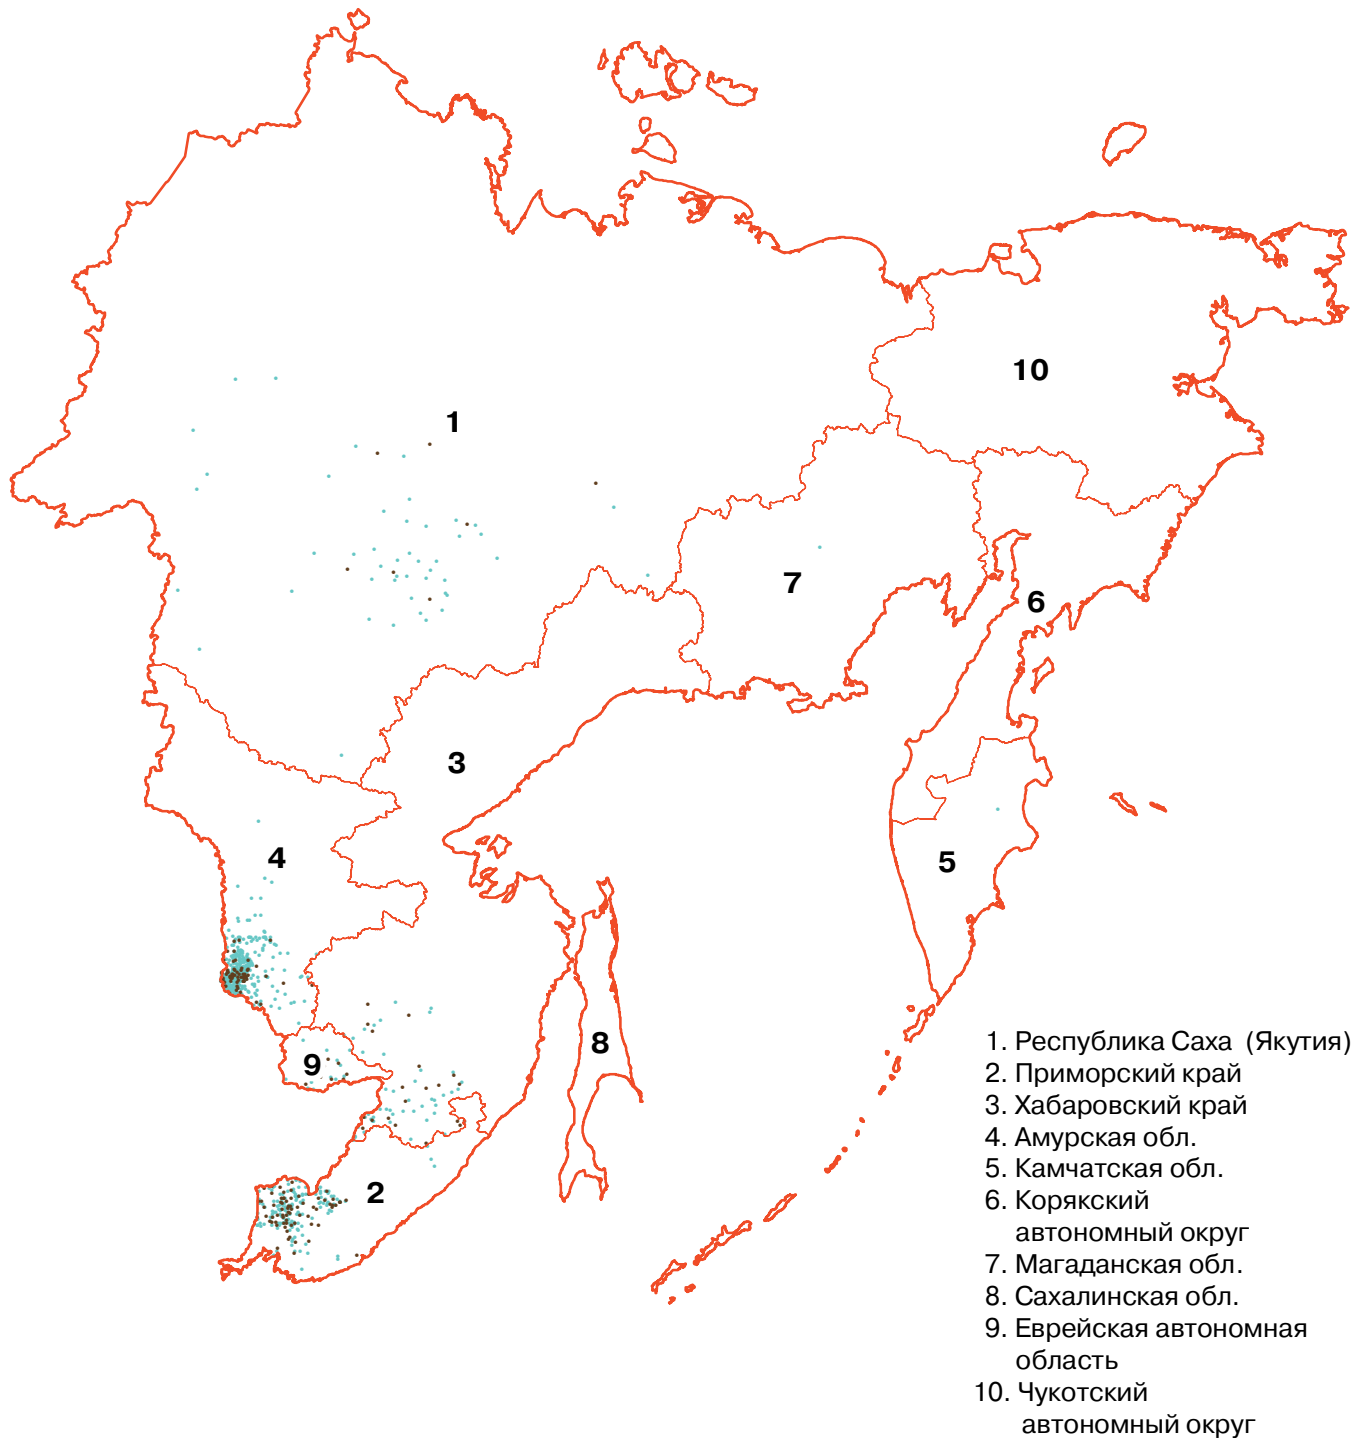

НАЛИЧИЕ ЗЕРНОУБОРОЧНЫХ КОМБАЙНОВ В КРУПНЫХ И СРЕДНИХ СЕЛЬСКОХОЗЯЙСТВЕННЫХ ОРГАНИЗАЦИЯХ В ДАЛЬНЕВОСТОЧНОМ ФЕДЕРАЛЬНОМ ОКРУГЕ

(на 1 июля 2006 г.)

Число зерноуборочных комбайнов в крупных и средних сельскохозяйственных организациях **

● 1 точка = 3 штук

Число приобретенных зерноуборочных комбайнов крупными и средними сельскохозяйственными организациями за последние 5 лет **

● 1 точка = 3 штук