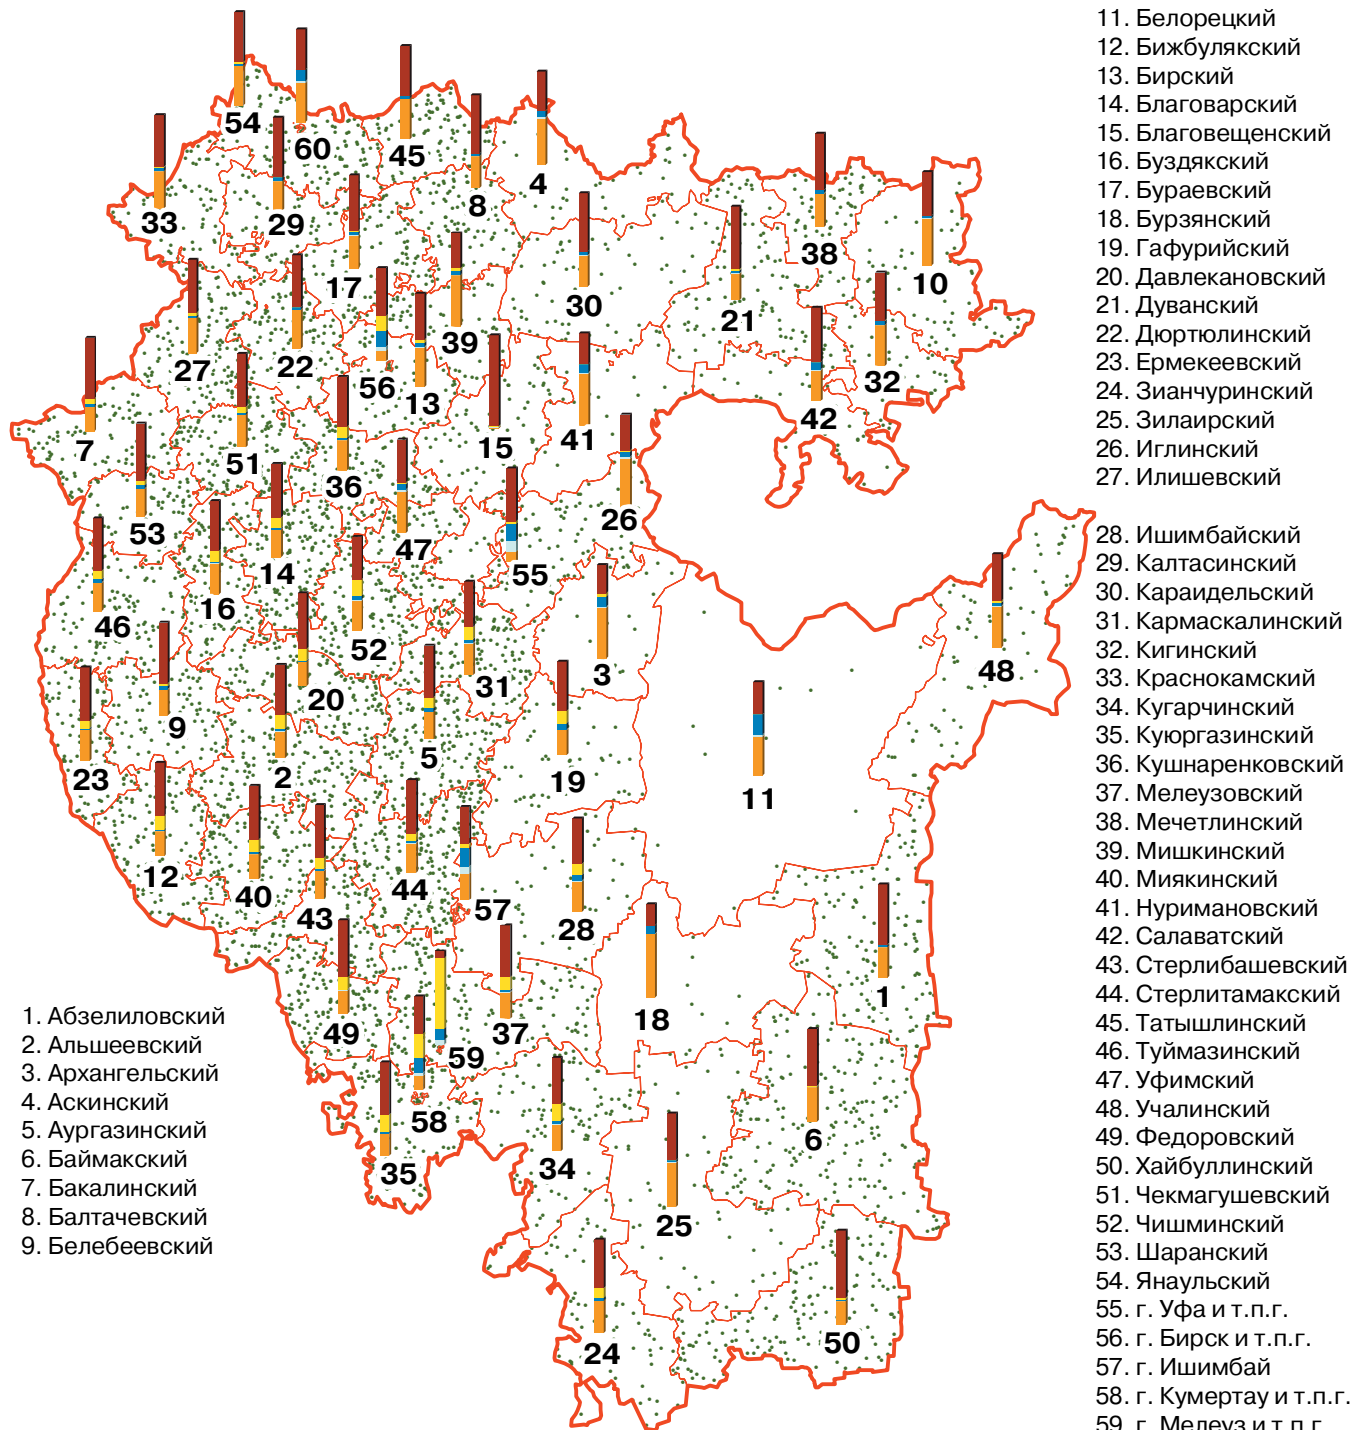

# ПОСЕВНЫЕ ПЛОЩАДИ СЕЛЬСКОХОЗЯЙСТВЕННЫХ КУЛЬТУР ПОД УРОЖАЙ 2006 г. В ХОЗЯЙСТВАХ ВСЕХ КАТЕГОРИЙ ПО АДМИНИСТРАТИВНЫМ РАЙОНАМ И ГОРОДАМ РЕСПУБЛИКИ БАШКОРТОСТАН

(М 1:3 050 000)

Общая посевная площадь сельскохозяйственных культур  
в хозяйствах всех категорий

● 1 точка = 500 га

▬ Структура посевных площадей по видам  
сельскохозяйственных культур в хозяйствах всех категорий (%)

*т.п.г. - территории  
подчиненные городу*