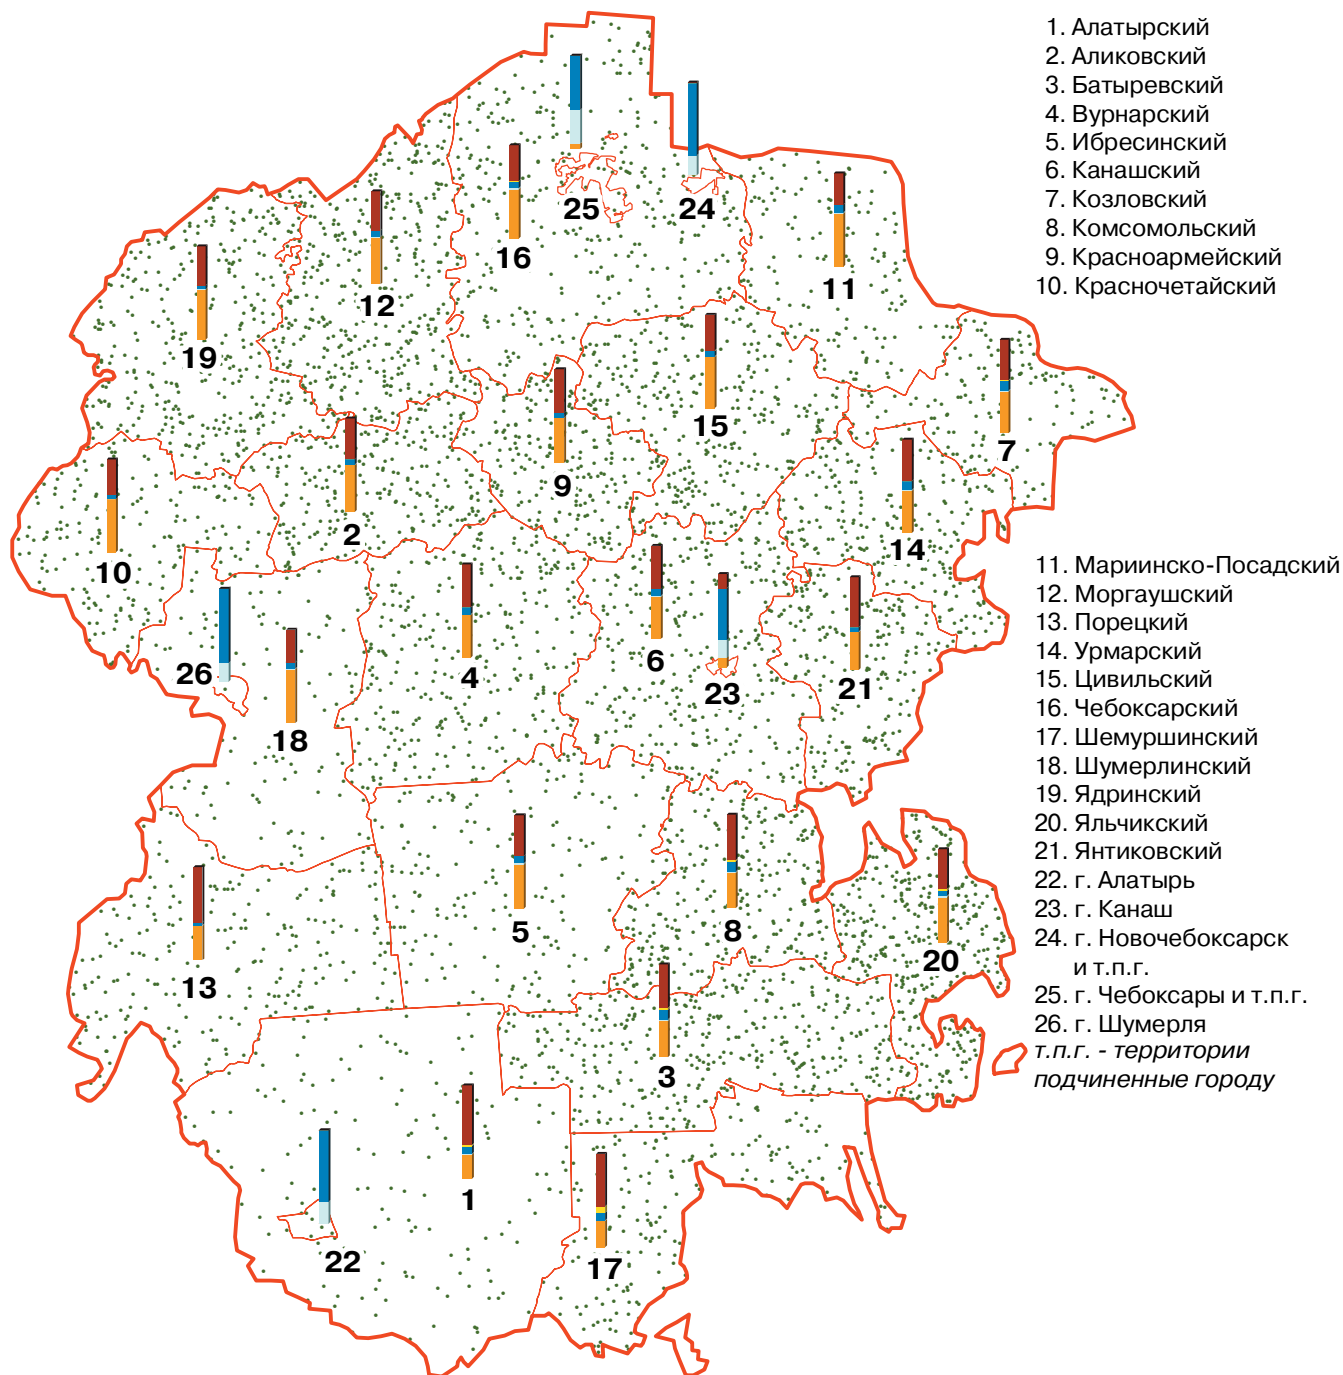

**ПОСЕВНЫЕ ПЛОЩАДИ СЕЛЬСКОХОЗЯЙСТВЕННЫХ КУЛЬТУР  
ПОД УРОЖАЙ 2006 г. В ХОЗЯЙСТВАХ ВСЕХ КАТЕГОРИЙ  
ПО АДМИНИСТРАТИВНЫМ РАЙОНАМ И ГОРОДАМ  
ЧУВАШСКОЙ РЕСПУБЛИКИ**

(М 1:1 050 000)

Общая посевная площадь сельскохозяйственных культур  
в хозяйствах всех категорий

● 1 точка = 100 га

Структура посевных площадей по видам  
сельскохозяйственных культур в хозяйствах всех категорий (%)

 зерновые и зернобобовые культуры	 технические культуры	 картофель	 овощные и бахчевые культуры	 кормовые культуры
--	---	---	---	--