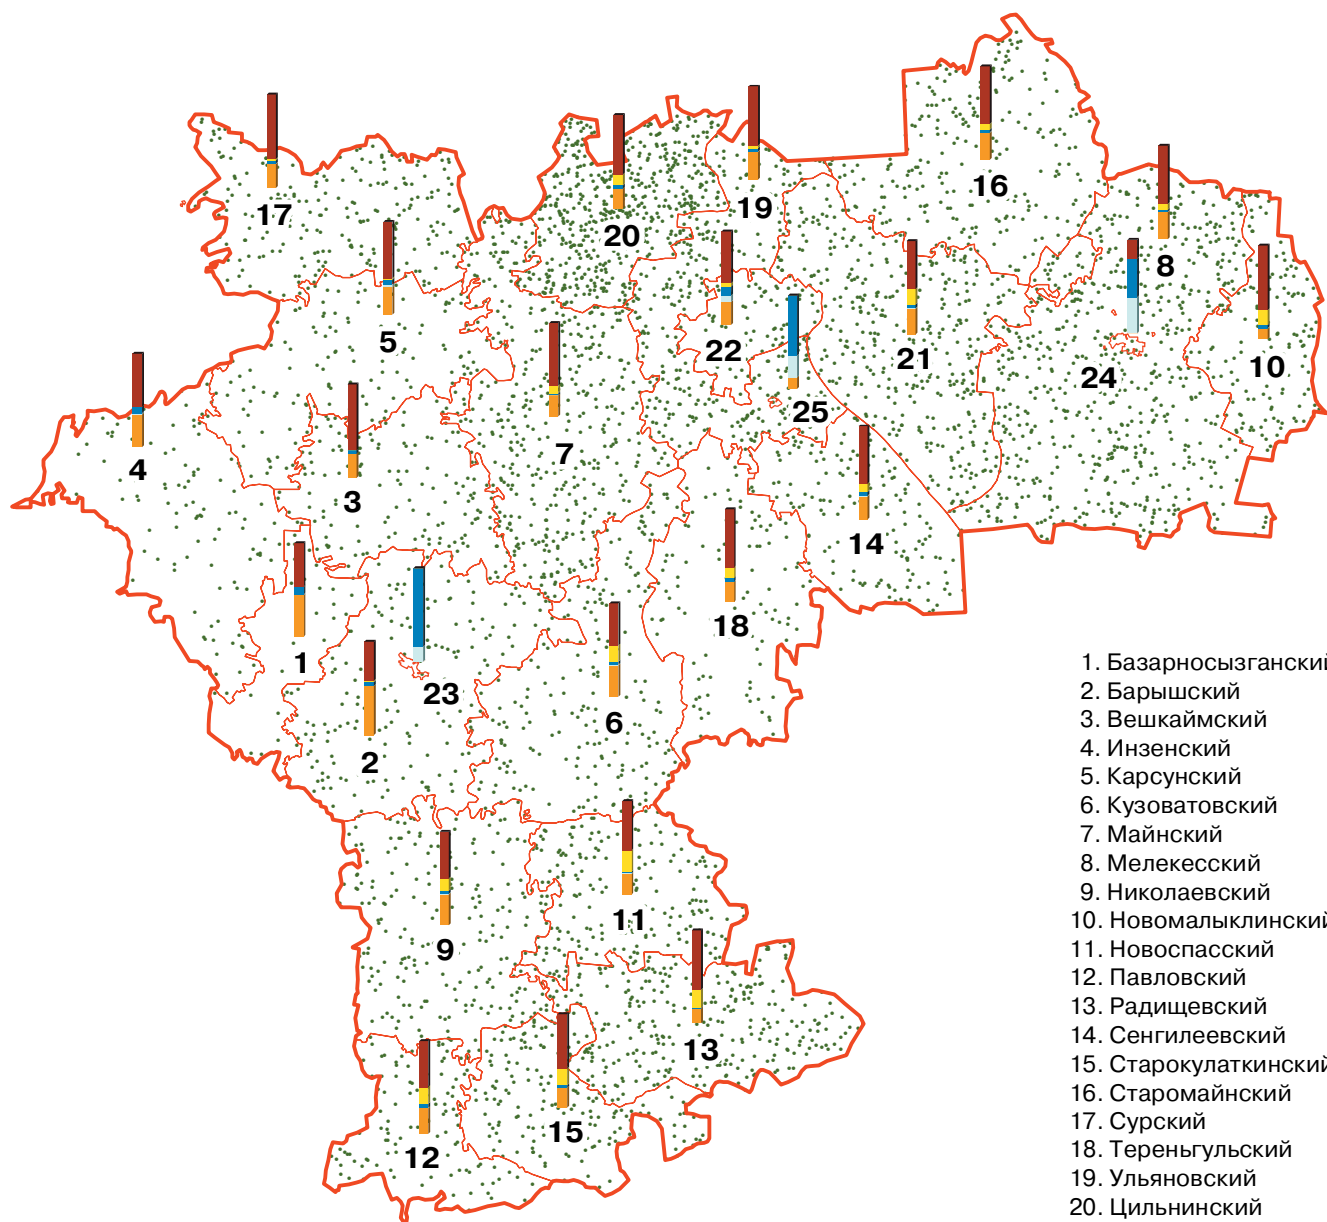

ПОСЕВНЫЕ ПЛОЩАДИ СЕЛЬСКОХОЗЯЙСТВЕННЫХ КУЛЬТУР ПОД УРОЖАЙ 2006 г. В ХОЗЯЙСТВАХ ВСЕХ КАТЕГОРИЙ ПО АДМИНИСТРАТИВНЫМ РАЙОНАМ И ГОРОДАМ УЛЬЯНОВСКОЙ ОБЛАСТИ

(М 1:1 680 000)

1. Базарносызганский
 2. Барышский
 3. Вешкаймский
 4. Инзенский
 5. Карсунский
 6. Кузоватовский
 7. Майнский
 8. Мелекесский
 9. Николаевский
 10. Новомалыклинский
 11. Новоспасский
 12. Павловский
 13. Радищевский
 14. Сенгилеевский
 15. Старокулаткинский
 16. Старомайнский
 17. Сурский
 18. Тереньгульский
 19. Ульяновский
 20. Цильнинский
 21. Чердаклинский
 22. г. Ульяновск и т.п.г.
 23. г. Барыш
 24. г. Дмитровград
 25. г. Новоульяновск
- т.п.г. - территории подчиненные городу*

Общая посевная площадь сельскохозяйственных культур
в хозяйствах всех категорий

● 1 точка = 150 га

▬ Структура посевных площадей по видам
сельскохозяйственных культур в хозяйствах всех категорий (%)