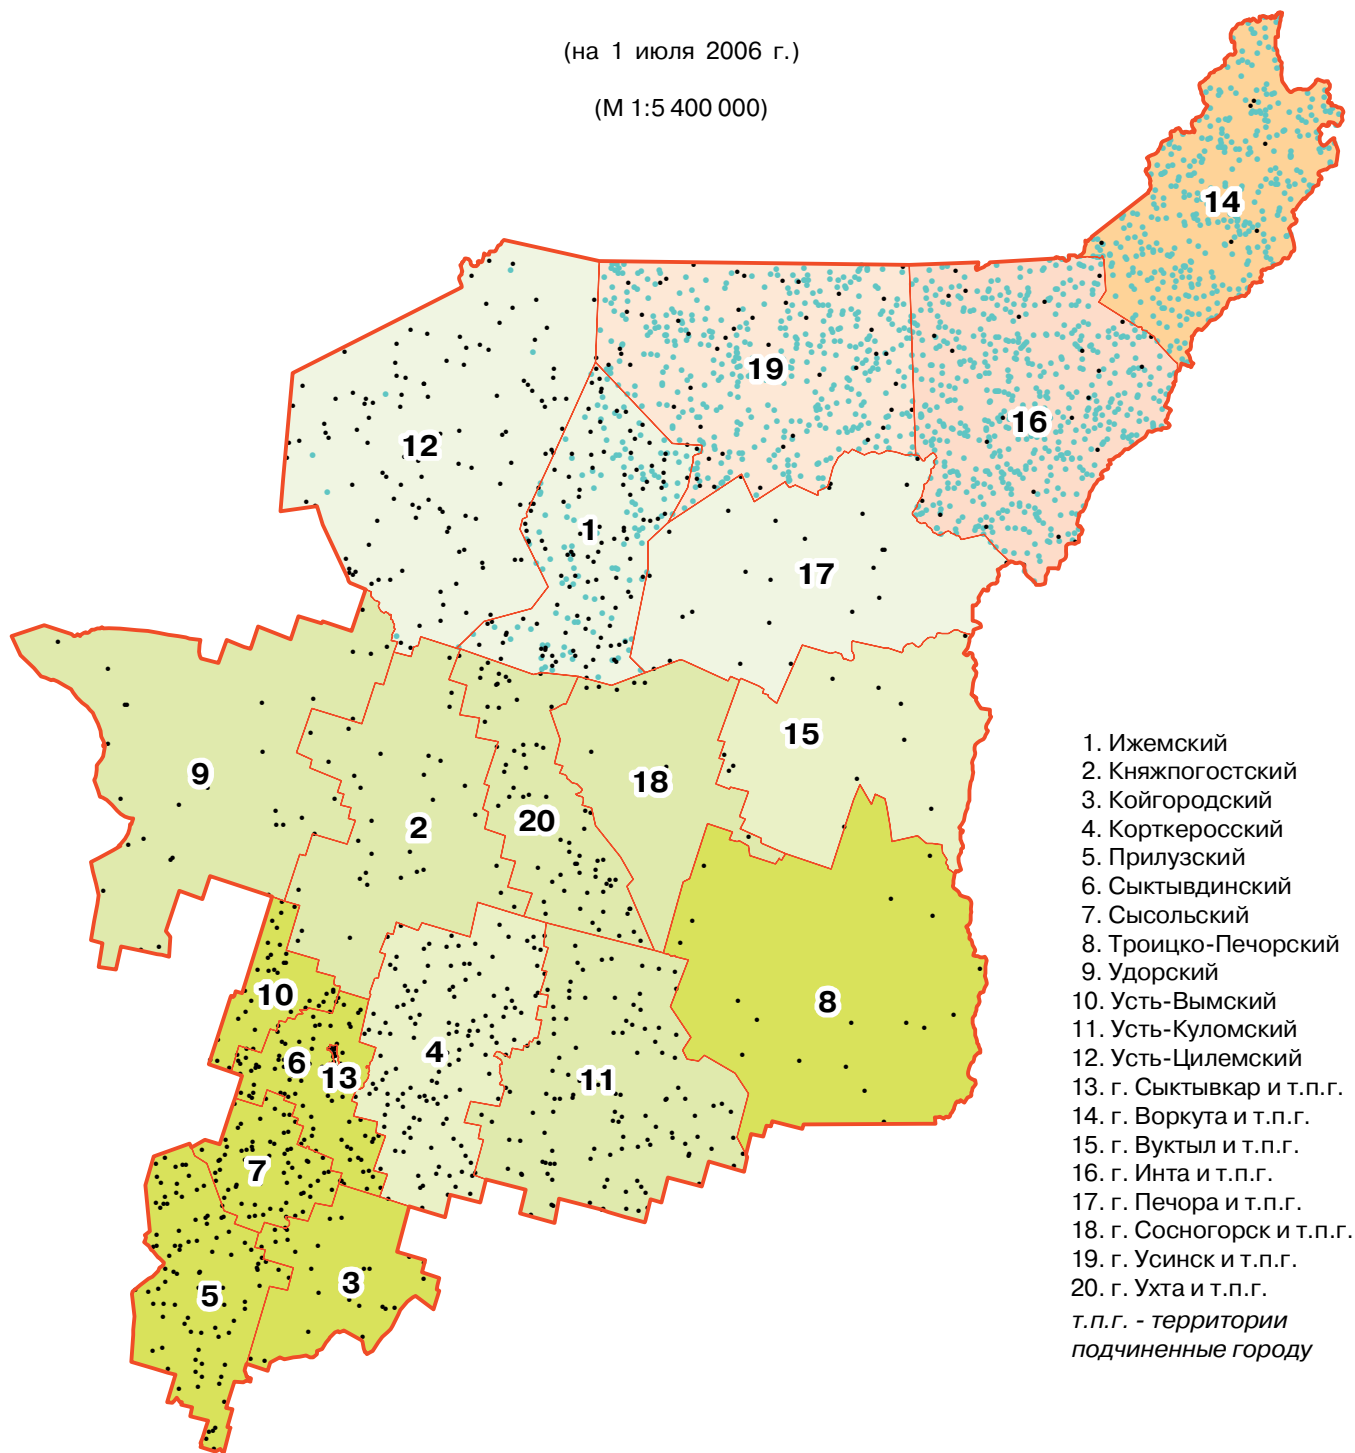

ПОГОЛОВЬЕ СЕЛЬСКОХОЗЯЙСТВЕННЫХ ЖИВОТНЫХ В ХОЗЯЙСТВАХ ВСЕХ КАТЕГОРИЙ ПО АДМИНИСТРАТИВНЫМ РАЙОНАМ И ГОРОДАМ РЕСПУБЛИКИ КОМИ

(на 1 июля 2006 г.)

(М 1:5 400 000)

Поголовье скота в хозяйствах всех категорий

● КРС
 1 точка = 50 голов ● северные олени
 1 точка = 70 голов

Удельный вес оленьих пастбищ в общей площади земель в хозяйствах всех категорий, осуществлявших сельскохозяйственную деятельность в 2006 г. (%)

99,5 99,8 99,9

Удельный вес сельскохозяйственных угодий в общей площади земель в хозяйствах всех категорий (%)

0,1 - 30 30,1 - 55 55,1 - 70 70,1 - 95