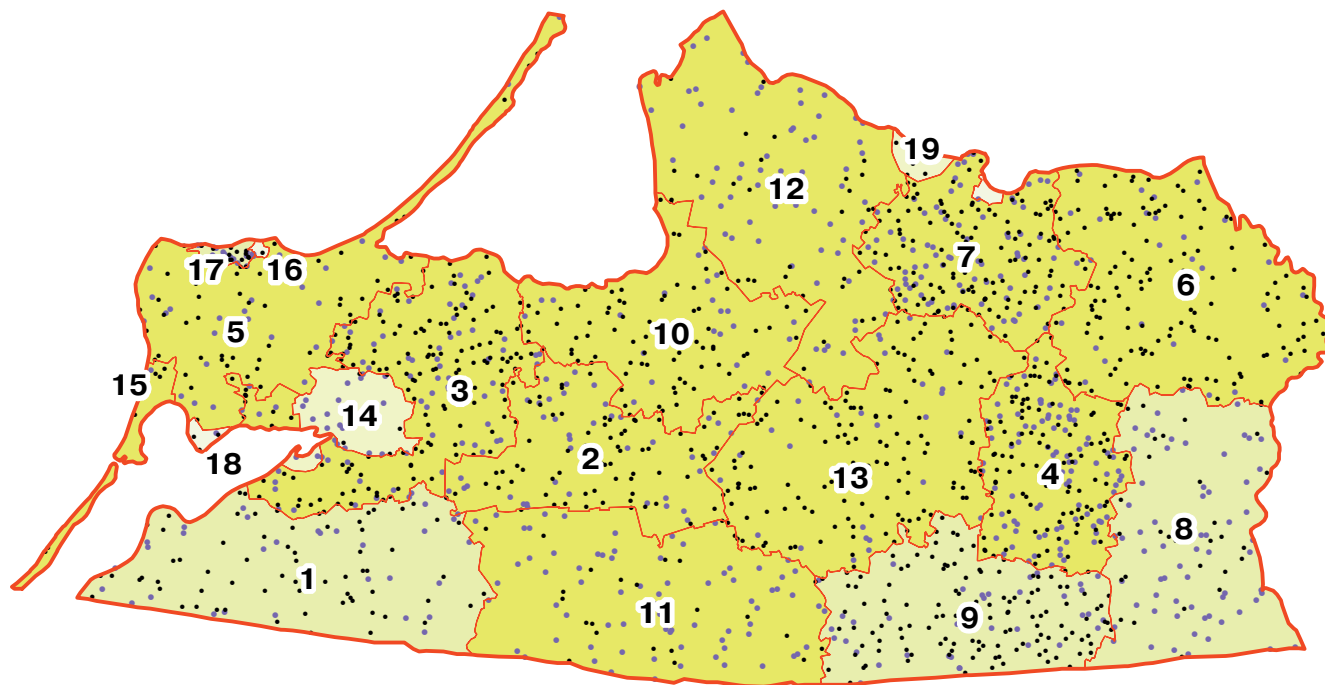

ПОГОЛОВЬЕ СЕЛЬСКОХОЗЯЙСТВЕННЫХ ЖИВОТНЫХ В ХОЗЯЙСТВАХ ВСЕХ КАТЕГОРИЙ ПО АДМИНИСТРАТИВНЫМ РАЙОНАМ И ГОРОДАМ КАЛИНИНГРАДСКОЙ ОБЛАСТИ

(на 1 июля 2006 г.)

(М 1:1 200 000)

1. Багратионовский
 2. Гвардейский
 3. Гурьевский
 4. Гусевский
 5. Зеленоградский
 6. Краснознаменский
 7. Неманский
 8. Нестеровский
 9. Озерский
 10. Полесский
 11. Правдинский
 12. Славский
 13. Черняховский
 14. г. Калининград и т.п.г.
 15. г. Балтийск и т.п.г.
 16. г. Пионерский
 17. г. Светлогорск и т.п.г.
 18. г. Светлый и т.п.г.
 19. г. Советск
- т.п.г. - территории подчиненные городу*

Поголовье скота в хозяйствах всех категорий

- КРС ● свиньи
 1 точка = 50 голов 1 точка = 70 голов

Удельный вес сельскохозяйственных угодий в общей площади земель в хозяйствах всех категорий (%)