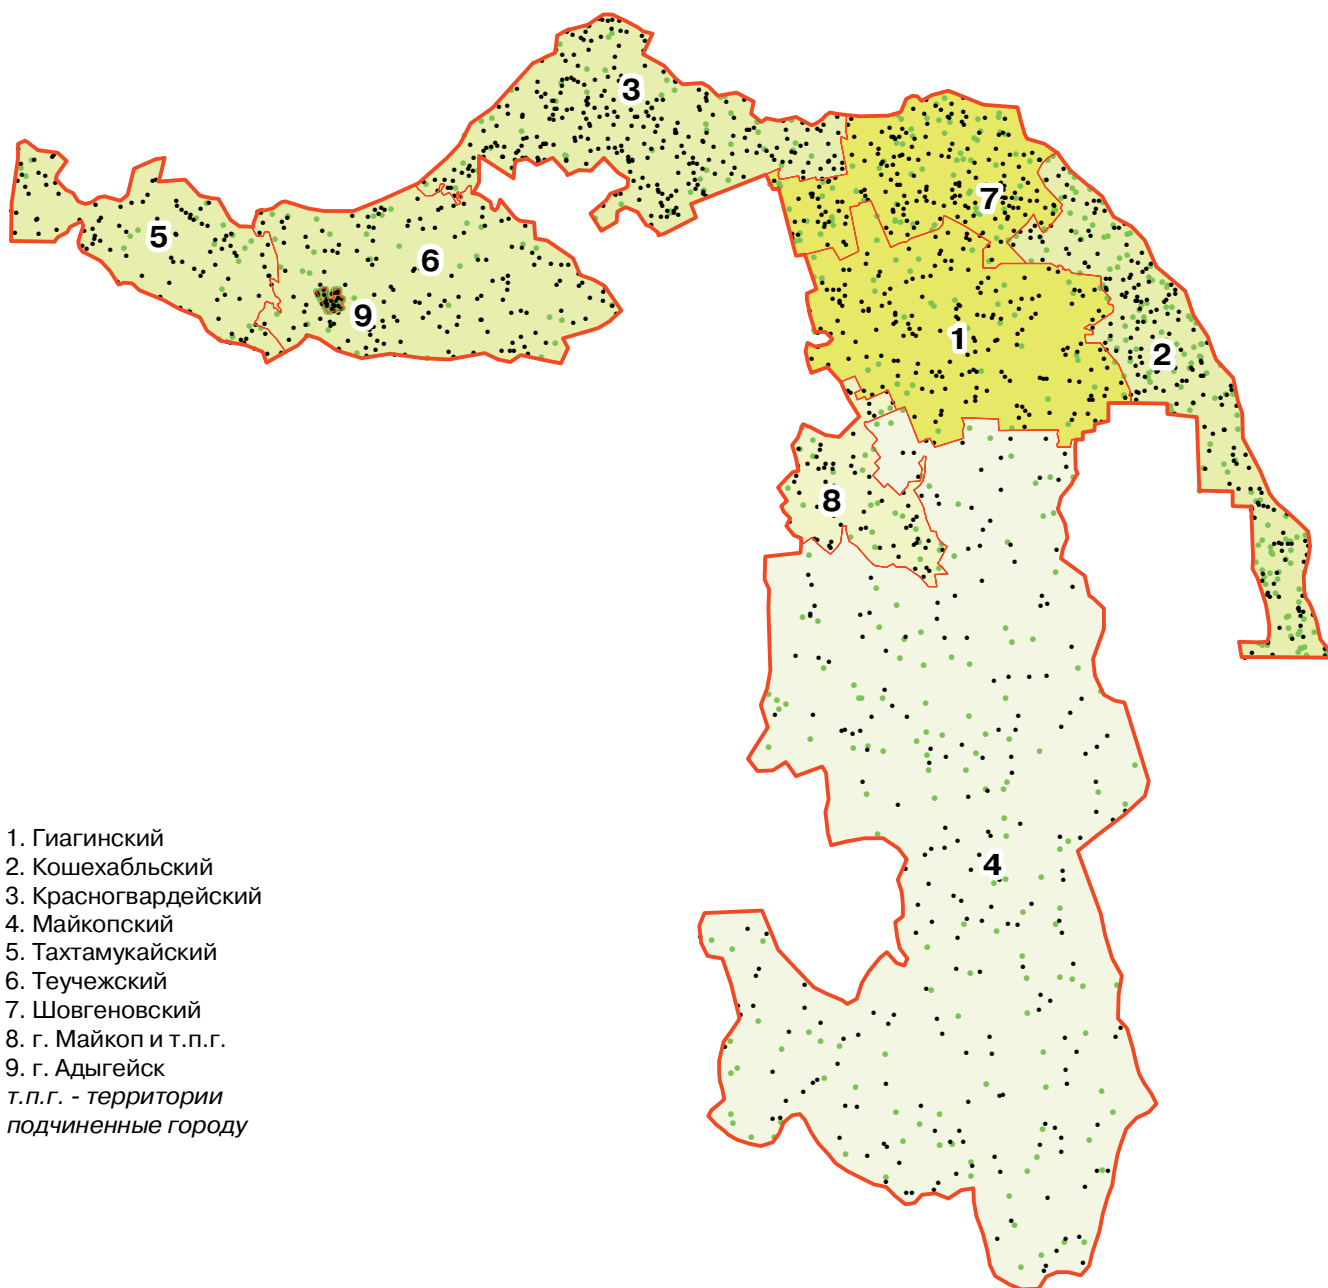

# ПОГОЛОВЬЕ СЕЛЬСКОХОЗЯЙСТВЕННЫХ ЖИВОТНЫХ В ХОЗЯЙСТВАХ ВСЕХ КАТЕГОРИЙ ПО АДМИНИСТРАТИВНЫМ РАЙОНАМ И ГОРОДАМ РЕСПУБЛИКИ АДЫГЕЯ

(на 1 июля 2006 г.)

(М 1:950 000)

- 1. Гиагинский
  - 2. Кошехабльский
  - 3. Красногвардейский
  - 4. Майкопский
  - 5. Тахтамукайский
  - 6. Теучежский
  - 7. Шовгеновский
  - 8. г. Майкоп и т.п.г.
  - 9. г. Адыгейск
- т.п.г. - территории подчиненные городу*

Поголовье скота в хозяйствах всех категорий

- КРС 1 точка = 30 голов
- овцы и козы 1 точка = 50 голов

Удельный вес сельскохозяйственных угодий в общей площади земель в хозяйствах всех категорий (%)