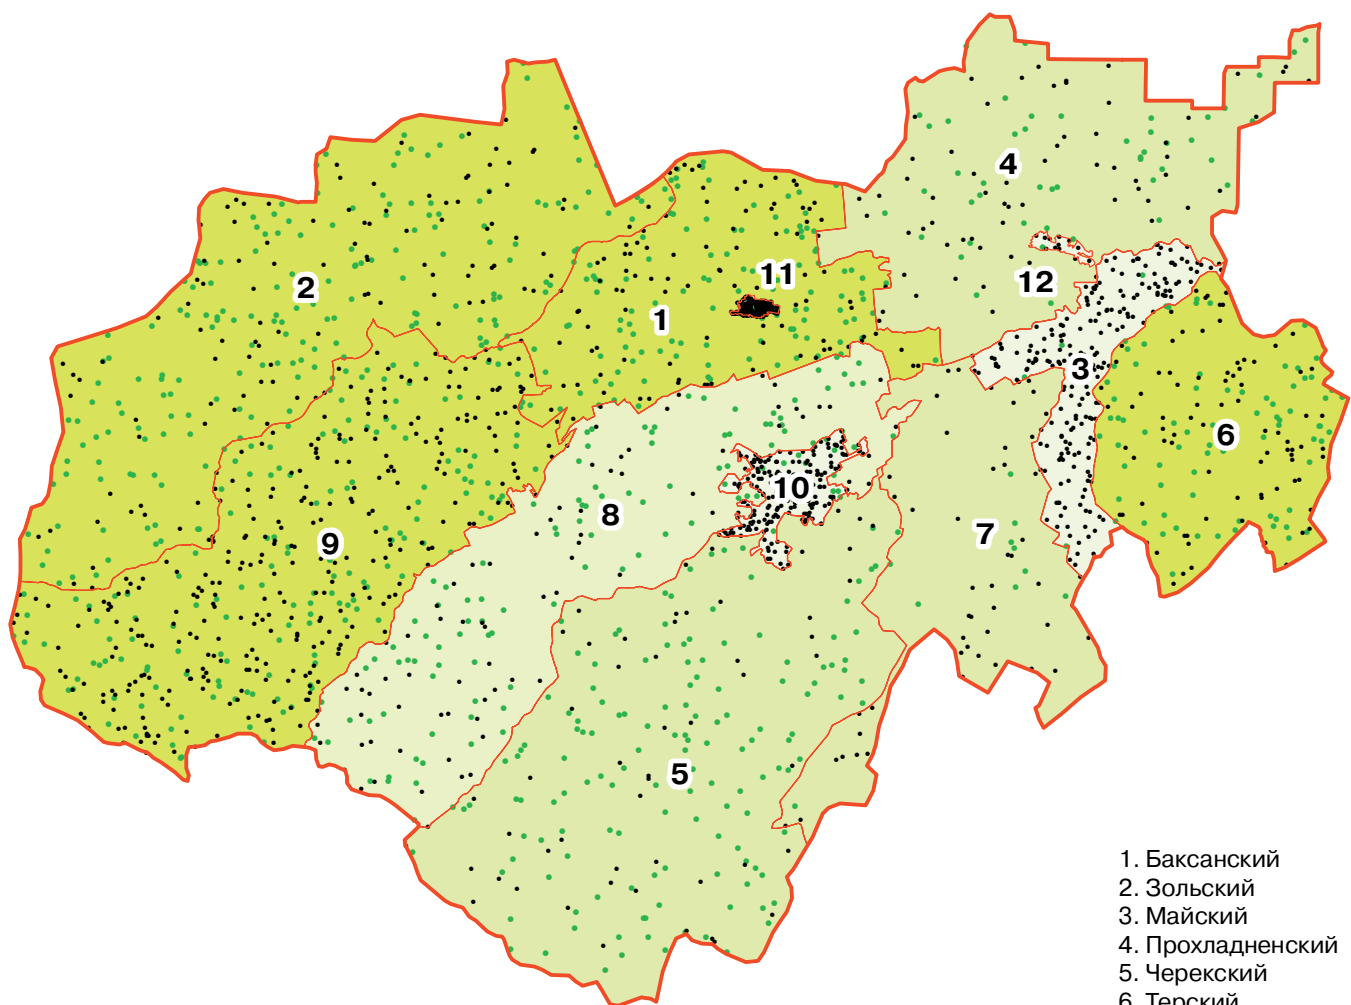

# ПОГОЛОВЬЕ СЕЛЬСКОХОЗЯЙСТВЕННЫХ ЖИВОТНЫХ В ХОЗЯЙСТВАХ ВСЕХ КАТЕГОРИЙ ПО АДМИНИСТРАТИВНЫМ РАЙОНАМ И ГОРОДАМ КАБАРДИНО - БАЛКАРСКОЙ РЕСПУБЛИКИ

(на 1 июля 2006 г.)

(М 1:950 000)

1. Баксанский
  2. Зольский
  3. Майский
  4. Прохладненский
  5. Черекский
  6. Терский
  7. Урванский
  8. Чегемский
  9. Эльбрусский
  10. г. Нальчик и т.п.г.
  11. г. Баксан
  12. г. Прохладный
- т.п.г. - территории подчиненные городу*

Поголовье скота в хозяйствах всех категорий

● КРС  
1 точка = 30 голов

● овцы и козы  
1 точка = 300 голов

Удельный вес сельскохозяйственных угодий в общей площади земель в хозяйствах всех категорий (%)