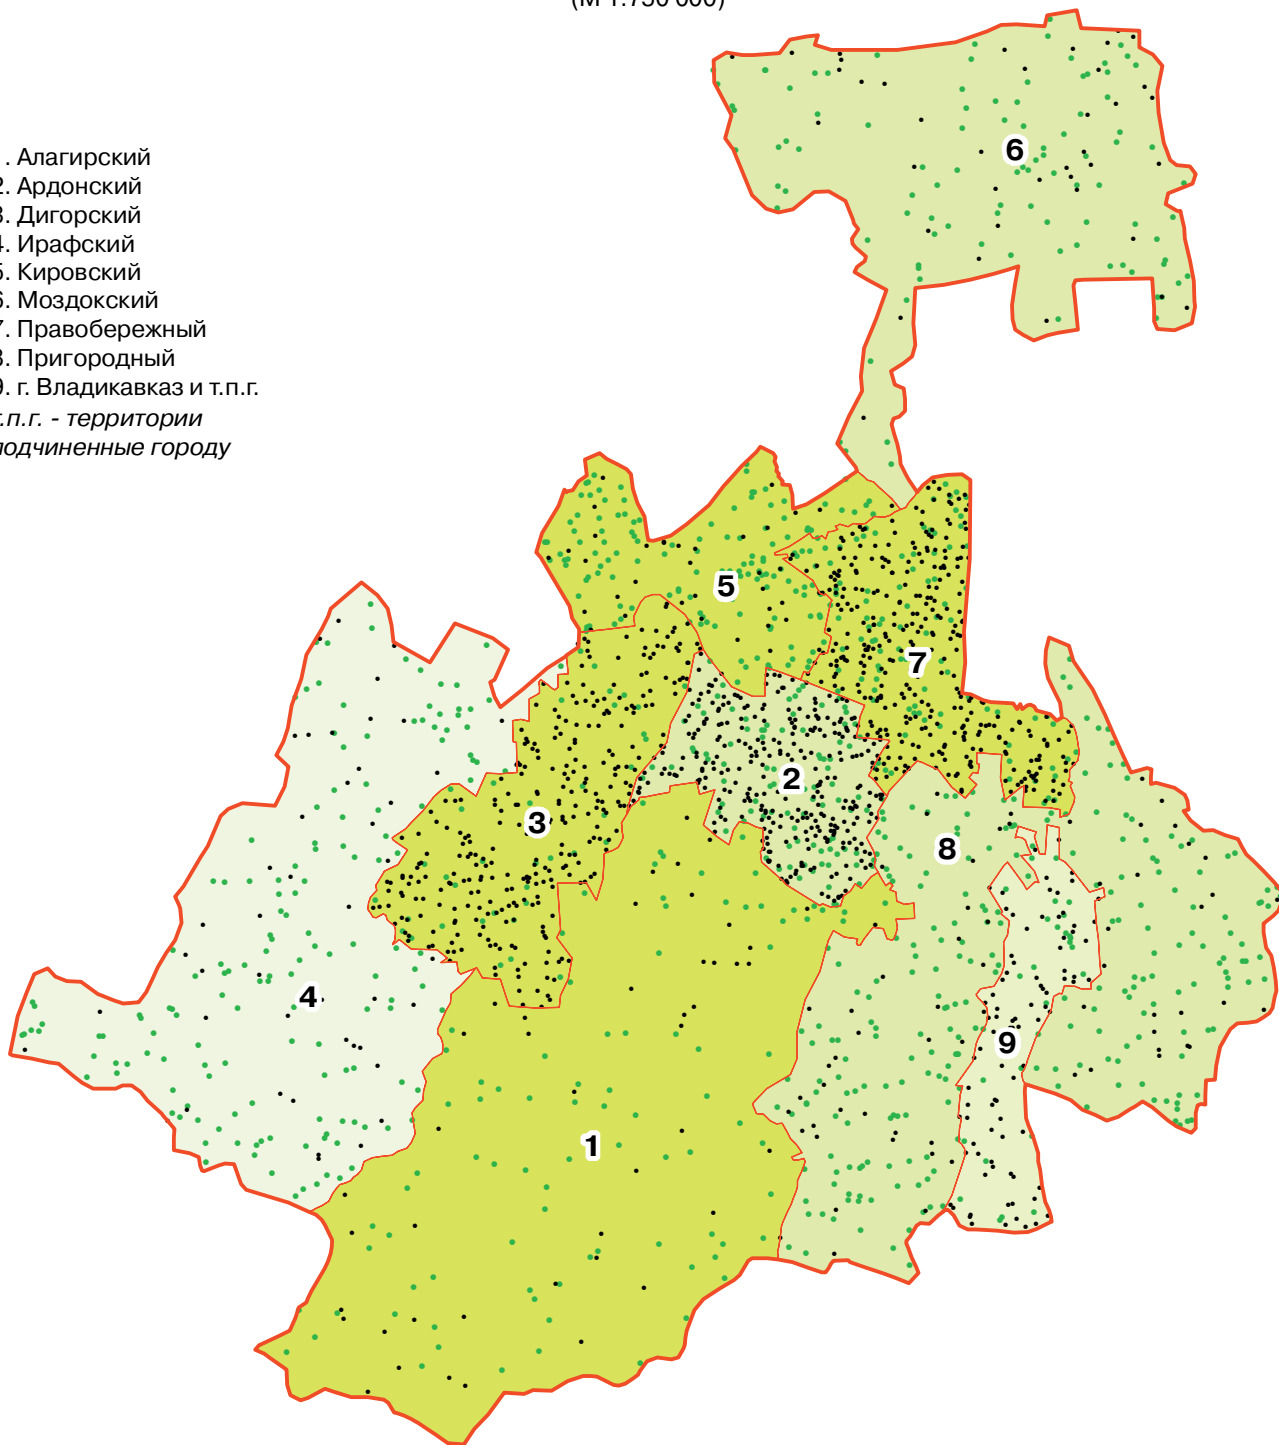

ПОГОЛОВЬЕ СЕЛЬСКОХОЗЯЙСТВЕННЫХ ЖИВОТНЫХ В ХОЗЯЙСТВАХ ВСЕХ КАТЕГОРИЙ ПО АДМИНИСТРАТИВНЫМ РАЙОНАМ И ГОРОДАМ РЕСПУБЛИКИ СЕВЕРНАЯ ОСЕТИЯ - АЛАНИЯ

(на 1 июля 2006 г.)

(М 1:750 000)

- 1. Алагирский
 - 2. Ардонский
 - 3. Дигорский
 - 4. Ирафский
 - 5. Кировский
 - 6. Моздокский
 - 7. Правобережный
 - 8. Пригородный
 - 9. г. Владикавказ и т.п.г.
- т.п.г. - территории подчиненные городу*

Поголовье скота в хозяйствах всех категорий

- КРС
1 точка = 30 голов
- овцы и козы
1 точка = 50 голов

Удельный вес сельскохозяйственных угодий в общей площади земель в хозяйствах всех категорий (%)