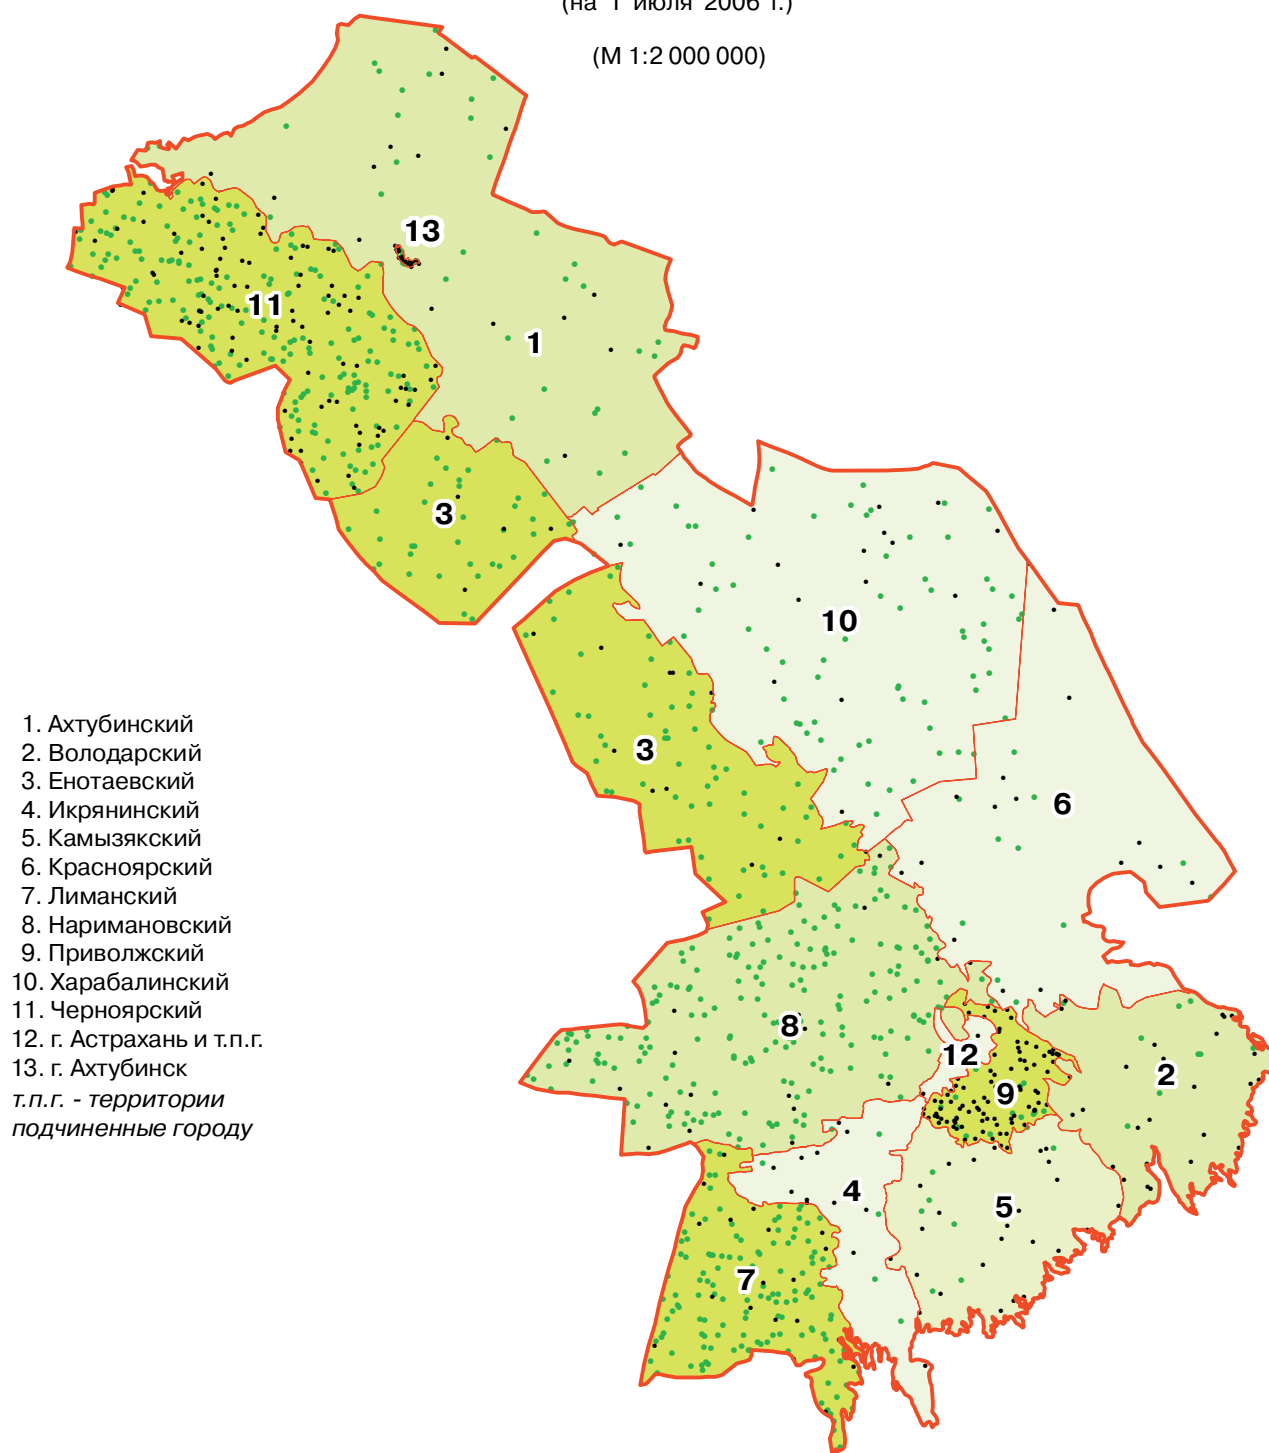

ПОГОЛОВЬЕ СЕЛЬСКОХОЗЯЙСТВЕННЫХ ЖИВОТНЫХ В ХОЗЯЙСТВАХ ВСЕХ КАТЕГОРИЙ ПО АДМИНИСТРАТИВНЫМ РАЙОНАМ И ГОРОДАМ АСТРАХАНСКОЙ ОБЛАСТИ

(на 1 июля 2006 г.)

(М 1:2 000 000)

- 1. Ахтубинский
 - 2. Володарский
 - 3. Енотаевский
 - 4. Икрянинский
 - 5. Камызякский
 - 6. Красноярский
 - 7. Лиманский
 - 8. Наримановский
 - 9. Приволжский
 - 10. Харабалинский
 - 11. Черноярский
 - 12. г. Астрахань и т.п.г.
 - 13. г. Ахтубинск
- т.п.г. - территории подчиненные городу*

Поголовье скота в хозяйствах всех категорий

- КРС 1 точка = 50 голов
- овцы и козы 1 точка = 1500 голов

Удельный вес сельскохозяйственных угодий в общей площади земель в хозяйствах всех категорий (%)