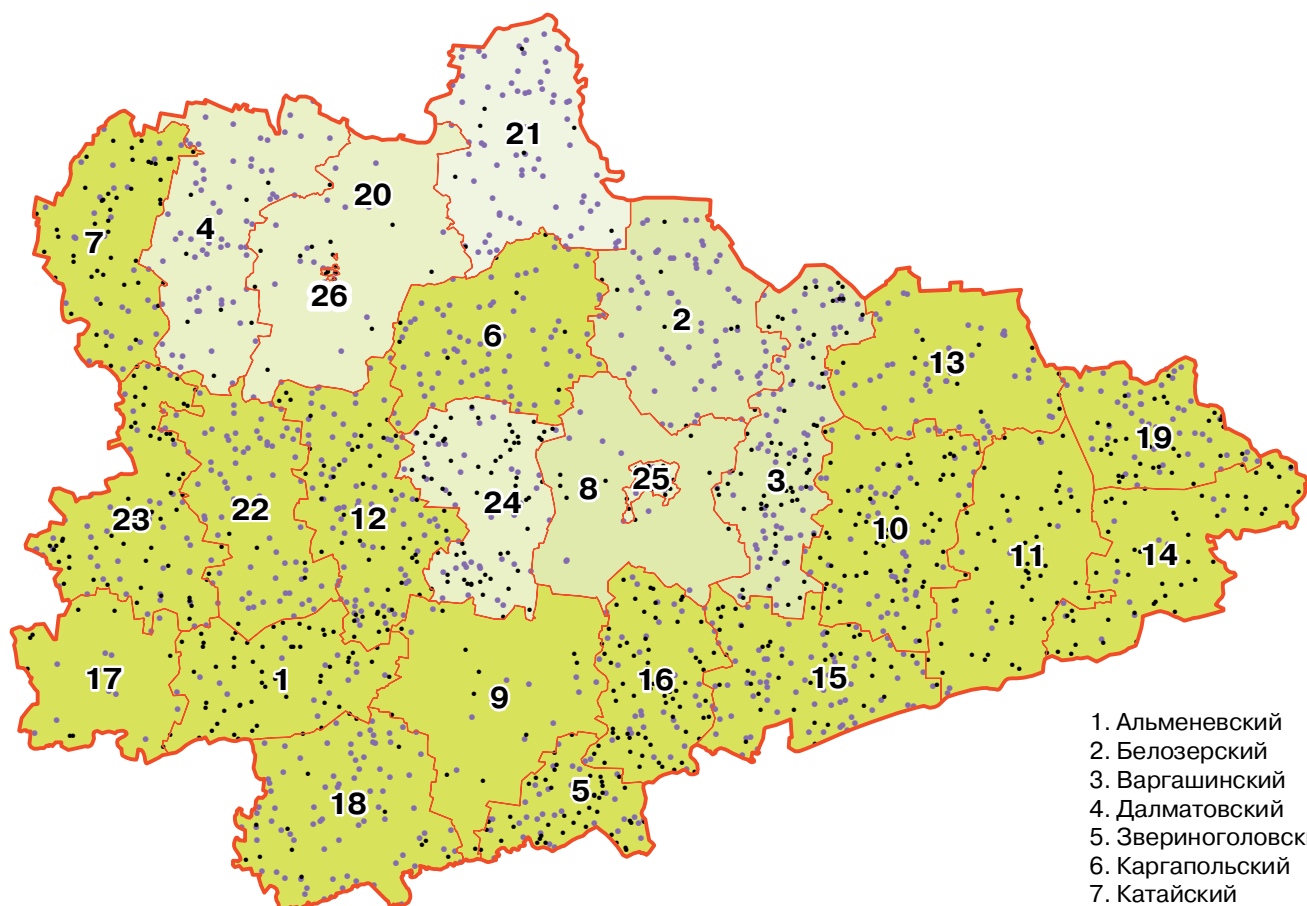

ПОГОЛОВЬЕ СЕЛЬСКОХОЗЯЙСТВЕННЫХ ЖИВОТНЫХ В ХОЗЯЙСТВАХ ВСЕХ КАТЕГОРИЙ ПО АДМИНИСТРАТИВНЫМ РАЙОНАМ И ГОРОДАМ КУРГАНСКОЙ ОБЛАСТИ

(на 1 июля 2006 г.)

(М 1:2 500 000)

1. Альменевский
2. Белозерский
3. Варгашинский
4. Далматовский
5. Звериноголовский
6. Каргапольский
7. Катайский
8. Кетовский
9. Куртамышский
10. Лебяжье́вский
11. Макушинский
12. Мишкинский
13. Мокроусовский
14. Петуховский
15. Половинский
16. Притобольный
17. Сафакулевский
18. Целинный
19. Частоозерский
20. Шадринский
21. Шатровский
22. Шумихинский
23. Щучанский
24. Юргамышский
25. г. Курган
26. г. Шадринск

Поголовье скота в хозяйствах всех категорий

● КРС 1 точка = 150 голов ● свины 1 точка = 100 голов

Удельный вес сельскохозяйственных угодий в общей площади земель в хозяйствах всех категорий (%)