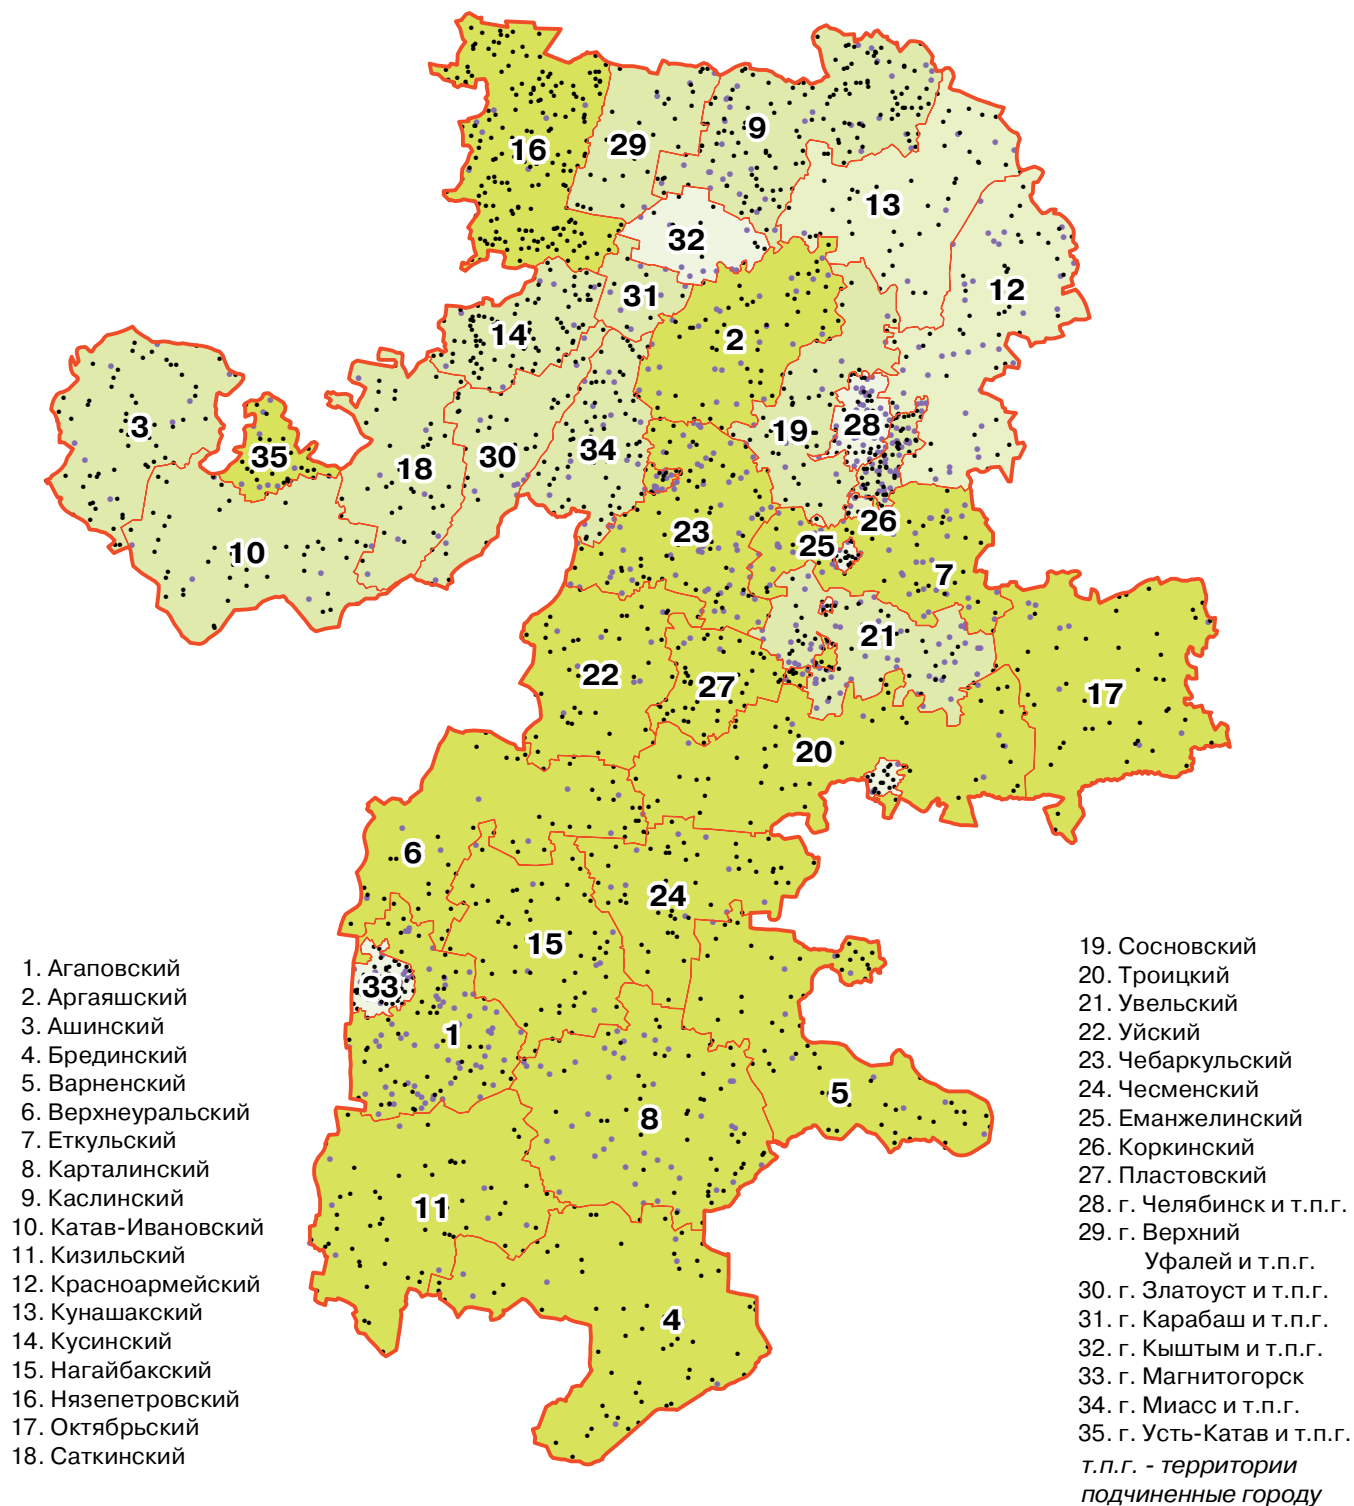

# ПОГОЛОВЬЕ СЕЛЬСКОХОЗЯЙСТВЕННЫХ ЖИВОТНЫХ В ХОЗЯЙСТВАХ ВСЕХ КАТЕГОРИЙ ПО АДМИНИСТРАТИВНЫМ РАЙОНАМ И ГОРОДАМ ЧЕЛЯБИНСКОЙ ОБЛАСТИ

(на 1 июля 2006 г.)

(М 1:2 550 000)

Поголовье скота в хозяйствах всех категорий

● КРС 1 точка = 50 голов    ● свиньи 1 точка = 150 голов

Удельный вес сельскохозяйственных угодий в общей площади земель в хозяйствах всех категорий (%)

53,1 - 70    70,1 - 80    80,1 - 90    90,1 - 99,1