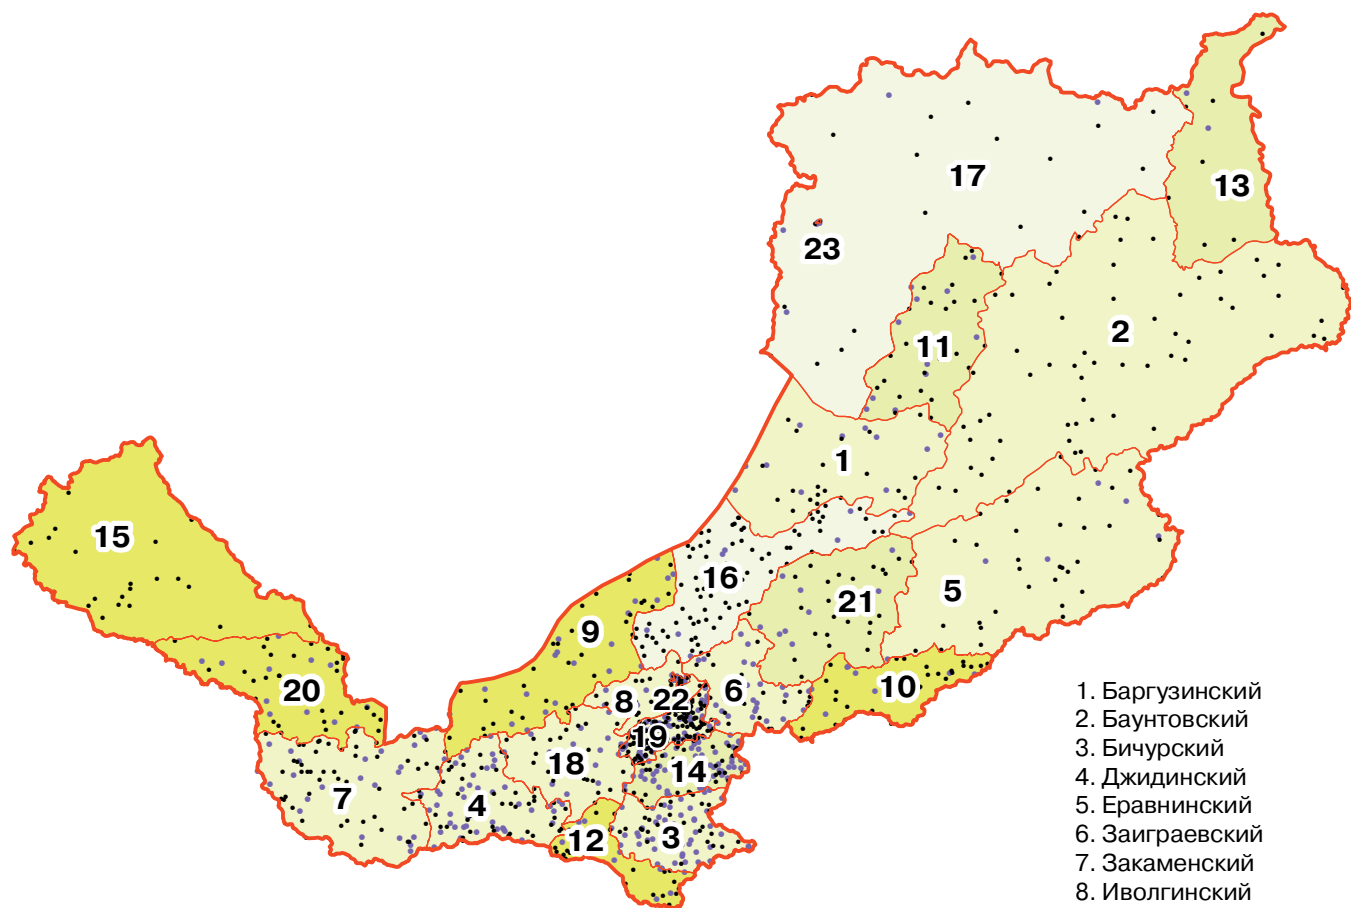

ПОГОЛОВЬЕ СЕЛЬСКОХОЗЯЙСТВЕННЫХ ЖИВОТНЫХ В ХОЗЯЙСТВАХ ВСЕХ КАТЕГОРИЙ ПО АДМИНИСТРАТИВНЫМ РАЙОНАМ И ГОРОДАМ РЕСПУБЛИКИ БУРЯТИЯ

(на 1 июля 2006 г.)

(М 1:6 900 000)

1. Баргузинский
 2. Баунтовский
 3. Бичурский
 4. Джидинский
 5. Еравнинский
 6. Заиграевский
 7. Закаменский
 8. Иволгинский
 9. Кабанский
 10. Кижингинский
 11. Курумканский
 12. Кяхтинский
 13. Муйский
 14. Мухоршибирский
 15. Окинский
 16. Прибайкальский
 17. Северо-Байкальский
 18. Селенгинский
 19. Тарбагатайский
 20. Тункинский
 21. Хоринский
 22. г. Улан-Удэ и т.п.г.
 23. г. Северобайкальск
- т.п.г. - территории подчиненные городу*

Поголовье скота в хозяйствах всех категорий

● КРС 1 точка = 70 голов ● свиньи 1 точка = 150 голов

Удельный вес сельскохозяйственных угодий в общей площади земель в хозяйствах всех категорий (%)