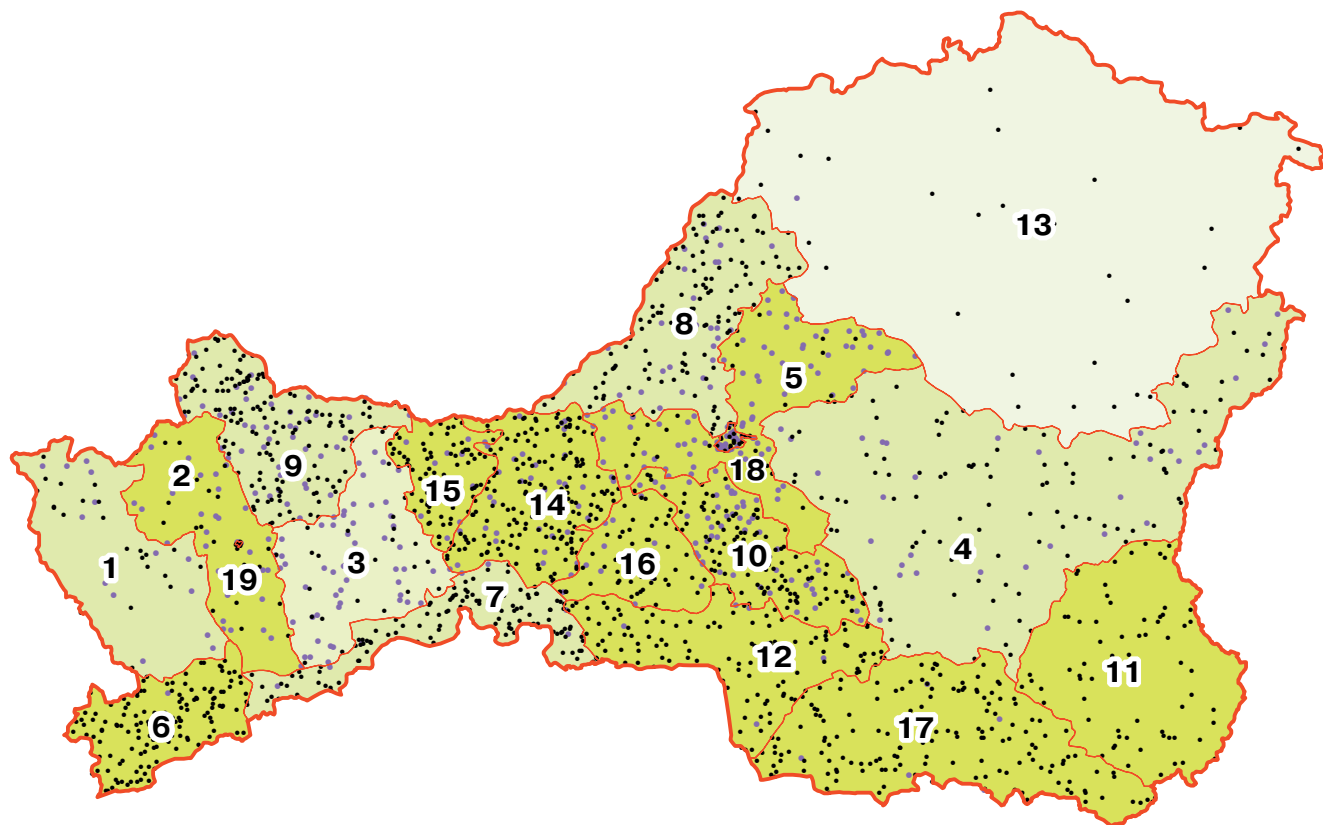

ПОГОЛОВЬЕ СЕЛЬСКОХОЗЯЙСТВЕННЫХ ЖИВОТНЫХ В ХОЗЯЙСТВАХ ВСЕХ КАТЕГОРИЙ ПО АДМИНИСТРАТИВНЫМ РАЙОНАМ И ГОРОДАМ РЕСПУБЛИКИ ТЫВА

(на 1 июля 2006 г.)

(М 1:4 100 000)

1. Бай-Тайгинский
2. Барун-Хемчикский
3. Дзун-Хемчикский
4. Каа-Хемский
5. Кызылский
6. Монгун-Тайгинский
7. Овюрский
8. Пий-Хемский
9. Сут-Хольский
10. Тандинский
11. Тере-Хольский
12. Тес-Хемский
13. Тоджинский
14. Улуг-Хемский
15. Чаа-Хольский
16. Чеди-Хольский
17. Эрзинский
18. г. Кызыл
19. г. Ак-Довурак

Поголовье скота в хозяйствах всех категорий

● КРС 1 точка = 50 голов ● свины 1 точка = 50 голов

Удельный вес сельскохозяйственных угодий в общей площади земель в хозяйствах всех категорий (%)

15,1 - 35
 35,1 - 60
 60,1 - 80
 80,1 - 99,9