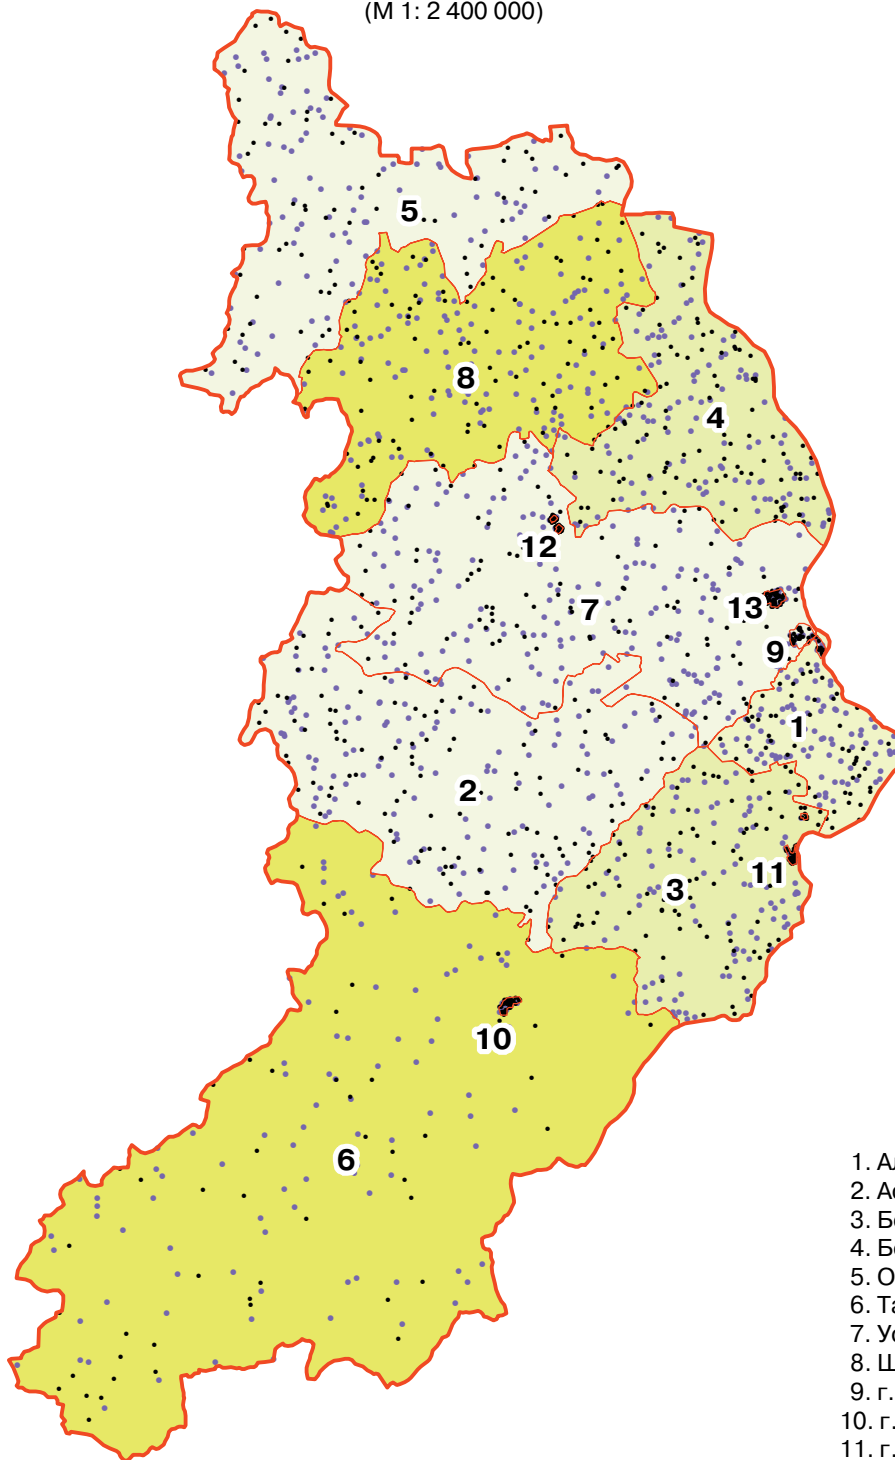

ПОГОЛОВЬЕ СЕЛЬСКОХОЗЯЙСТВЕННЫХ ЖИВОТНЫХ В ХОЗЯЙСТВАХ ВСЕХ КАТЕГОРИЙ ПО АДМИНИСТРАТИВНЫМ РАЙОНАМ И ГОРОДАМ РЕСПУБЛИКИ ХАКАСИЯ

(на 1 июля 2006 г.)

(М 1: 2 400 000)

1. Алтайский
2. Аскизский
3. Бейский
4. Боградский
5. Орджоникидзевский
6. Таштыпский
7. Усть-Абаканский
8. Ширинский
9. г. Абакан
10. г. Абаза
11. г. Саяногорск
12. г. Сорск
13. г. Черногорск

Поголовье скота в хозяйствах всех категорий

● КРС 1 точка = 20 голов ● свиньи 1 точка = 50 голов

Удельный вес сельскохозяйственных угодий в общей площади земель в хозяйствах всех категорий (%)