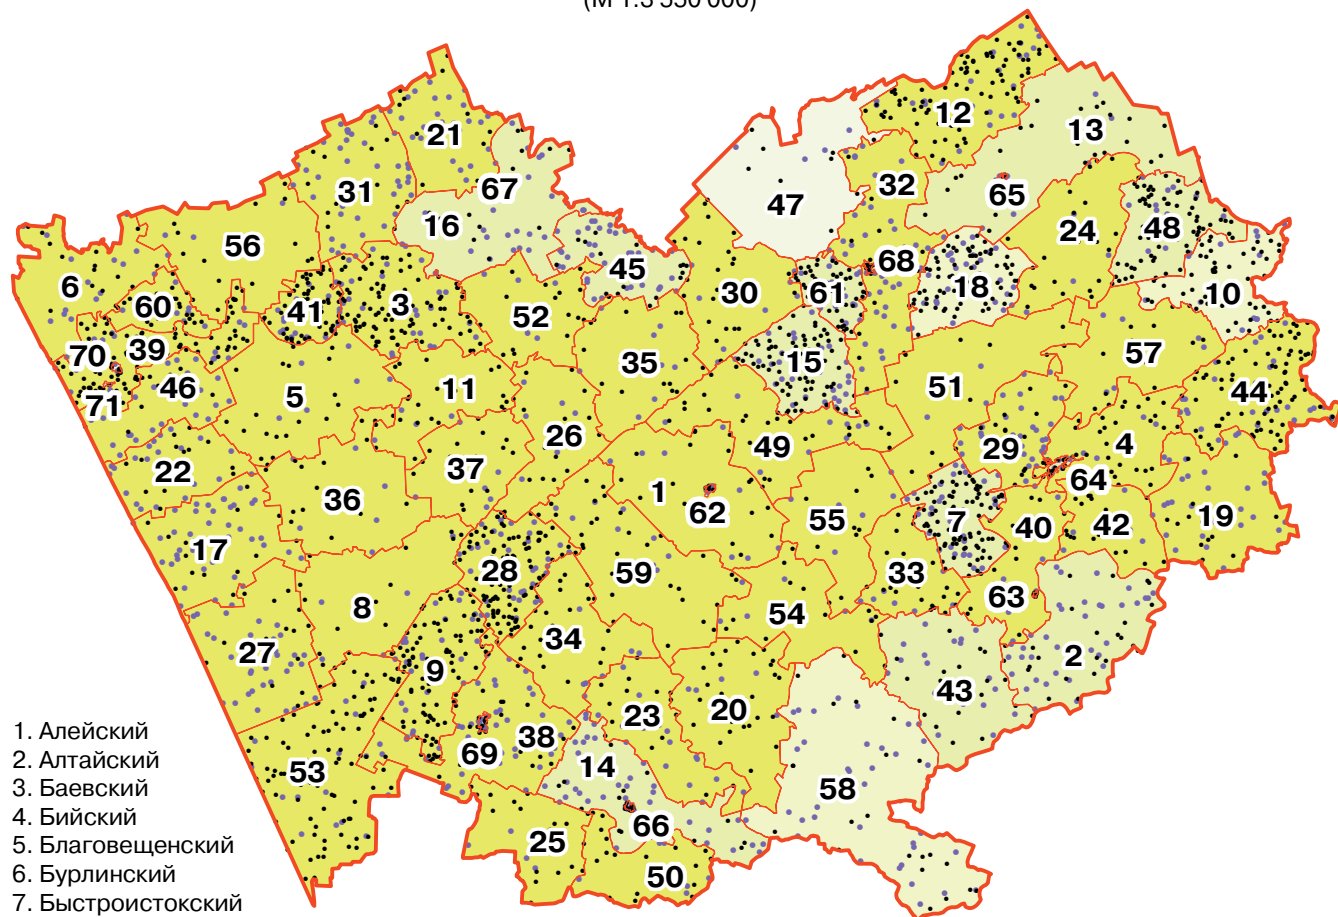

ПОГОЛОВЬЕ СЕЛЬСКОХОЗЯЙСТВЕННЫХ ЖИВОТНЫХ В ХОЗЯЙСТВАХ ВСЕХ КАТЕГОРИЙ ПО АДМИНИСТРАТИВНЫМ РАЙОНАМ И ГОРОДАМ АЛТАЙСКОГО КРАЯ

(на 1 июля 2006 г.)

(М 1:3 550 000)

- | | |
|---------------------|---------------------------|
| 1. Алейский | 37. Романовский |
| 2. Алтайский | 38. Рубцовский |
| 3. Баевский | 39. Славгородский |
| 4. Бийский | 40. Смоленский |
| 5. Благовещенский | 41. Суетский |
| 6. Бурлинский | 42. Советский |
| 7. Быстроистокский | 43. Солонешенский |
| 8. Волчихинский | 44. Солтонский |
| 9. Егорьевский | 45. Шелаболихинский |
| 10. Ельцовский | 46. Табунский |
| 11. Завьяловский | 47. Тальменский |
| 12. Залесовский | 48. Тогульский |
| 13. Заринский | 49. Топчихинский |
| 14. Змеиногорский | 50. Третьяковский |
| 15. Калманский | 51. Троицкий |
| 16. Каменский | 52. Тюменцевский |
| 17. Ключевский | 53. Угловский |
| 18. Косихинский | 54. Усть-Калманский |
| 19. Красногорский | 55. Усть-Пристанский |
| 20. Краснощековский | 56. Хабарский |
| 21. Крутихинский | 57. Целинный |
| 22. Кулундинский | 58. Чарышский |
| 23. Курьинский | 59. Шипуновский |
| 24. Кытмановский | 60. Немецкий национальный |
| 25. Локтевский | 61. г. Барнаул и т.п.г. |
| 26. Мамонтовский | 62. г. Алейск |
| 27. Михайловский | 63. г. Белокуриха |
| 28. Новичихинский | 64. г. Бийск и т.п.г. |
| 29. Зональный | |
| 30. Павловский | |
| 31. Панкрушихинский | |
| 32. Первомайский | |
| 33. Петропавловский | |
| 34. Поспелихинский | |
| 35. Ребрихинский | |
| 36. Родинский | |

- | |
|--|
| 65. г. Заринск |
| 66. г. Змеиногорск и т.п.г. |
| 67. г. Камень-на-Оби и т.п.г. |
| 68. г. Новоалтайск |
| 69. г. Рубцовск |
| 70. г. Славгород и т.п.г. |
| 71. г. Яровое |
| т.п.г. - территории подчиненные городу |

Поголовье скота в хозяйствах всех категорий

- | | |
|---------------------|---------------------|
| ● КРС | ● свиньи |
| 1 точка = 100 голов | 1 точка = 250 голов |

Удельный вес сельскохозяйственных угодий в общей площади земель в хозяйствах всех категорий (%)