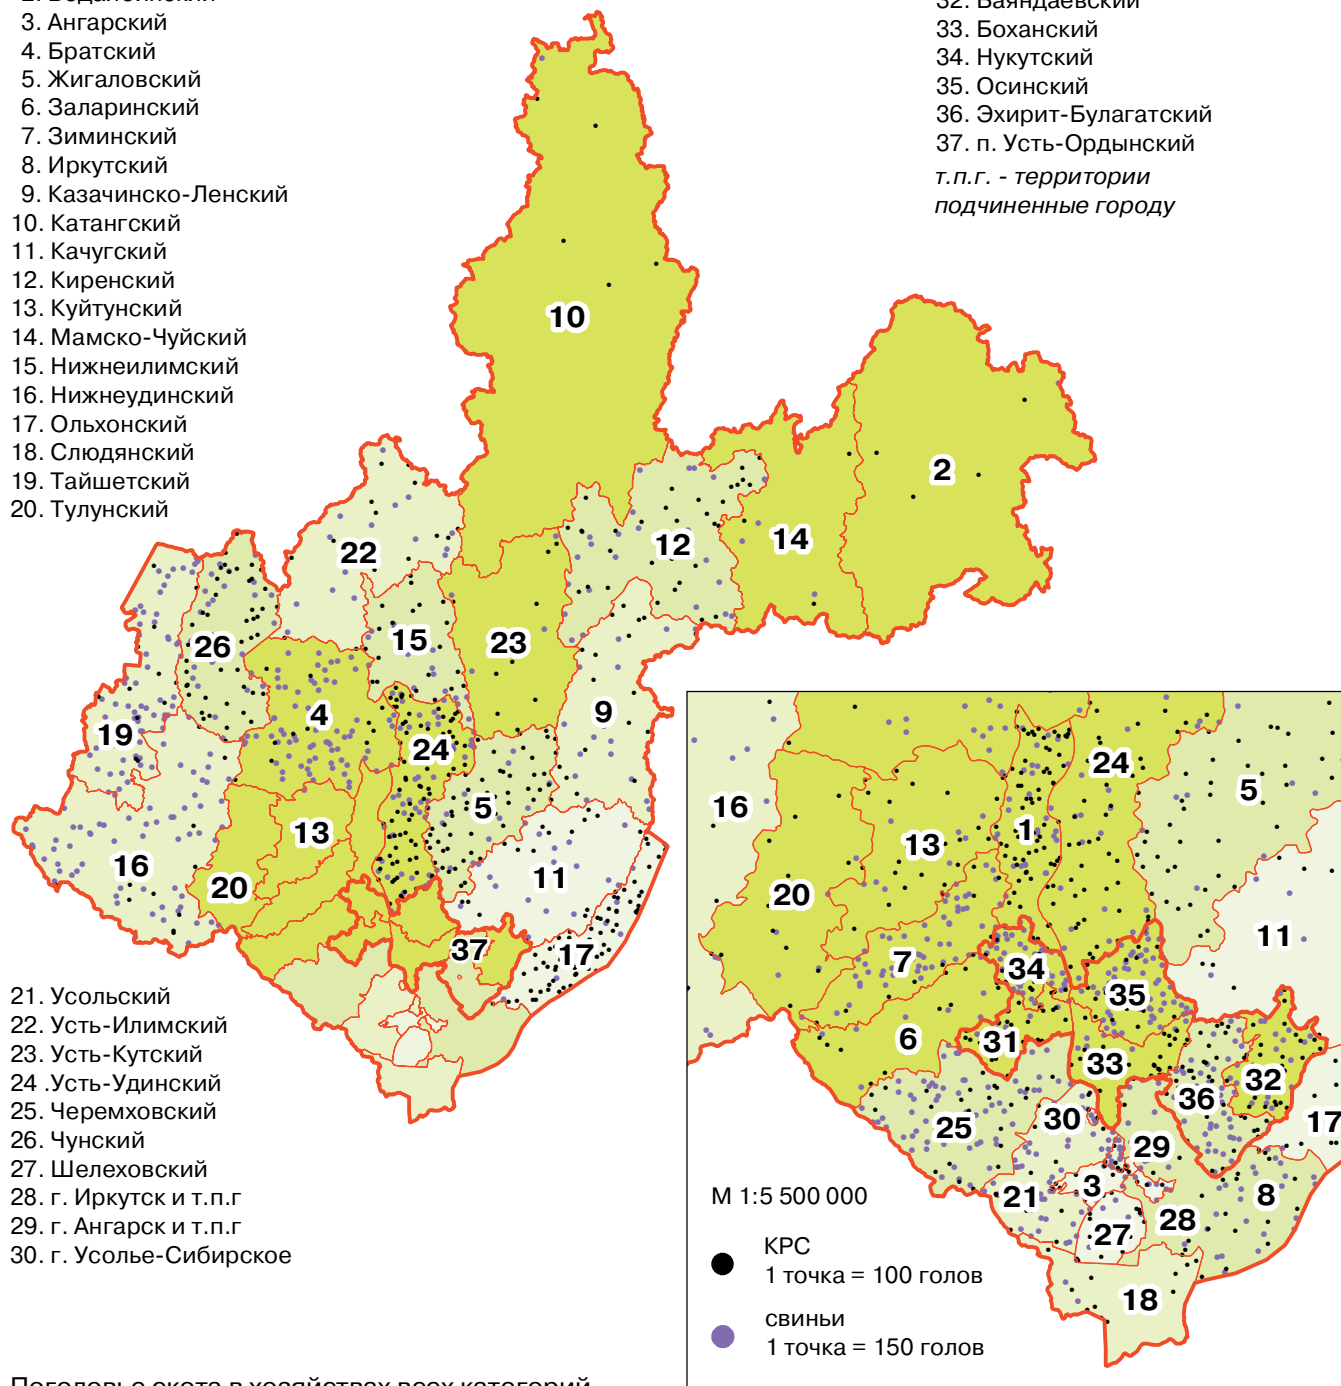

ПОГОЛОВЬЕ СЕЛЬСКОХОЗЯЙСТВЕННЫХ ЖИВОТНЫХ В ХОЗЯЙСТВАХ ВСЕХ КАТЕГОРИЙ ПО АДМИНИСТРАТИВНЫМ РАЙОНАМ И ГОРОДАМ ИРКУТСКОЙ ОБЛАСТИ

(на 1 июля 2006 г.)

(М 1:10 000 000)

Районы и города Иркутской области:*

1. Балаганский
2. Бодайбинский
3. Ангарский
4. Братский
5. Жигаловский
6. Заларинский
7. Зиминский
8. Иркутский
9. Казачинско-Ленский
10. Катангский
11. Качугский
12. Киренский
13. Куйтунский
14. Мамско-Чуйский
15. Нижнеилимский
16. Нижнеудинский
17. Ольхонский
18. Слюдянский
19. Тайшетский
20. Тулунский

Районы Усть-Ордынского Бурятского автономного округа:

31. Аларский
 32. Баяндаевский
 33. Боханский
 34. Нукутский
 35. Осинский
 36. Эхирит-Булагатский
 37. п. Усть-Ордынский
- т.п.г. - территории подчиненные городу*

Поголовье скота в хозяйствах всех категорий

- КРС 1 точка = 100 голов ● свиньи 1 точка = 100 голов

* не включая районы Усть-Ордынского Бурятского автономного округа

Удельный вес сельскохозяйственных угодий в общей площади земель в хозяйствах всех категорий (%)