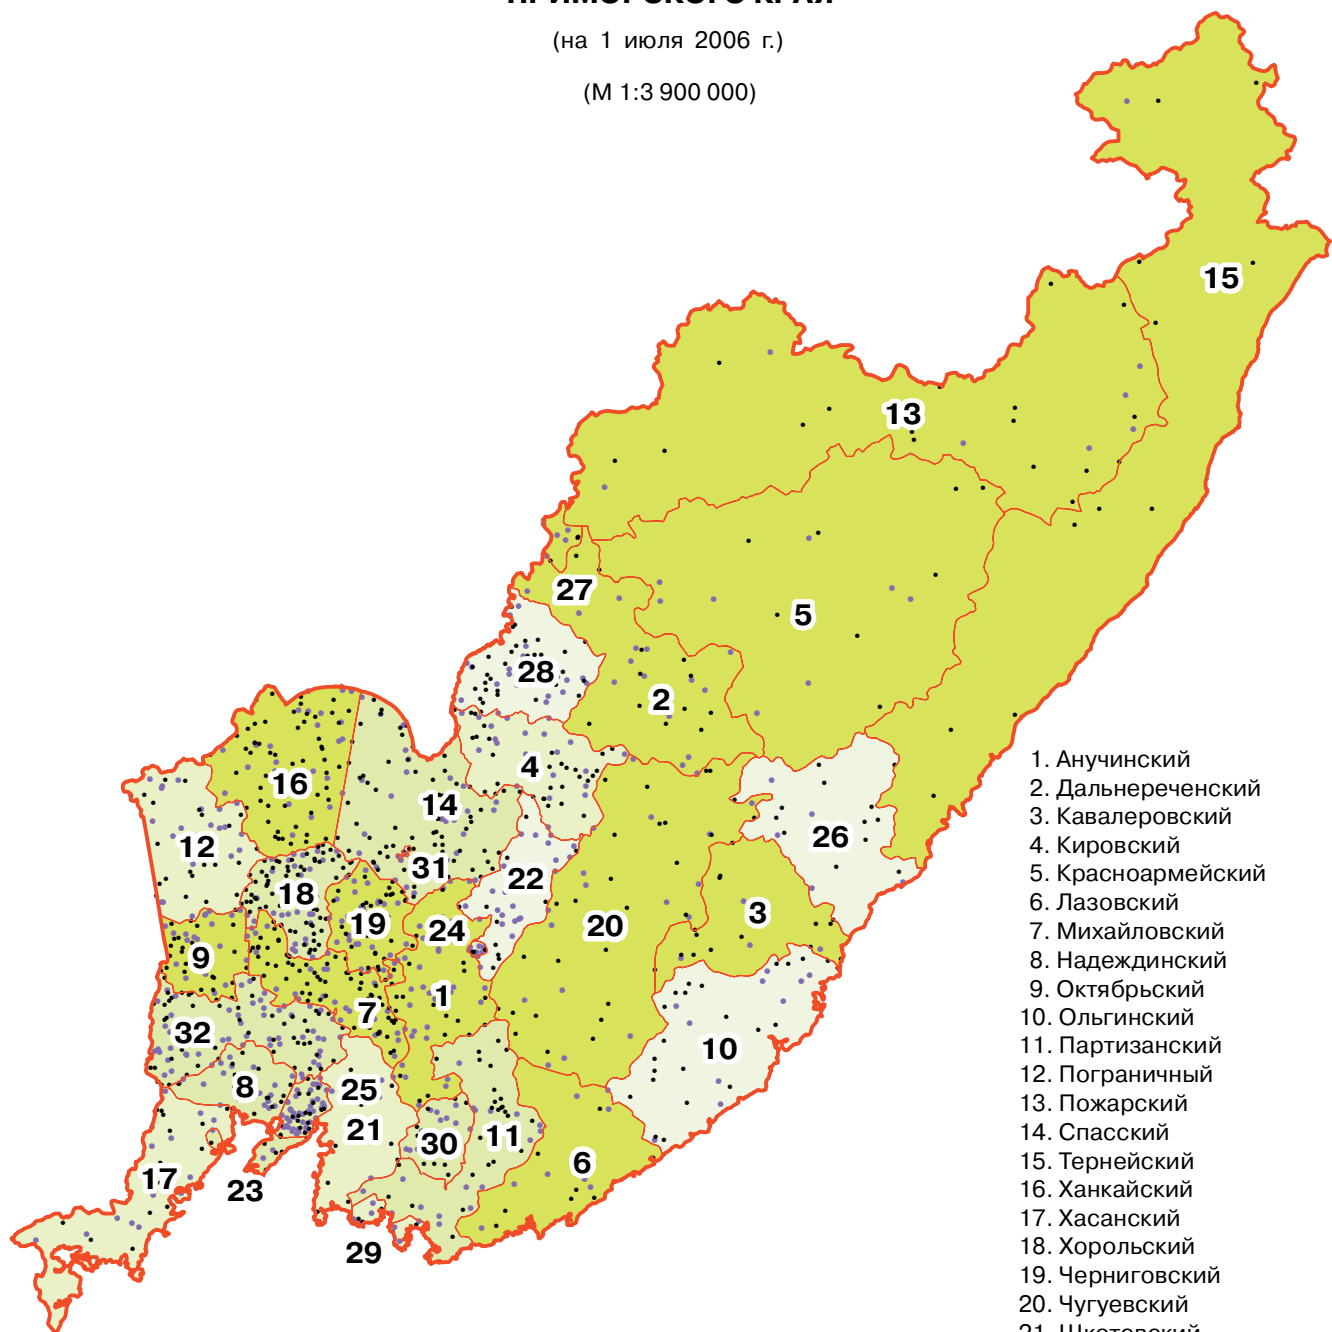

# ПОГОЛОВЬЕ СЕЛЬСКОХОЗЯЙСТВЕННЫХ ЖИВОТНЫХ В ХОЗЯЙСТВАХ ВСЕХ КАТЕГОРИЙ ПО АДМИНИСТРАТИВНЫМ РАЙОНАМ И ГОРОДАМ ПРИМОРСКОГО КРАЯ

(на 1 июля 2006 г.)

(М 1:3 900 000)

1. Анучинский
  2. Дальнереченский
  3. Кавалеровский
  4. Кировский
  5. Красноармейский
  6. Лазовский
  7. Михайловский
  8. Надеждинский
  9. Октябрьский
  10. Ольгинский
  11. Партизанский
  12. Пограничный
  13. Пожарский
  14. Спасский
  15. Тернейский
  16. Ханкайский
  17. Хасанский
  18. Хорольский
  19. Черниговский
  20. Чугуевский
  21. Шкотовский
  22. Яковлевский
  23. г. Владивосток и т.п.г.
  24. г. Арсеньев
  25. г. Артем и т.п.г.
  26. г. Дальнегорск и т.п.г.
  27. г. Дальнереченск и т.п.г.
  28. г. Лесозаводск и т.п.г.
  29. г. Находка и т.п.г.
  30. г. Партизанск и т.п.г.
  31. г. Спасск-Дальний
  32. г. Уссурийск и т.п.г.
- т.п.г. - территории подчиненные городу*

Поголовье скота в хозяйствах всех категорий

- КРС 1 точка = 100 голов
- свиньи 1 точка = 100 голов

Удельный вес сельскохозяйственных угодий в общей площади земель в хозяйствах всех категорий (%)