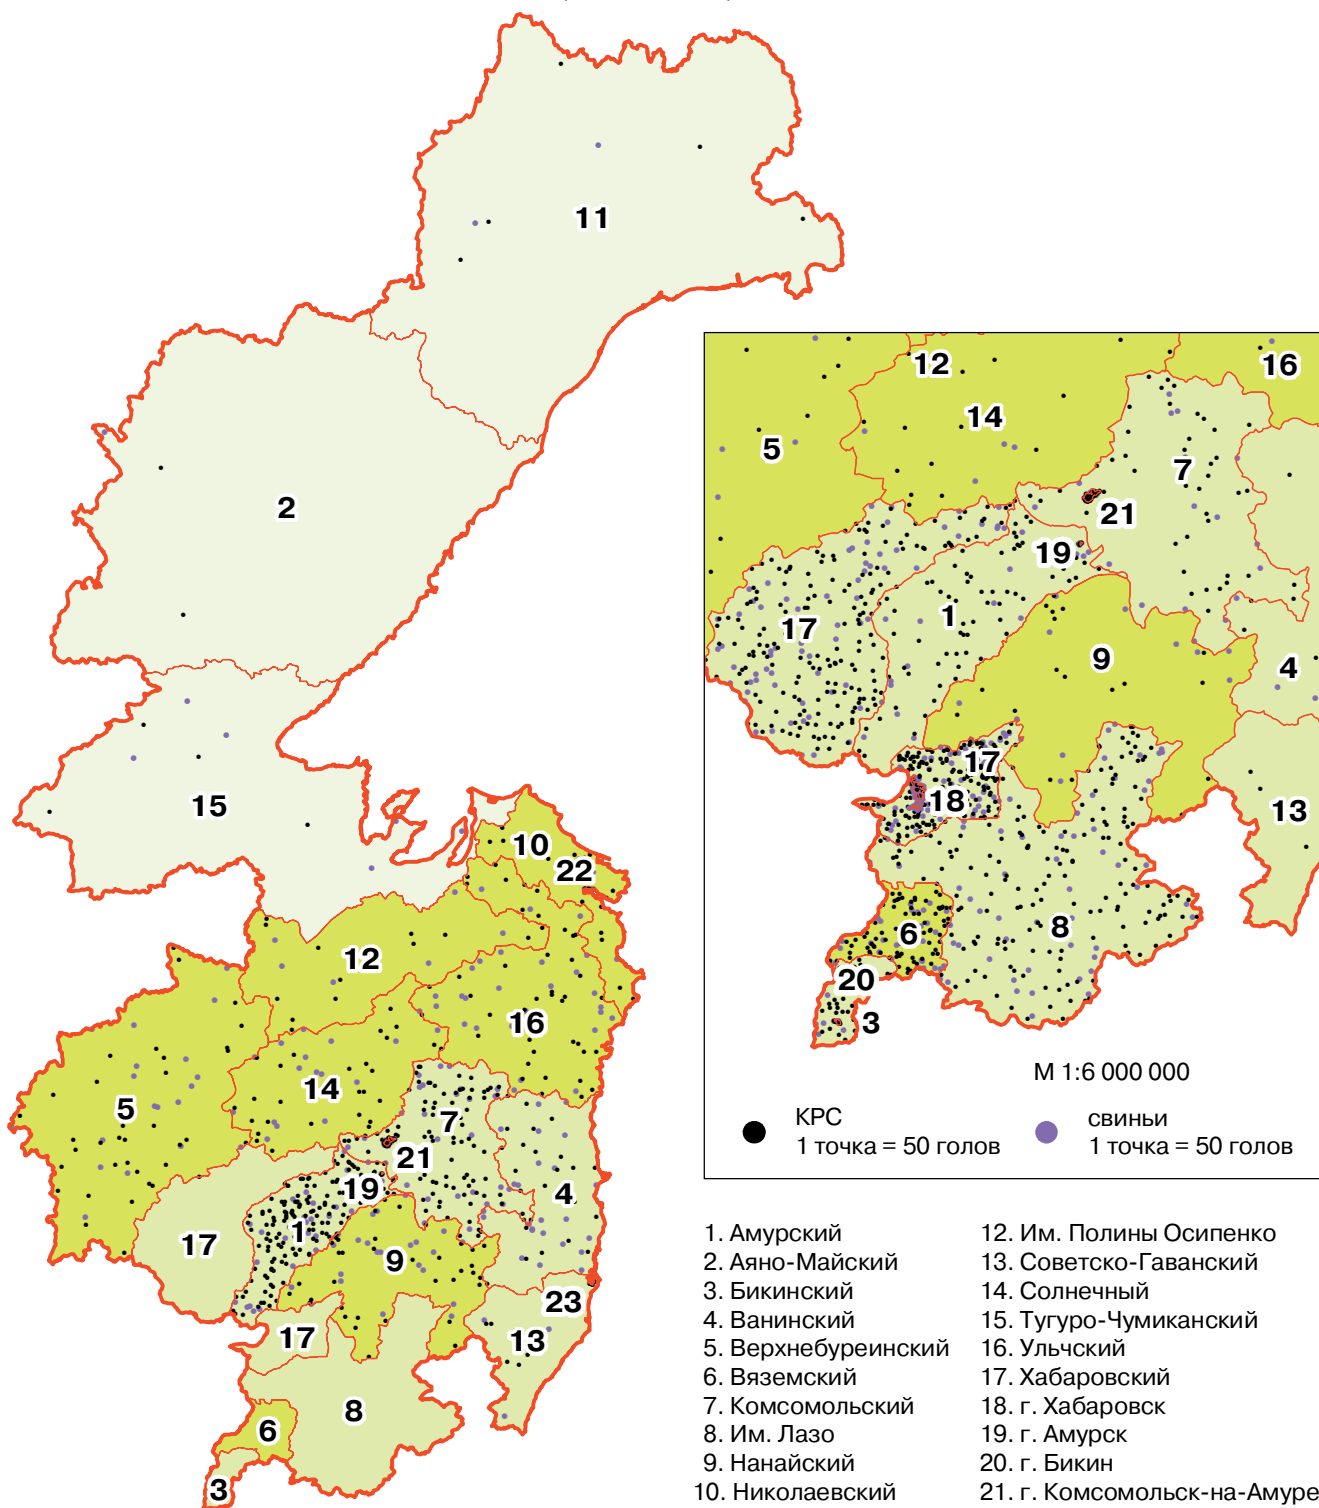

ПОГОЛОВЬЕ СЕЛЬСКОХОЗЯЙСТВЕННЫХ ЖИВОТНЫХ В ХОЗЯЙСТВАХ ВСЕХ КАТЕГОРИЙ ПО АДМИНИСТРАТИВНЫМ РАЙОНАМ И ГОРОДАМ ХАБАРОВСКОГО КРАЯ

(на 1 июля 2006 г.)

(М 1:9 000 000)

Поголовье скота в хозяйствах всех категорий

● КРС 1 точка = 25 голов ● свиньи 1 точка = 25 голов

Удельный вес сельскохозяйственных угодий в общей площади земель в хозяйствах всех категорий (%)

0,0 - 10 10,1 - 45 45,1 - 80 80,1 - 96,3

- | | |
|---------------------|-----------------------------|
| 1. Амурский | 12. Им. Полины Осипенко |
| 2. Аяно-Майский | 13. Советско-Гаванский |
| 3. Бикинский | 14. Солнечный |
| 4. Ванинский | 15. Тугуро-Чумиканский |
| 5. Верхнебуреинский | 16. Ульчский |
| 6. Вяземский | 17. Хабаровский |
| 7. Комсомольский | 18. г. Хабаровск |
| 8. Им. Лазо | 19. г. Амурск |
| 9. Нанайский | 20. г. Бикин |
| 10. Николаевский | 21. г. Комсомольск-на-Амуре |
| 11. Охотский | 22. г. Николаевск-на-Амуре |
| | 23. г. Советская Гавань |