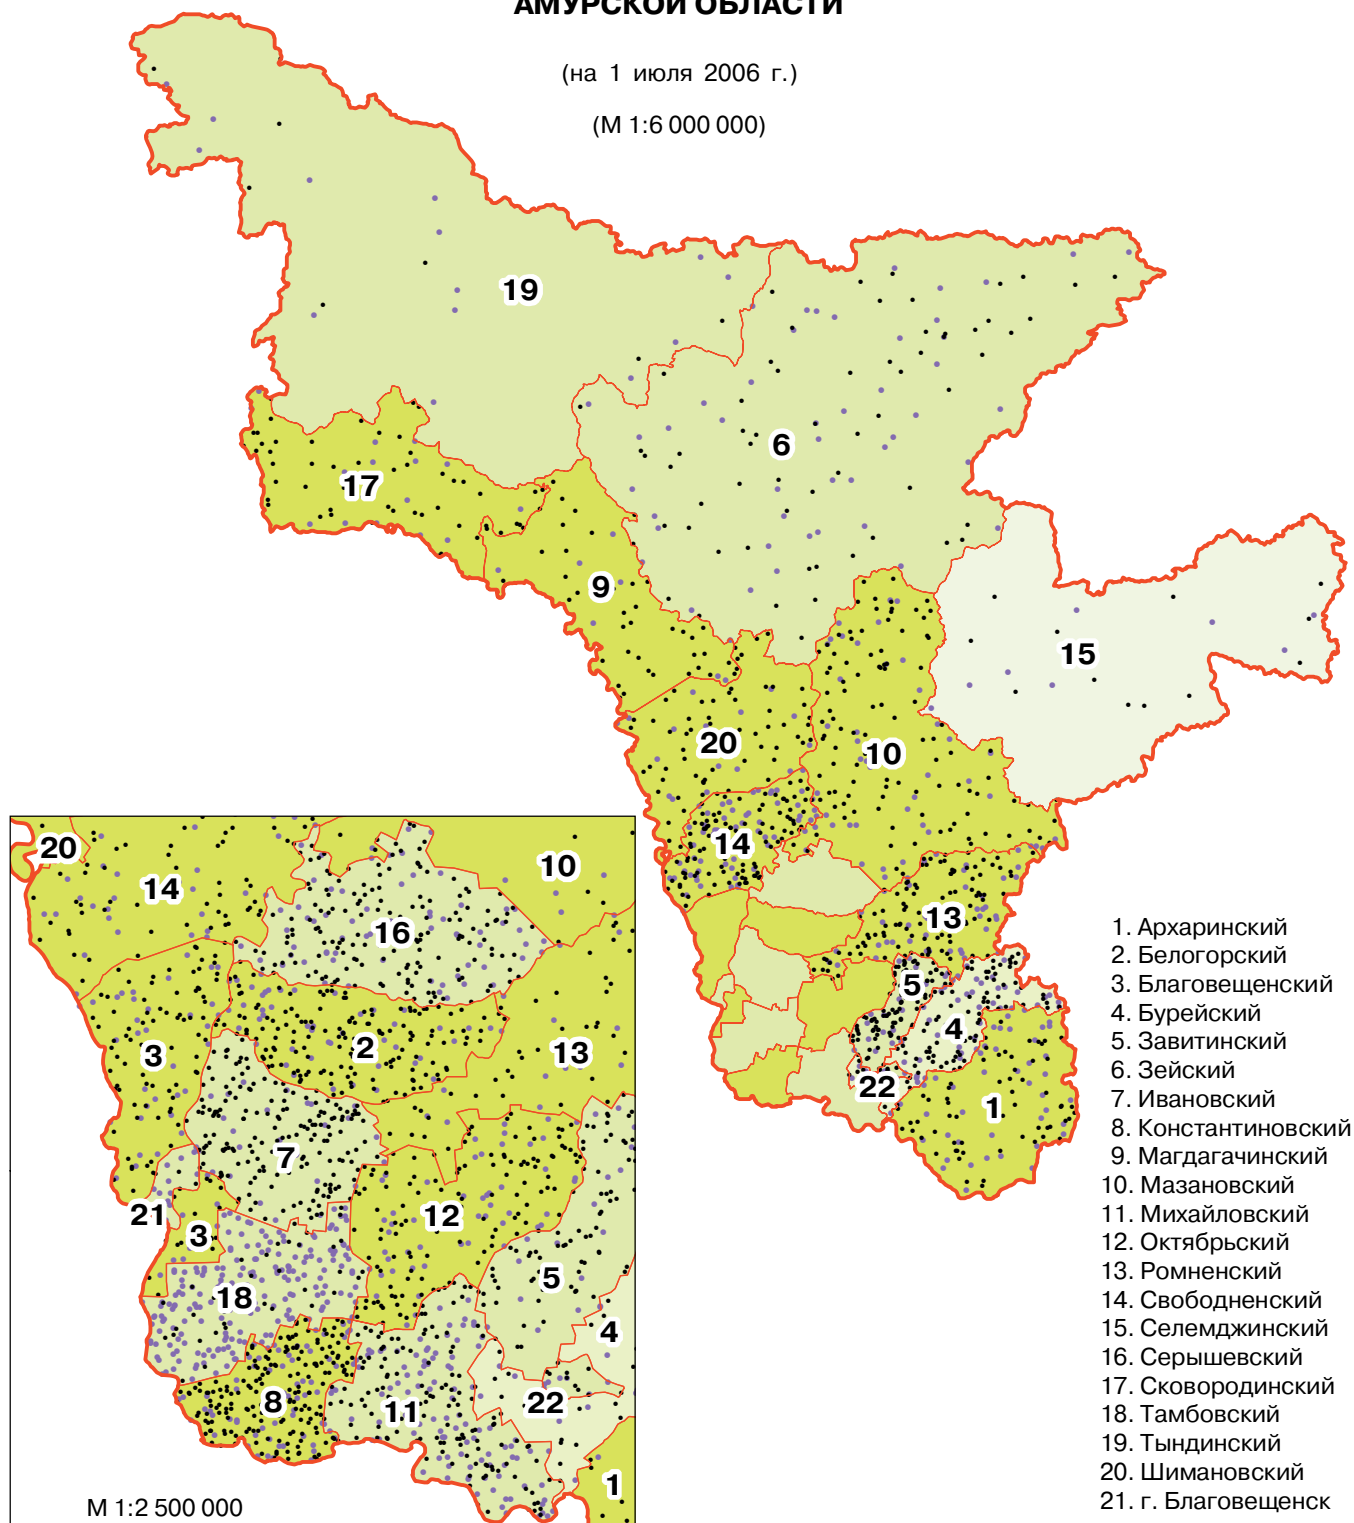

# ПОГОЛОВЬЕ СЕЛЬСКОХОЗЯЙСТВЕННЫХ ЖИВОТНЫХ В ХОЗЯЙСТВАХ ВСЕХ КАТЕГОРИЙ ПО АДМИНИСТРАТИВНЫМ РАЙОНАМ И ГОРОДАМ АМУРСКОЙ ОБЛАСТИ

(на 1 июля 2006 г.)

(М 1:6 000 000)

1. Архаринский
2. Белогорский
3. Благовещенский
4. Бурейский
5. Завитинский
6. Зейский
7. Ивановский
8. Константиновский
9. Магдагачинский
10. Мазановский
11. Михайловский
12. Октябрьский
13. Ромненский
14. Свободненский
15. Селемджинский
16. Серышевский
17. Сковородинский
18. Тамбовский
19. Тындинский
20. Шимановский
21. г. Благовещенск и т.п.г.
22. г. Райчихинск и т.п.г.

*т.п.г. - территории подчиненные городу*

Поголовье скота в хозяйствах всех категорий

- КРС  
 1 точка = 50 голов
- свиньи  
 1 точка = 50 голов

Удельный вес сельскохозяйственных угодий в общей площади земель в хозяйствах всех категорий (%)