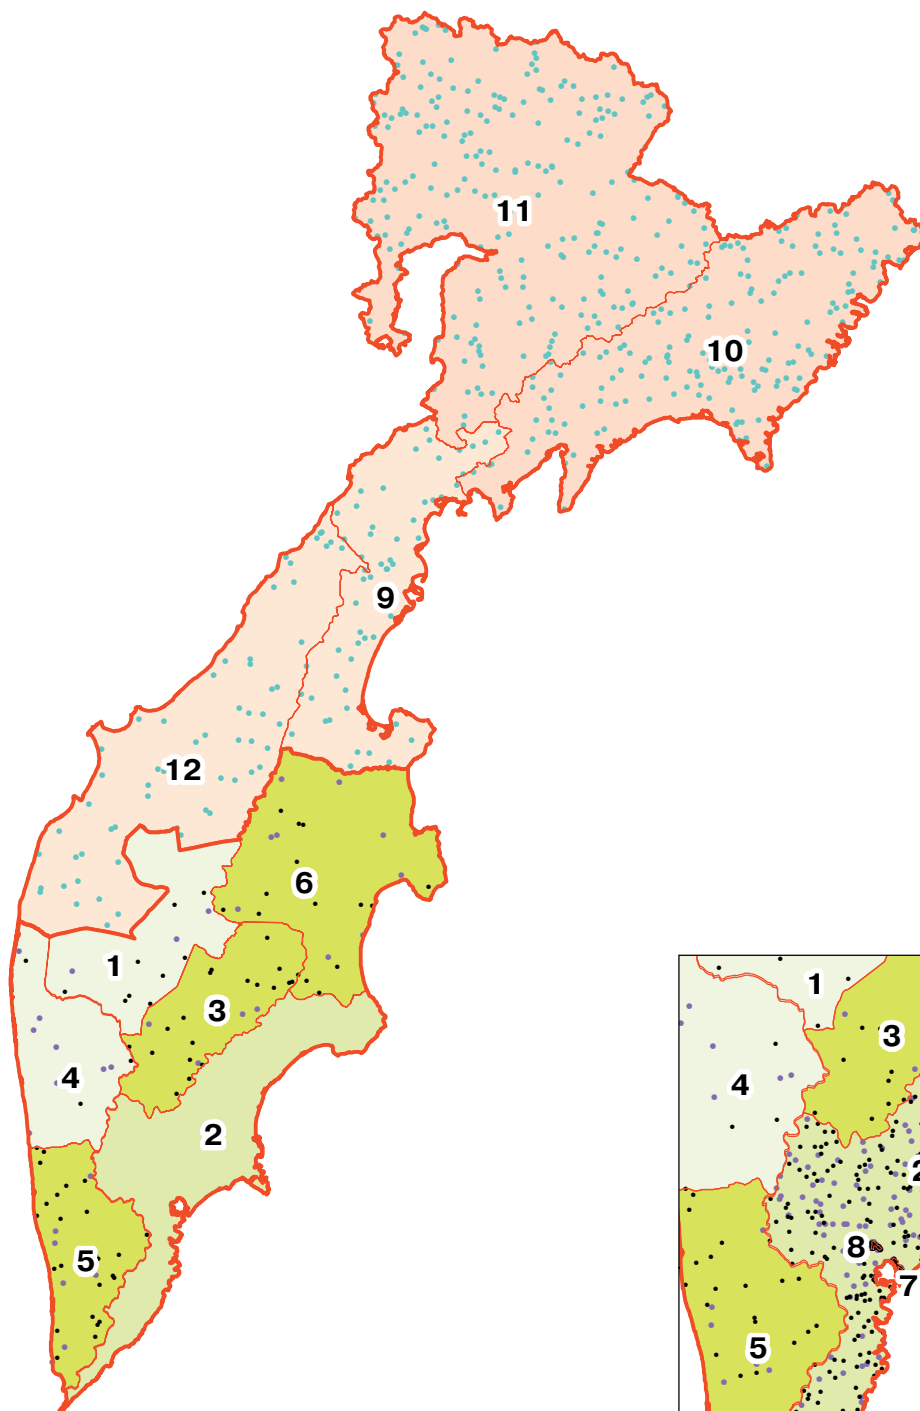

ПОГОЛОВЬЕ СЕЛЬСКОХОЗЯЙСТВЕННЫХ ЖИВОТНЫХ В ХОЗЯЙСТВАХ ВСЕХ КАТЕГОРИЙ ПО АДМИНИСТРАТИВНЫМ РАЙОНАМ И ГОРОДАМ КАМЧАТСКОЙ ОБЛАСТИ

(на 1 июля 2006 г.)

(М 1:8 500 000)

Районы Камчатской области:*

1. Быстринский
2. Елизовский
3. Мильковский
4. Соболевский
5. Усть-Большерецкий
6. Усть-Камчатский
7. г. Петропавловск-Камчатский и т.п.г.
8. г. Елизово

Районы Корякского автономного округа:

9. Карагинский
10. Олюторский
11. Пенжинский
12. Тигильский

т.п.г. - территории подчиненные городу

Поголовье скота в хозяйствах всех категорий

- КРС 1 точка = 25 голов ● свиньи 1 точка = 25 голов ● северные олени 1 точка = 70 голов

Удельный вес оленьих пастбищ в общей площади земель в хозяйствах всех категорий, осуществлявших сельскохозяйственную деятельность в 2006 г. (%)

Удельный вес сельскохозяйственных угодий в общей площади земель в хозяйствах всех категорий (%)

* не включая районы Корякского автономного округа