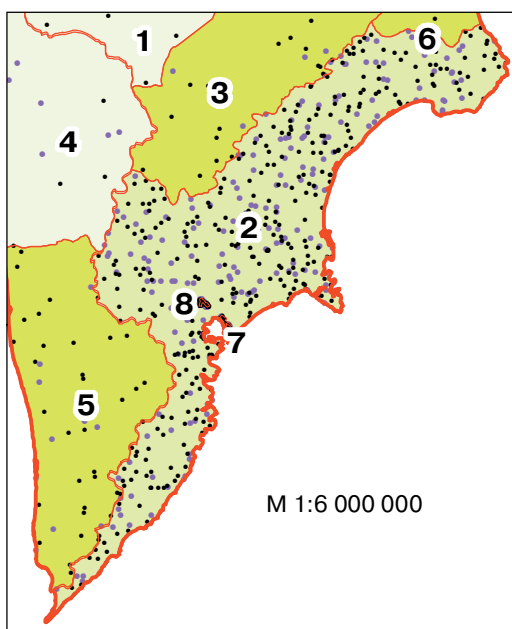

ПОГОЛОВЬЕ СЕЛЬСКОХОЗЯЙСТВЕННЫХ ЖИВОТНЫХ В ХОЗЯЙСТВАХ ВСЕХ КАТЕГОРИЙ ПО АДМИНИСТРАТИВНЫМ РАЙОНАМ И ГОРОДАМ КАМЧАТСКОЙ ОБЛАСТИ

(на 1 июля 2006 г.)

(М 1:8 500 000)

Районы Камчатской области:*

1. Быстринский
2. Елизовский
3. Мильковский
4. Соболевский
5. Усть-Большерецкий
6. Усть-Камчатский
7. г. Петропавловск-Камчатский и т.п.г.
8. г. Елизово

Районы Корякского автономного округа:

9. Карагинский
10. Олюторский
11. Пенжинский
12. Тигильский

т.п.г. - территории подчиненные городу

Поголовье скота в хозяйствах всех категорий

- КРС 1 точка = 25 голов ● свиньи 1 точка = 25 голов ● северные олени 1 точка = 70 голов

* не включая районы Корякского автономного округа