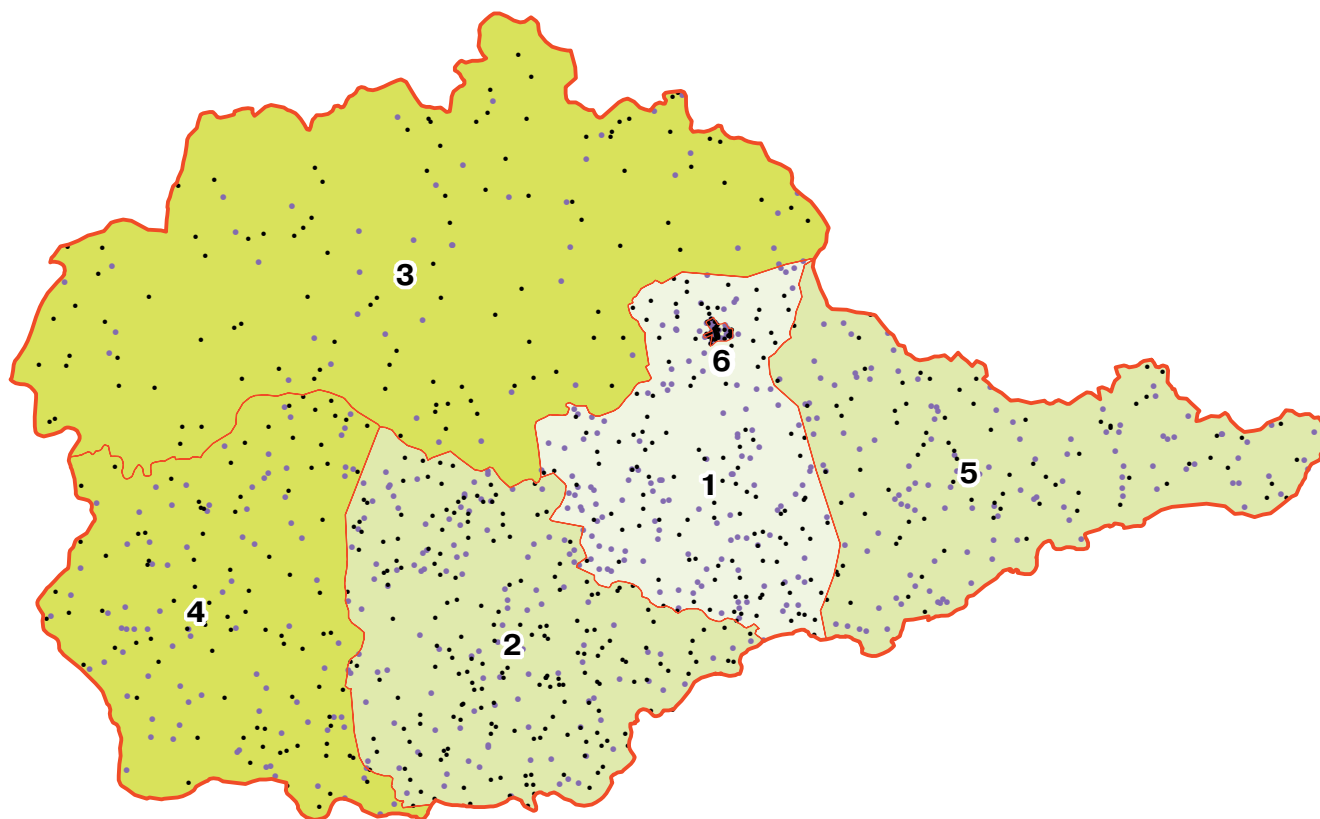

ПОГОЛОВЬЕ СЕЛЬСКОХОЗЯЙСТВЕННЫХ ЖИВОТНЫХ В ХОЗЯЙСТВАХ ВСЕХ КАТЕГОРИЙ ПО АДМИНИСТРАТИВНЫМ РАЙОНАМ И ГОРОДАМ ЕВРЕЙСКОЙ АВТНОМНОЙ ОБЛАСТИ

(на 1 июля 2006 г.)

(М 1:1 900 000)

1. Биробиджанский
2. Ленинский
3. Облученский
4. Октябрьский
5. Смидовичский
6. г. Биробиджан

Поголовье скота в хозяйствах всех категорий

● КРС 1 точка = 25 голов ● свиньи 1 точка = 25 голов

Удельный вес сельскохозяйственных угодий в общей площади земель в хозяйствах всех категорий (%)