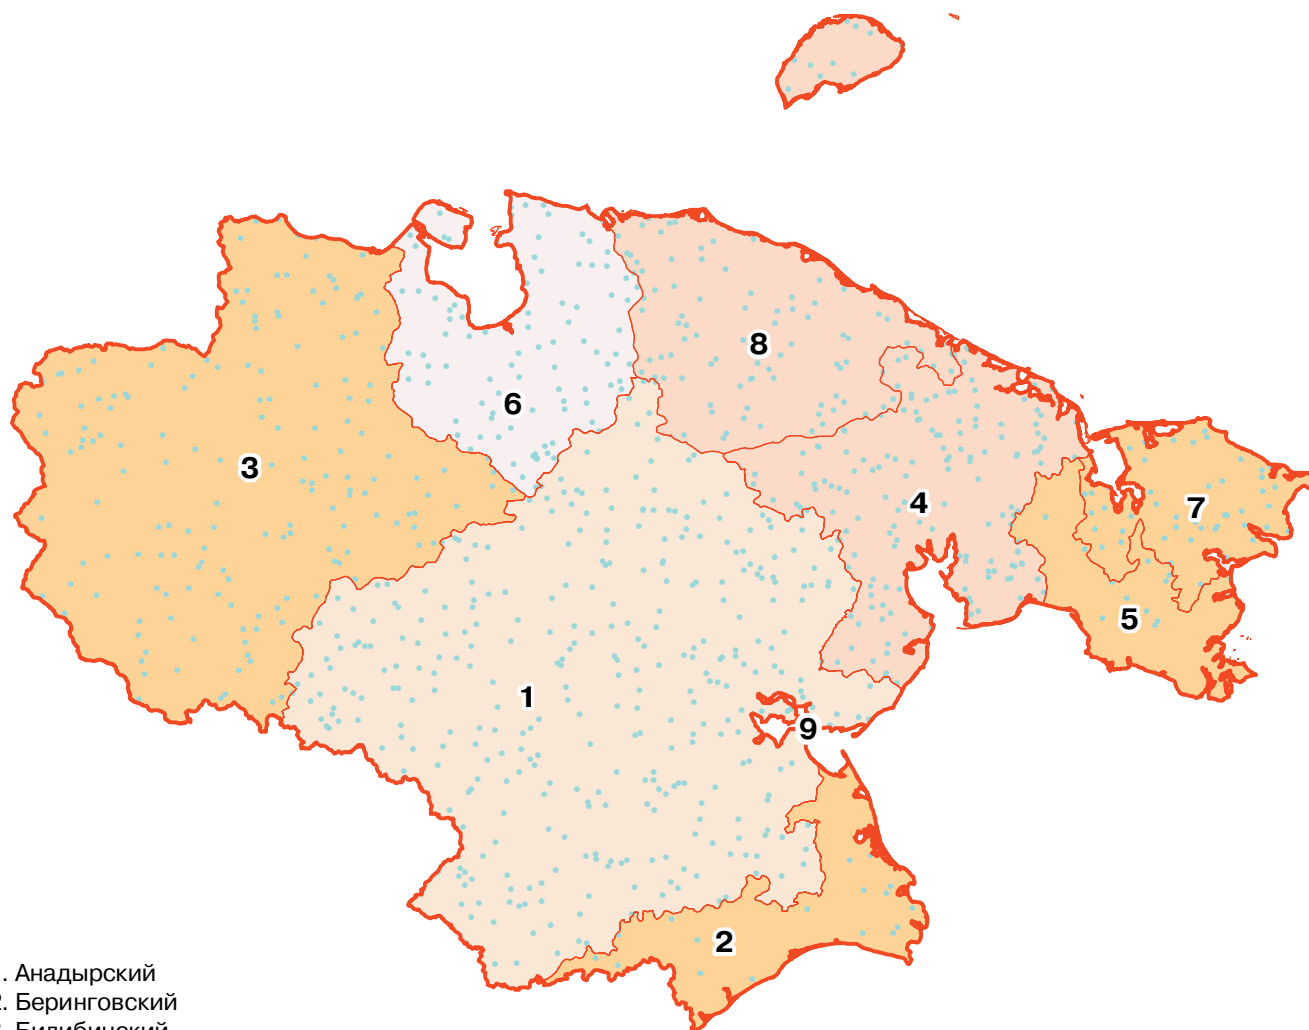

ПОГОЛОВЬЕ СЕЛЬСКОХОЗЯЙСТВЕННЫХ ЖИВОТНЫХ В ХОЗЯЙСТВАХ ВСЕХ КАТЕГОРИЙ ПО АДМИНИСТРАТИВНЫМ РАЙОНАМ И ГОРОДАМ ЧУКОТСКОГО АВТОНОМНОГО ОКРУГА

(на 1 июля 2006 г.)

(М 1:8 300 000)

1. Анадырский
 2. Беринговский
 3. Билибинский
 4. Иультинский
 5. Провиденский
 6. Чаунский
 7. Чукотский
 8. Шмидтовский
 9. г. Анадырь и т.п.г.
- т.п.г. - территории подчиненные городу*

Поголовье скота в хозяйствах всех категорий

- северные олени
- 1 точка = 200 голов

Удельный вес оленьих пастбищ в общей площади земель в хозяйствах всех категорий, осуществлявших сельскохозяйственную деятельность в 2006 г. (%)